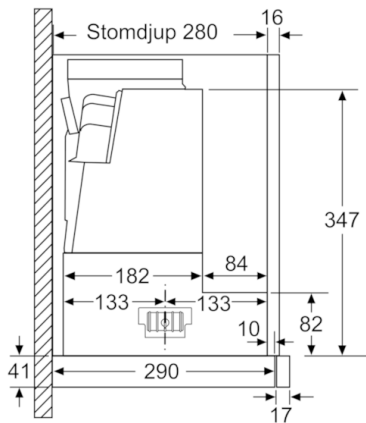

Serie | 6, Utdragbar fläkt, 60 cm, rostfritt stål
DFS067E50

Det går att djupanpassa fläktutdraget upp till 29 mm

Mått i mm

Mått i mm

Mått i mm

Mått i mm

Mått i mm

Mått i mm

**Serie | 6, Utdragbar fläkt, 60 cm, rostfritt
stål
DFS067E50**

Mätt i mm