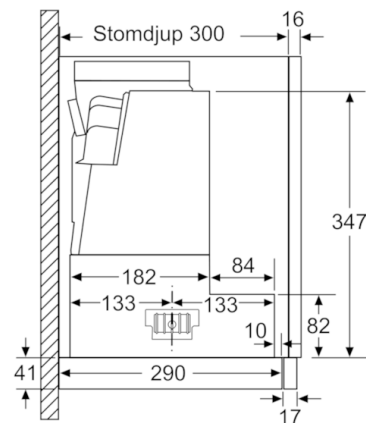

Serie | 6, Utdragbar fläkt, 60 cm, rostfritt stål
DFS067E50

Det går att djupanpassa fläktutdraget upp till 29 mm

Mått i mm

Mått i mm

Mått i mm

Mått i mm

Mått i mm

Mått i mm

**Serie | 6, Utdragbar fläkt, 60 cm, rostfritt
stål
DFS067E50**

Mätt i mm