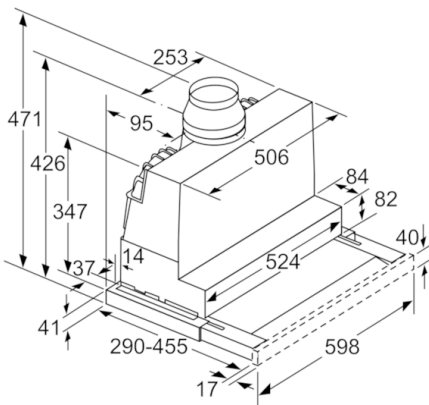

Serie | 6, Utdragbar fläkt, 60 cm, rostfritt stål
DFS067E50

Det går att djupanpassa fläktutdraget upp till 29 mm

Mått i mm

Mått i mm

Mått i mm

Mått i mm

Mått i mm

Mått i mm