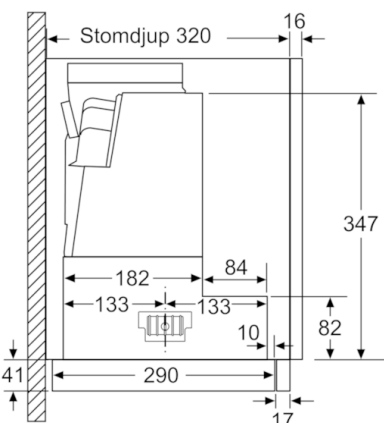

Serie | 6, Utdragbar fläkt, 60 cm, rostfritt stål
DFS067E50

Det går att djupanpassa fläktutdraget upp till 29 mm

Mått i mm

Mått i mm

Mått i mm

Mått i mm

Mått i mm

Mått i mm

**Serie | 6, Utdragbar fläkt, 60 cm, rostfritt
stål
DFS067E50**

Mätt i mm