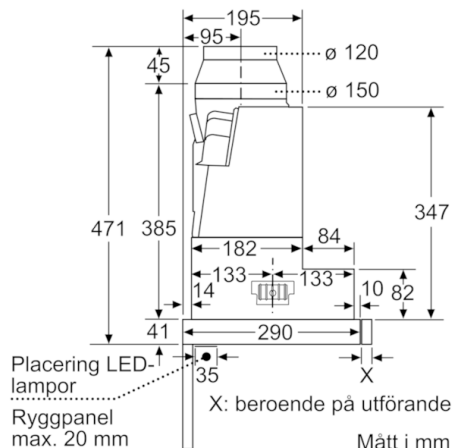

Tekniska data

Konstruktion :	Utdragbara fläktar
Säkerhetsmärkning :	CE, VDE
Anslutningskabelns längd (cm) :	175
Nischmått i mm (H x B x D) :	385mm x 524mm x 290mm
Minsta avstånd till elektrisk håll :	430
Minsta avstånd till gashäll :	650
Nettovikt (kg) :	11,811
Typ av reglage :	Elektronisk
Antal hastigheter :	3 lägen + 2 intensivläge
Max. luftflöde (m ³ /h) :	393
Luftflöde, intensivläge, återcirkulation (m ³ /h) :	492
Max. luftflöde, återcirkulation (m ³ /h) :	308
Luftflöde, intensivläge (m ³ /h) :	718
Antal lampor :	2
Buller (dB re 1 pW) :	54
Stosdimension, diameter (mm) :	120 / 150
Fettfilter, material :	Tvättbart aluminium
EAN kod :	4242002878201
Anslutningseffekt (W) :	146
Säkring (A) :	10
Spänning (V) :	220-240
Frekvens (Hz) :	50; 60
Elkontakt :	jordad stickkontakt
Installationstyp :	Inbyggd

Serie | 6, Utdragbar fläkt, 60 cm, rostfritt stål
DFS067E50

Det går att djupanpassa fläktutdraget upp till 29 mm

Mått i mm

Mått i mm

Mått i mm

Mått i mm

Mått i mm

Mått i mm

**Serie | 6, Utdragbar fläkt, 60 cm, rostfritt
stål
DFS067E50**

Mätt i mm