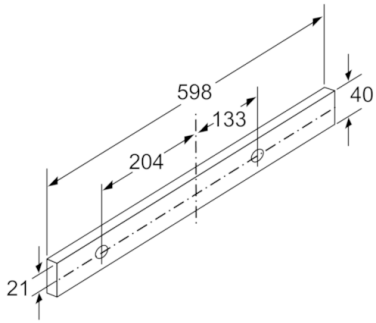

Serie | 6, Utdragbar fläkt, 60 cm, rostfritt stål
DFS067E50

Det går att djupanpassa fläktutdraget upp till 29 mm

Mått i mm

Mått i mm

Mått i mm

Mått i mm

Mått i mm

Mått i mm

**Serie | 6, Utdragbar fläkt, 60 cm, rostfritt
stål
DFS067E50**

Mätt i mm