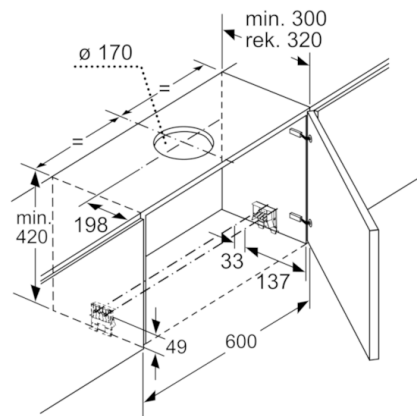

Serie | 6, Utdragbar fläkt, 60 cm, rostfritt stål
DFS067E50

Det går att djupanpassa fläktutdraget upp till 29 mm

Mått i mm

Mått i mm

Mått i mm

Mått i mm

Mått i mm

Mått i mm