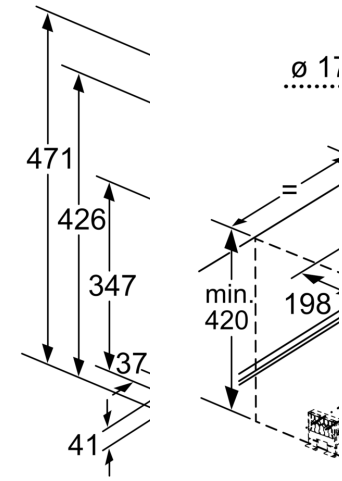

Tekniska data

Konstruktion:	Utdragbar
Anslutningskabelns längd:	175.0 cm
Nischmått (H x B x D):	385mm x 524.0mm x 290mm mm
Minsta avstånd till elektrisk häll:	430 mm
Minsta avstånd till gashäll:	650 mm
Nettovikt:	10.9 kg
Typ av reglage:	Elektronisk
Antal hastigheter:	3 lägen + intensivläge
Kapacitet frånluft:	399 m ³ /h
Boost position utgång återcirkulerande:	628 m ³ /h
Max luftflöde återcirkulation:	358 m ³ /h
Luftflöde, intensivläge:	728 m ³ /h
Max luftflöde:	399 m ³ /h
Antal lampor:	2
Ljudnivå:	53 dB(A) re 1 pW
Diameter på luftutlopp:	120 / 150 mm
Material för fettfilter:	Tvättbart rostfritt stål
EAN kod:	4242005232055
Anslutningseffekt:	144 W
Säkringsskydd:	10 A
Spänning:	220-240 V
Frekvens:	50; 60 Hz
Elkontakt:	Jordad stickkontakt
Installationstyp:	Inbyggd
Eftergångsläge:	10 min

Installation

- Dimensioner (HxBxD): 426 x 598 x 290 mm
- Diameter kanal Ø 150 mm (Ø 120 följer med)
- Kallrassydd ingår

Tekniska specifikationer

- Normal förbrukning: 37.9 kWh/år*

* Enligt EU-förordning nr 65/2014

**Serie 4, Utdragbar köksfläkt, 60 cm,
Silver metallic
DFS067A51**

Det går att
fläktutdrag

Placering L
lampor
.....
Ryggpanel
max. 20 mi