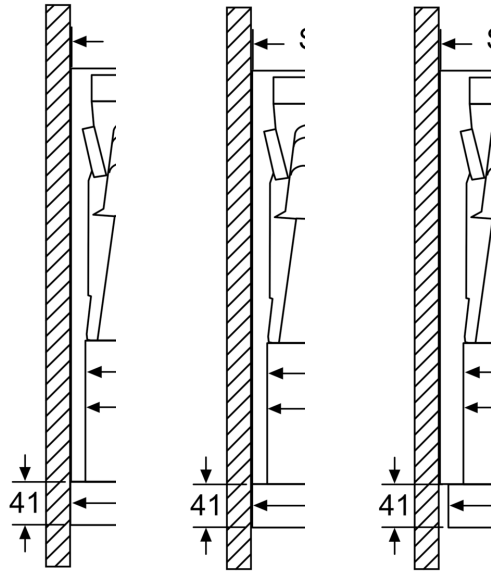

Installation

- Dimensioner (HxBxD): 426 x 598 x 290 mm
- Diameter kanal Ø 150 mm (Ø 120 följer med)
- Kallrassydd ingår

Tekniska specifikationer

- Normal förbrukning: 37.9 kWh/år*

* Enligt EU-förordning nr 65/2014

**Serie 4, Utdragbar köksfläkt, 60 cm,
Silver metallic
DFS067A51**

Det går att
fläktutdrag

Placering L
lampor
.....
Ryggpanel
max. 20 mi