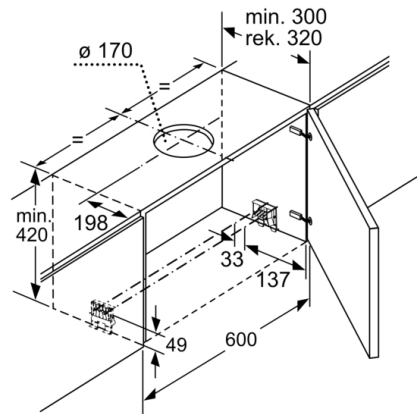

Tekniska data

Konstruktion : Pull-out
Säkerhetsmärkning : CE, VDE
Anslutningskabelns längd : 175 cm
Nischmått (H x B x D) : 385mm x 524.0mm x 290mm mm
Minsta avstånd till elektrisk häll : 430 mm
Minsta avstånd till gashäll : 650 mm
Nettovikt : 10,8 kg
Typ av reglage : Elektronisk
Antal hastigheter : 3 lägen + intensivläge
Kapacitet frånluft : 391 m³/h
Luftflöde, intensivläge, återcirkulation : 496 m³/h
Kapacitet kolfilter : 358 m³/h
Luftflöde, intensivläge : 739 m³/h
Antal lampor : 2
Buller : 54 dB(A) re 1 pW
Stosdimension, diameter : 150 / 120 mm
Fettfilter, material : Tvättbart aluminium
EAN kod : 4242002878157
Anslutningseffekt : 146 W
Säkring : 10 A
Spänning : 220-240 V
Frekvens : 60; 50 Hz
Elkontakt : jordad stickkontakt
Installationstyp : Inbyggd

Serie | 4, Utdragbar fläkt, 60 cm, Silver metallic
DFR067A51

Mått i mm

Mått i mm

Mått i mm

Mått i mm

Mått i mm

Mått i mm

**Serie | 4, Utdragbar fläkt, 60 cm, Silver
metallic
DFR067A51**

Det går att djupanpassa
fläktutdraget upp till 29 mm

Mått i mm