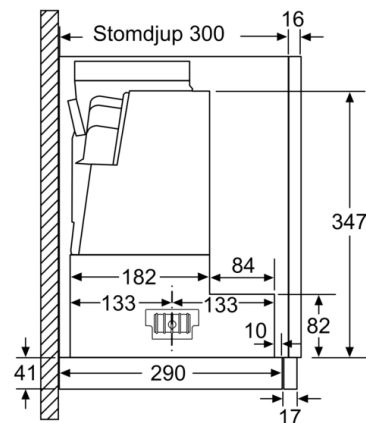

Tekniska data

Konstruktion : Pull-out
Säkerhetsmärkning : CE, VDE
Anslutningskabelns längd : 175 cm
Nischmått (H x B x D) : 385mm x 524.0mm x 290mm mm
Minsta avstånd till elektrisk häll : 430 mm
Minsta avstånd till gashäll : 650 mm
Nettovikt : 10,8 kg
Typ av reglage : Elektronisk
Antal hastigheter : 3 lägen + intensivläge
Kapacitet frånluft : 391 m³/h
Luftflöde, intensivläge, återcirkulation : 496 m³/h
Kapacitet kolfilter : 358 m³/h
Luftflöde, intensivläge : 739 m³/h
Antal lampor : 2
Buller : 54 dB(A) re 1 pW
Stosdimension, diameter : 150 / 120 mm
Fettfilter, material : Tvättbart aluminium
EAN kod : 4242002878157
Anslutningseffekt : 146 W
Säkring : 10 A
Spänning : 220-240 V
Frekvens : 60; 50 Hz
Elkontakt : jordad stickkontakt
Installationstyp : Inbyggd

Serie | 4, Utdragbar fläkt, 60 cm, Silver metallic
DFR067A51

Mått i mm

Mått i mm

Mått i mm

Mått i mm

Mått i mm

Mått i mm

**Serie | 4, Utdragbar fläkt, 60 cm, Silver
metallic
DFR067A51**

Det går att djupanpassa
fläktutdraget upp till 29 mm

Mått i mm