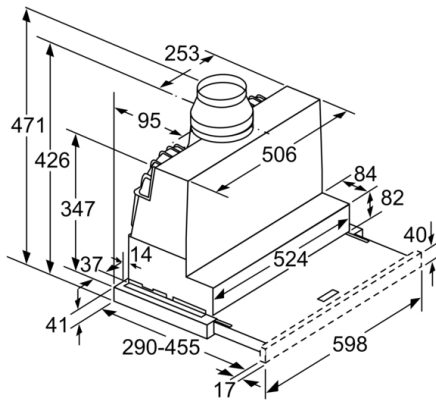

Tekniska data

Konstruktion : Pull-out
Säkerhetsmärkning : CE, VDE
Anslutningskabelns längd : 175 cm
Nischmått (H x B x D) : 385mm x 524.0mm x 290mm mm
Minsta avstånd till elektrisk häll : 430 mm
Minsta avstånd till gashäll : 650 mm
Nettovikt : 10,8 kg
Typ av reglage : Elektronisk
Antal hastigheter : 3 lägen + intensivläge
Kapacitet frånluft : 391 m³/h
Luftflöde, intensivläge, återcirkulation : 496 m³/h
Kapacitet kolfilter : 358 m³/h
Luftflöde, intensivläge : 739 m³/h
Antal lampor : 2
Buller : 54 dB(A) re 1 pW
Stosdimension, diameter : 150 / 120 mm
Fettfilter, material : Tvättbart aluminium
EAN kod : 4242002878157
Anslutningseffekt : 146 W
Säkring : 10 A
Spänning : 220-240 V
Frekvens : 60; 50 Hz
Elkontakt : jordad stickkontakt
Installationstyp : Inbyggd

Serie | 4, Utdragbar fläkt, 60 cm, Silver metallic
DFR067A51

Mått i mm

Mått i mm

Mått i mm

Mått i mm

Mått i mm

Mått i mm

**Serie | 4, Utdragbar fläkt, 60 cm, Silver
metallic
DFR067A51**

Det går att djupanpassa
fläktutdraget upp till 29 mm

Mått i mm