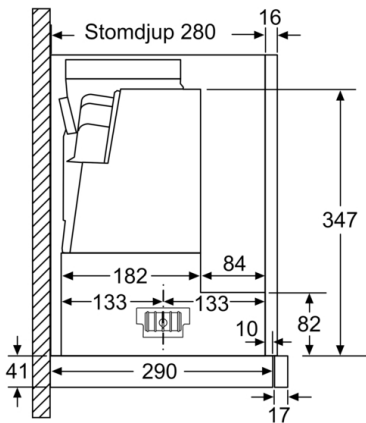

Tekniska data

Konstruktion : Pull-out
Säkerhetsmärkning : CE, VDE
Anslutningskabelns längd : 175 cm
Nischmått (H x B x D) : 385mm x 524.0mm x 290mm mm
Minsta avstånd till elektrisk häll : 430 mm
Minsta avstånd till gashäll : 650 mm
Nettovikt : 10,8 kg
Typ av reglage : Elektronisk
Antal hastigheter : 3 lägen + intensivläge
Kapacitet frånluft : 391 m³/h
Luftflöde, intensivläge, återcirkulation : 496 m³/h
Kapacitet kolfilter : 358 m³/h
Luftflöde, intensivläge : 739 m³/h
Antal lampor : 2
Buller : 54 dB(A) re 1 pW
Stosdimension, diameter : 150 / 120 mm
Fettfilter, material : Tvättbart aluminium
EAN kod : 4242002878157
Anslutningseffekt : 146 W
Säkring : 10 A
Spänning : 220-240 V
Frekvens : 60; 50 Hz
Elkontakt : jordad stickkontakt
Installationstyp : Inbyggd

Serie | 4, Utdragbar fläkt, 60 cm, Silver metallic
DFR067A51

Mått i mm

Mått i mm

Mått i mm

Mått i mm

Mått i mm

Mått i mm

**Serie | 4, Utdragbar fläkt, 60 cm, Silver
metallic
DFR067A51**

Det går att djupanpassa
fläktutdraget upp till 29 mm

Mått i mm