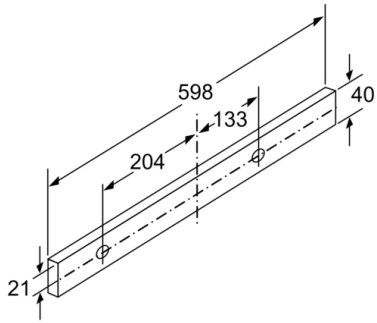

Serie | 4, Utdragbar fläkt, 60 cm, Silver metallic
DFR067A51

Mått i mm

Mått i mm

Mått i mm

Mått i mm

Mått i mm

Mått i mm

**Serie | 4, Utdragbar fläkt, 60 cm, Silver
metallic
DFR067A51**

Det går att djupanpassa
fläktutdraget upp till 29 mm

Mått i mm