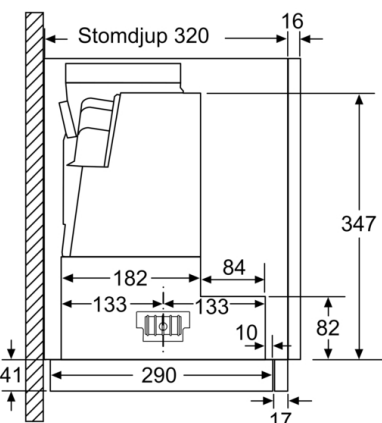

Tekniska data

Konstruktion : Pull-out
Säkerhetsmärkning : CE, VDE
Anslutningskabelns längd : 175 cm
Nischmått (H x B x D) : 385mm x 524.0mm x 290mm mm
Minsta avstånd till elektrisk häll : 430 mm
Minsta avstånd till gashäll : 650 mm
Nettovikt : 10,8 kg
Typ av reglage : Elektronisk
Antal hastigheter : 3 lägen + intensivläge
Kapacitet frånluft : 391 m³/h
Luftflöde, intensivläge, återcirkulation : 496 m³/h
Kapacitet kolfilter : 358 m³/h
Luftflöde, intensivläge : 739 m³/h
Antal lampor : 2
Buller : 54 dB(A) re 1 pW
Stosdimension, diameter : 150 / 120 mm
Fettfilter, material : Tvättbart aluminium
EAN kod : 4242002878157
Anslutningseffekt : 146 W
Säkring : 10 A
Spänning : 220-240 V
Frekvens : 60; 50 Hz
Elkontakt : jordad stickkontakt
Installationstyp : Inbyggd

Serie | 4, Utdragbar fläkt, 60 cm, Silver metallic
DFR067A51

Mått i mm

Mått i mm

Mått i mm

Mått i mm

Mått i mm

Mått i mm

**Serie | 4, Utdragbar fläkt, 60 cm, Silver
metallic
DFR067A51**

Det går att djupanpassa
fläktutdraget upp till 29 mm

Mått i mm