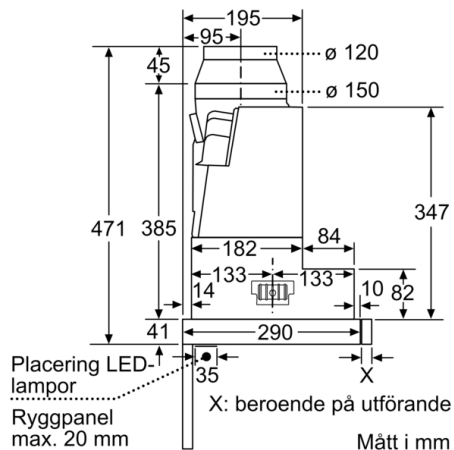

Tekniska data

Konstruktion : Pull-out
Säkerhetsmärkning : CE, VDE
Anslutningskabelns längd : 175 cm
Nischmått (H x B x D) : 385mm x 524.0mm x 290mm mm
Minsta avstånd till elektrisk häll : 430 mm
Minsta avstånd till gashäll : 650 mm
Nettovikt : 10,8 kg
Typ av reglage : Elektronisk
Antal hastigheter : 3 lägen + intensivläge
Kapacitet frånluft : 391 m³/h
Luftflöde, intensivläge, återcirkulation : 496 m³/h
Kapacitet kolfilter : 358 m³/h
Luftflöde, intensivläge : 739 m³/h
Antal lampor : 2
Buller : 54 dB(A) re 1 pW
Stosdimension, diameter : 150 / 120 mm
Fettfilter, material : Tvättbart aluminium
EAN kod : 4242002878157
Anslutningseffekt : 146 W
Säkring : 10 A
Spänning : 220-240 V
Frekvens : 60; 50 Hz
Elkontakt : jordad stickkontakt
Installationstyp : Inbyggd

Serie | 4, Utdragbar fläkt, 60 cm, Silver metallic
DFR067A51

Mått i mm

Mått i mm

Mått i mm

Mått i mm

Mått i mm

Mått i mm

**Serie | 4, Utdragbar fläkt, 60 cm, Silver
metallic
DFR067A51**

Det går att djupanpassa
fläktutdraget upp till 29 mm

Mått i mm