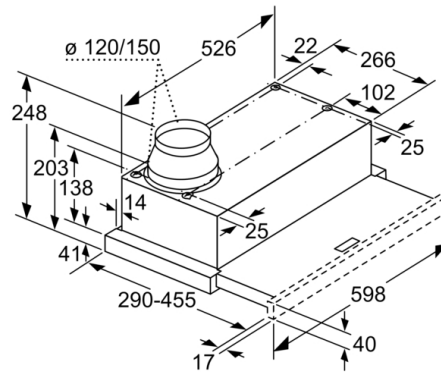

**Tekniska data**

Konstruktion : Pull-out  
Säkerhetsmärkning : CE, Eurasian, VDE  
Anslutningskabelns längd : 175 cm  
Nischmått (H x B x D) : 162mm x 526.0mm x 290mm mm  
Minsta avstånd till elektrisk häll : 430 mm  
Minsta avstånd till gashäll : 650 mm  
Nettovikt : 9,080 kg  
Typ av reglage : Mekanisk  
Antal hastigheter : 3  
Kapacitet frånluft : 387 m<sup>3</sup>/h  
Kapacitet kolfilter : 195 m<sup>3</sup>/h  
Antal lampor : 2  
Buller : 67 dB(A) re 1 pW  
Stosdimension, diameter : 150 / 120 mm  
Fettfilter, material : Tvättbart aluminium  
EAN kod : 4242002872698  
Anslutningseffekt : 145 W  
Säkring : 10 A  
Spänning : 220-240 V  
Frekvens : 50 Hz  
Elkontakt : jordad stickkontakt  
Installationstyp : Inbyggd

Mått i mm

Det går att djupanpassa fläktutdraget upp till 29 mm

Mått i mm

Placering halogen lampor X: beroende på utförande

Det går inte ha ryggspanel vid vägg nära inbyggnad

Mått i mm

Mått i mm

Mått i mm

Mått i mm

**Serie | 2, Utdragbar fläkt, 60 cm, Silver  
metallic  
DFM064W51**