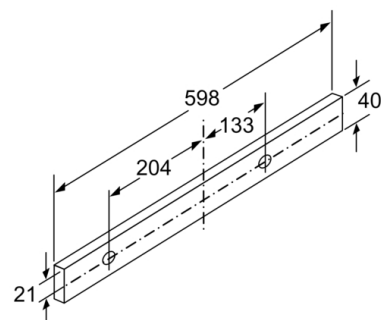

**Tekniska data**

Konstruktion : Pull-out  
Säkerhetsmärkning : CE, Eurasian, VDE  
Anslutningskabelns längd : 175 cm  
Nischmått (H x B x D) : 162mm x 526.0mm x 290mm mm  
Minsta avstånd till elektrisk häll : 430 mm  
Minsta avstånd till gashäll : 650 mm  
Nettovikt : 9,080 kg  
Typ av reglage : Mekanisk  
Antal hastigheter : 3  
Kapacitet frånluft : 387 m<sup>3</sup>/h  
Kapacitet kolfilter : 195 m<sup>3</sup>/h  
Antal lampor : 2  
Buller : 67 dB(A) re 1 pW  
Stosdimension, diameter : 150 / 120 mm  
Fettfilter, material : Tvättbart aluminium  
EAN kod : 4242002872698  
Anslutningseffekt : 145 W  
Säkring : 10 A  
Spänning : 220-240 V  
Frekvens : 50 Hz  
Elkontakt : jordad stickkontakt  
Installationstyp : Inbyggd

Mått i mm

Det går att djupanpassa fläktutdraget upp till 29 mm

Mått i mm

Placering halogen lampor X: beroende på utförande

Det går inte ha ryggspanel vid vägg nära inbyggnad

Mått i mm

Mått i mm

Mått i mm

Mått i mm

**Serie | 2, Utdragbar fläkt, 60 cm, Silver  
metallic  
DFM064W51**