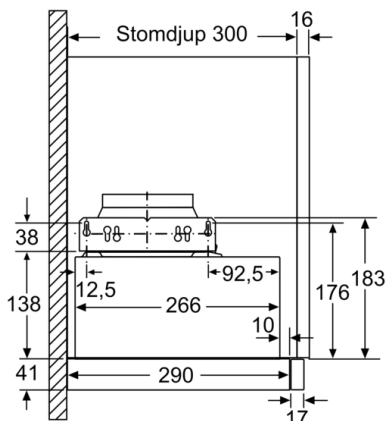

**Tekniska data**

Konstruktion : Pull-out  
Säkerhetsmärkning : CE, Eurasian, VDE  
Anslutningskabelns längd : 175 cm  
Nischmått (H x B x D) : 162mm x 526.0mm x 290mm mm  
Minsta avstånd till elektrisk häll : 430 mm  
Minsta avstånd till gashäll : 650 mm  
Nettovikt : 9,080 kg  
Typ av reglage : Mekanisk  
Antal hastigheter : 3  
Kapacitet frånluft : 387 m<sup>3</sup>/h  
Kapacitet kolfilter : 195 m<sup>3</sup>/h  
Antal lampor : 2  
Buller : 67 dB(A) re 1 pW  
Stosdimension, diameter : 150 / 120 mm  
Fettfilter, material : Tvättbart aluminium  
EAN kod : 4242002872698  
Anslutningseffekt : 145 W  
Säkring : 10 A  
Spänning : 220-240 V  
Frekvens : 50 Hz  
Elkontakt : jordad stickkontakt  
Installationstyp : Inbyggd

Mått i mm

Det går att djupanpassa fläktutdraget upp till 29 mm

Mått i mm

Placering halogen lampor X: beroende på utförande

Det går inte ha ryggspanel vid vägg nära inbyggnad

Mått i mm

Mått i mm

Mått i mm

Mått i mm

**Serie | 2, Utdragbar fläkt, 60 cm, Silver  
metallic  
DFM064W51**