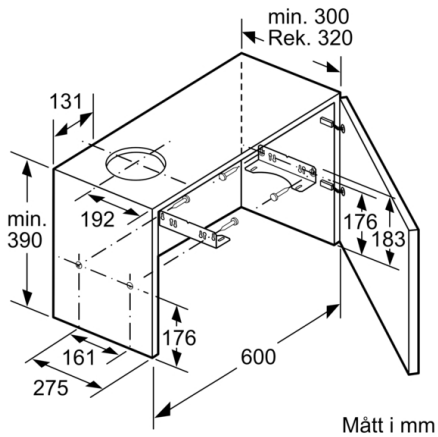

**Tekniska data**

Konstruktion : Pull-out  
Säkerhetsmärkning : CE, Eurasian, VDE  
Anslutningskabelns längd : 175 cm  
Nischmått (H x B x D) : 162mm x 526.0mm x 290mm mm  
Minsta avstånd till elektrisk häll : 430 mm  
Minsta avstånd till gashäll : 650 mm  
Nettovikt : 9,080 kg  
Typ av reglage : Mekanisk  
Antal hastigheter : 3  
Kapacitet frånluft : 387 m<sup>3</sup>/h  
Kapacitet kolfilter : 195 m<sup>3</sup>/h  
Antal lampor : 2  
Buller : 67 dB(A) re 1 pW  
Stosdimension, diameter : 150 / 120 mm  
Fettfilter, material : Tvättbart aluminium  
EAN kod : 4242002872698  
Anslutningseffekt : 145 W  
Säkring : 10 A  
Spänning : 220-240 V  
Frekvens : 50 Hz  
Elkontakt : jordad stickkontakt  
Installationstyp : Inbyggd

Mått i mm

Det går att djupanpassa fläktutdraget upp till 29 mm

Mått i mm

Placering halogen lampor X: beroende på utförande

Det går inte ha ryggspanel vid vägg nära inbyggnad

Mått i mm

Mått i mm

Mått i mm