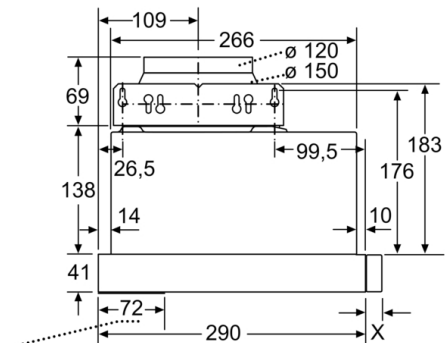

**Tekniska data**

Konstruktion : Pull-out  
Säkerhetsmärkning : CE, Eurasian, VDE  
Anslutningskabelns längd : 175 cm  
Nischmått (H x B x D) : 162mm x 526.0mm x 290mm mm  
Minsta avstånd till elektrisk häll : 430 mm  
Minsta avstånd till gashäll : 650 mm  
Nettovikt : 9,080 kg  
Typ av reglage : Mekanisk  
Antal hastigheter : 3  
Kapacitet frånluft : 387 m<sup>3</sup>/h  
Kapacitet kolfilter : 195 m<sup>3</sup>/h  
Antal lampor : 2  
Buller : 67 dB(A) re 1 pW  
Stosdimension, diameter : 150 / 120 mm  
Fettfilter, material : Tvättbart aluminium  
EAN kod : 4242002872698  
Anslutningseffekt : 145 W  
Säkring : 10 A  
Spänning : 220-240 V  
Frekvens : 50 Hz  
Elkontakt : jordad stickkontakt  
Installationstyp : Inbyggd

Mått i mm

Det går att djupanpassa fläktutdraget upp till 29 mm

Mått i mm

Placering halogen lampor X: beroende på utförande

Det går inte ha ryggspanel vid vägg nära inbyggnad

Mått i mm

Mått i mm

Mått i mm

Mått i mm

**Serie | 2, Utdragbar fläkt, 60 cm, Silver  
metallic  
DFM064W51**