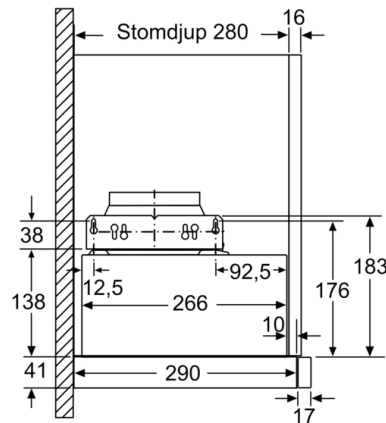

**Tekniska data**

Konstruktion : Pull-out  
Säkerhetsmärkning : CE, Eurasian, VDE  
Anslutningskabelns längd : 175 cm  
Nischmått (H x B x D) : 162mm x 526.0mm x 290mm mm  
Minsta avstånd till elektrisk häll : 430 mm  
Minsta avstånd till gashäll : 650 mm  
Nettovikt : 9,080 kg  
Typ av reglage : Mekanisk  
Antal hastigheter : 3  
Kapacitet frånluft : 387 m<sup>3</sup>/h  
Kapacitet kolfilter : 195 m<sup>3</sup>/h  
Antal lampor : 2  
Buller : 67 dB(A) re 1 pW  
Stosdimension, diameter : 150 / 120 mm  
Fettfilter, material : Tvättbart aluminium  
EAN kod : 4242002872698  
Anslutningseffekt : 145 W  
Säkring : 10 A  
Spänning : 220-240 V  
Frekvens : 50 Hz  
Elkontakt : jordad stickkontakt  
Installationstyp : Inbyggd

Mått i mm

Det går att djupanpassa fläktutdraget upp till 29 mm

Mått i mm

Placering halogen lampor X: beroende på utförande

Det går inte ha ryggspanel vid vägg nära inbyggnad

Mått i mm

Mått i mm

Mått i mm

Mått i mm

**Serie | 2, Utdragbar fläkt, 60 cm, Silver  
metallic  
DFM064W51**