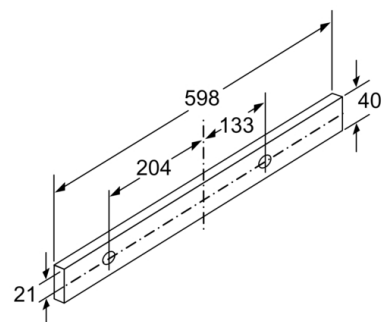

**Serie | 4, Utdragbar fläkt, 60 cm, Silver metallic**  
**DFL064A51**

Mått i mm

Det går att djupanpassa fläktutdraget upp till 29 mm

Mått i mm

Mått i mm

Mått i mm

Mått i mm

Mått i mm

**Serie | 4, Utdragbar fläkt, 60 cm, Silver  
metallic  
DFL064A51**