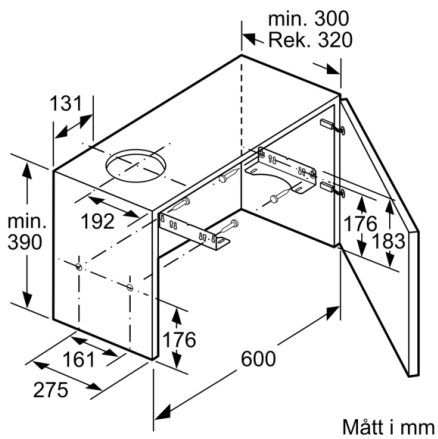

Serie | 4, Utdragbar fläkt, 60 cm, Silver metallic
DFL064A51

Mått i mm