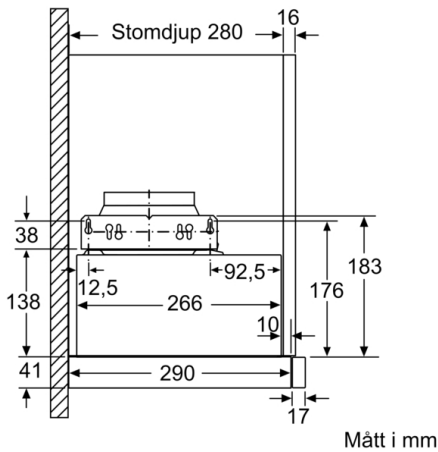

**Tekniska data**

Konstruktion : Pull-out  
Säkerhetsmärkning : CE, Eurasian, VDE  
Anslutningskabelns längd : 175 cm  
Nischmått (H x B x D) : 162mm x 526.0mm x 290mm mm  
Minsta avstånd till elektrisk häll : 430 mm  
Minsta avstånd till gashäll : 650 mm  
Nettovikt : 8,0 kg  
Typ av reglage : Elektronisk  
Antal hastigheter : 3 lägen + intensivläge  
Kapacitet frånluft : 270 m<sup>3</sup>/h  
Luftflöde, intensivläge, återcirkulation : 171.0 m<sup>3</sup>/h  
Kapacitet kolfilter : 159 m<sup>3</sup>/h  
Luftflöde, intensivläge : 404 m<sup>3</sup>/h  
Antal lampor : 2  
Buller : 62 dB(A) re 1 pW  
Stosdimension, diameter : 150 / 120 mm  
Fettfilter, material : Tvättbart aluminium  
EAN kod : 4242002872544  
Anslutningseffekt : 76 W  
Säkring : 10 A  
Spänning : 220-240 V  
Frekvens : 50; 60 Hz  
Elkontakt : jordad stickkontakt  
Installationstyp : Inbyggd

**Serie | 4, Utdragbar fläkt, 60 cm, Silver metallic**  
**DFL064A51**

Mått i mm

Det går att djupanpassa fläktutdraget upp till 29 mm

Mått i mm

Mått i mm

Mått i mm

Mått i mm

Mått i mm

**Serie | 4, Utdragbar fläkt, 60 cm, Silver  
metallic  
DFL064A51**