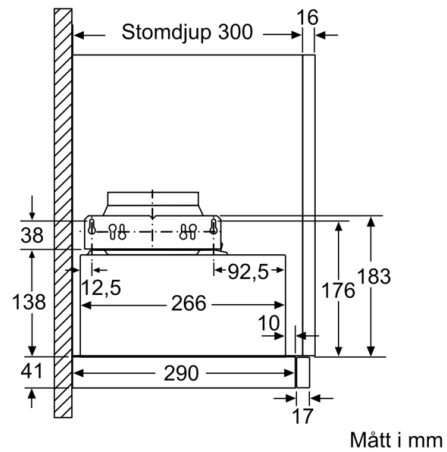

**Serie | 4, Utdragbar fläkt, 60 cm, Silver metallic**  
**DFL064A51**

Mått i mm

Det går att djupanpassa fläktutdraget upp till 29 mm

Mått i mm

Mått i mm

Mått i mm

Mått i mm

Mått i mm

**Serie | 4, Utdragbar fläkt, 60 cm, Silver  
metallic  
DFL064A51**