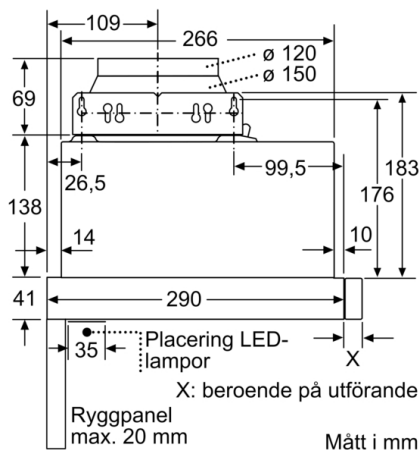

**Tekniska data**

Konstruktion : Pull-out  
Säkerhetsmärkning : CE, Eurasian, VDE  
Anslutningskabelns längd : 175 cm  
Nischmått (H x B x D) : 162mm x 526.0mm x 290mm mm  
Minsta avstånd till elektrisk häll : 430 mm  
Minsta avstånd till gashäll : 650 mm  
Nettovikt : 8,0 kg  
Typ av reglage : Elektronisk  
Antal hastigheter : 3 lägen + intensivläge  
Kapacitet frånluft : 270 m<sup>3</sup>/h  
Luftflöde, intensivläge, återcirkulation : 171.0 m<sup>3</sup>/h  
Kapacitet kolfilter : 159 m<sup>3</sup>/h  
Luftflöde, intensivläge : 404 m<sup>3</sup>/h  
Antal lampor : 2  
Buller : 62 dB(A) re 1 pW  
Stosdimension, diameter : 150 / 120 mm  
Fettfilter, material : Tvättbart aluminium  
EAN kod : 4242002872544  
Anslutningseffekt : 76 W  
Säkring : 10 A  
Spänning : 220-240 V  
Frekvens : 50; 60 Hz  
Elkontakt : jordad stickkontakt  
Installationstyp : Inbyggd

**Serie | 4, Utdragbar fläkt, 60 cm, Silver metallic**  
**DFL064A51**

Mått i mm

Det går att djupanpassa fläktutdraget upp till 29 mm

Mått i mm

Mått i mm

Mått i mm

Mått i mm

Mått i mm

**Serie | 4, Utdragbar fläkt, 60 cm, Silver  
metallic  
DFL064A51**