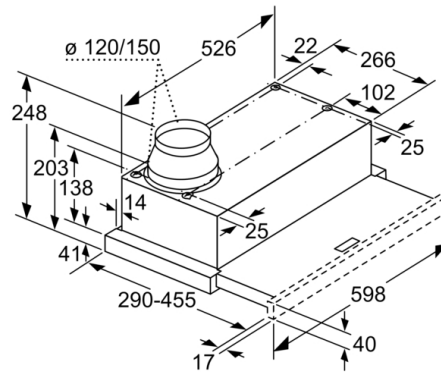

**Serie | 4, Utdragbar fläkt, 60 cm, Silver metallic**  
**DFL064A51**

Mått i mm

Det går att djupanpassa fläktutdraget upp till 29 mm

Mått i mm

Mått i mm

Mått i mm

Mått i mm

Mått i mm