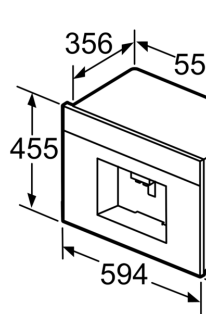

**Serie 8, Helautomatisk
inbyggnadskaffemaskin, Svart
CTL636EB6**

Ta ur bön- och v:
framifrån.
Rekommenderat
95-145 cm.