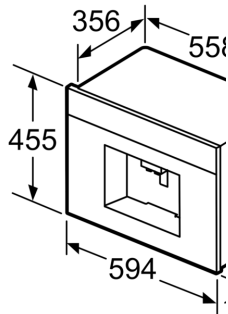

**Serie 8, Helautomatisk
inbyggnadskaffemaskin, Svart
CTL636EB6**

Ta ur bön- och v:
framifrån.
Rekommenderat
95-145 cm.

Ta ur bön- och v:
framifrån.
Rekommenderat
95-145 cm.

Hörnmontering,

Använder du 92°
stopp (reservdel)
minimialstånd til