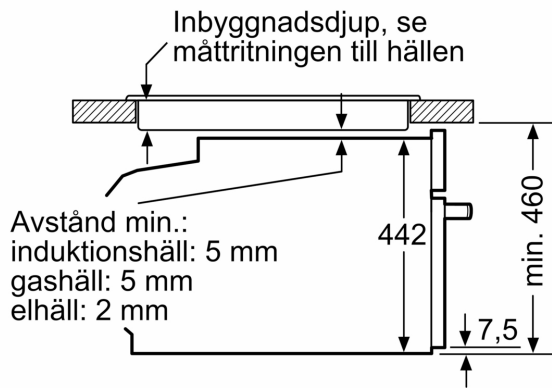

### Tekniska data

Inbyggd / fristående: .....	Integrerat
Lucköppning: .....	Nedfällbar
Nischmått (H x B x D): .....	450-455 x 560-568 x 550 mm
Produktmått (H x B x D): .....	455x594x548 mm
Emballagemått (H x B x D): .....	520x660x690 mm
Material kontrollpanel: .....	glas
Material i luckan: .....	glas
Nettovikt: .....	37.3 kg
Anslutningskabelns längd: .....	150 cm
EAN kod: .....	4242005326211
Säkringsskydd: .....	16 A
Spänning: .....	220-240 V
Frekvens: .....	50; 60 Hz
Elkontakt: .....	Jordad stickkontakt
Användbar ugnsvolym: .....	47 l
Energiklass: .....	A+
Energiförbrukning per cykel, konventionell - NY (2010/30/EC): ..	0.73 kWh/cycle
Energiförbrukning per cykel, forcerad luftkonvektion - NY (2010/30/EC): .....	0.61 kWh/cycle
Energieffektivitetsindex (2010/30/EC): .....	81.3 %
Medföljande tillbehör: 1 x Bakplåt i emalj, 1 x Galler, 1 x Långpanna, 1 x Ångbehållare, perforerad, storlek XL, 1 x Svamp, 1 x Ångbehållare, perforerad, storlek M, 1 x Ångbehållare, operererad, storlek M	

#### Mått:

- Mått (HxBxD): 455 mm x 594 mm x 548 mm
- Nisch mått (HxBxD): 450 mm - 455 mm x 560 mm -568 mm x 550 mm
- För mått se måttskiss

**Serie 8, Kompakt ångugn, 60 x 45 cm, Svart  
CSG958DB1**

Inbyggd av två enheter på varandra  
Luftutbyte

A: Luftintag  $\geq 200 \text{ cm}^2$

Mått i mm

Mått i mm

Mått i mm

Inbyggnad med häll.

Mått i mm

Inbyggnad av kompaktenhet under häll kräver följande bänkskivstjocklek (ev. inkl. stomme).

Hälltyp	min. bänkskivstjocklek	
	ovanpåliggande	plano
Induktionshäll	42 mm	43 mm
Heltäckande induktionshäll	52 mm	53 mm
Gashäll	32 mm	43 mm
Elhäll	32 mm	35 mm