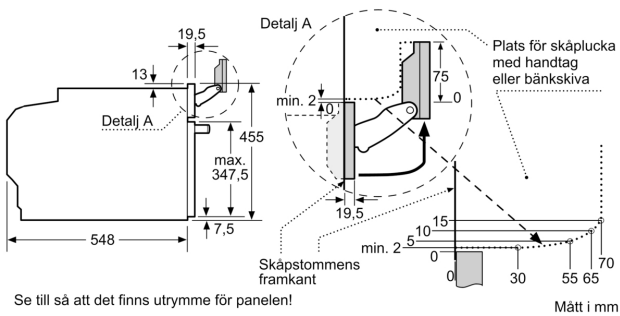

**Serie 8, Kompakt ångugn, 60 x 45 cm, Svart
CSG958DB1**

Inbyggd av två enheter på varandra
Luftutbyte

A: Luftintag $\geq 200 \text{ cm}^2$

Mått i mm

Mått i mm

Mått i mm