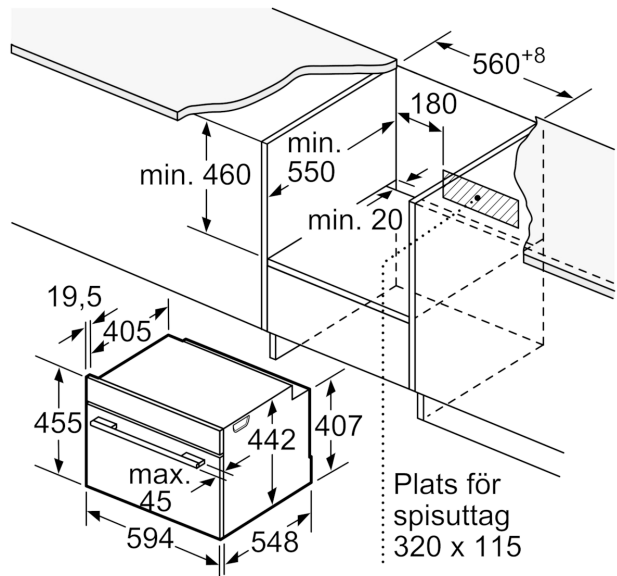

**Serie 8, Kompakt ångugn, 60 x 45 cm, Svart
CSG958DB1**

Inbyggd av två enheter på varandra
Luftutbyte

A: Luftintag $\geq 200 \text{ cm}^2$

Mått i mm

Mått i mm

Mått i mm