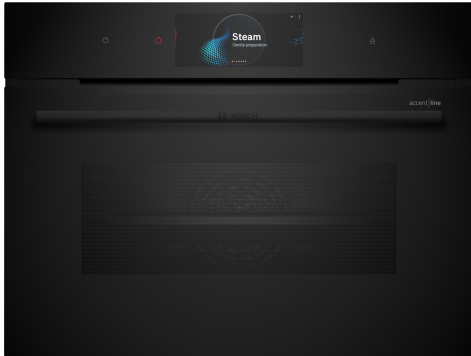

## Serie 8, Kompakt ångugn, 60 x 45 cm, Svart CSG958DB1

## Den kompakta ångugnen med digital kontrollring och TFT-touchdisplay, hjälpfunktion för måltider PerfectBake Plus, PerfectRoast Plus, Home Connect för styrning via appen.

- **Digital kontrollring:** Det enkla och innovativa sättet att välja ugnsställningar.
- **Steam Function Plus:** Varsam, hälsosam tillagning vid upp till 120 °C.
- **Air Fry funktion:** för perfekt friterad mat, som grönsaker och chips.
- **4D hotair:** jämn värmefördelning för ett perfekt resultat.
- **Eco Clean Direct:** Enkel rengöring tack vare en beläggning som bryter ner fett medan du använder ugnen.