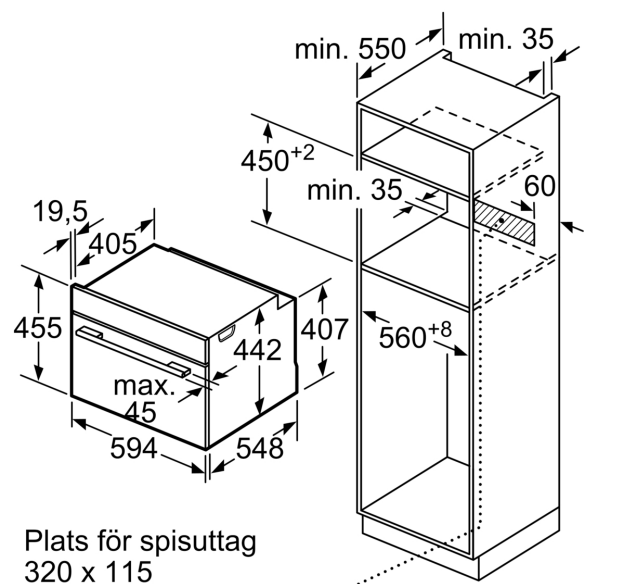

**Serie 8, Kompakt ångugn, 60 x 45 cm, Svart
CSG958DB1**

Inbyggd av två enheter på varandra
Luftutbyte

A: Luftintag $\geq 200 \text{ cm}^2$

Mått i mm

Mått i mm

Mått i mm