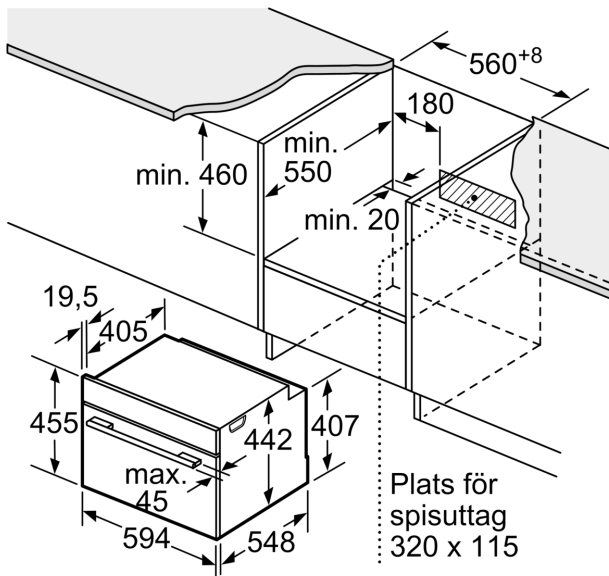

**Serie 8, Kompaktugn med mikro, 60
x 45 cm, Carbon black
CMG8760C1**

Mått i mm