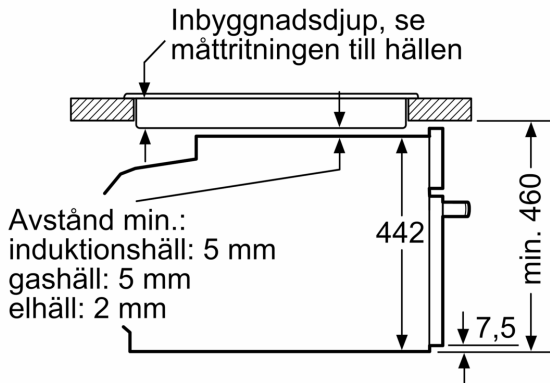

Mått i mm

Hälltyp	min. bänkskivstjocklek	
	ovanpåliggande	plano
Induktionshäll	42 mm	43 mm
Heltäckande induktionshäll	52 mm	53 mm
Gashäll	32 mm	43 mm
Elhäll	32 mm	35 mm