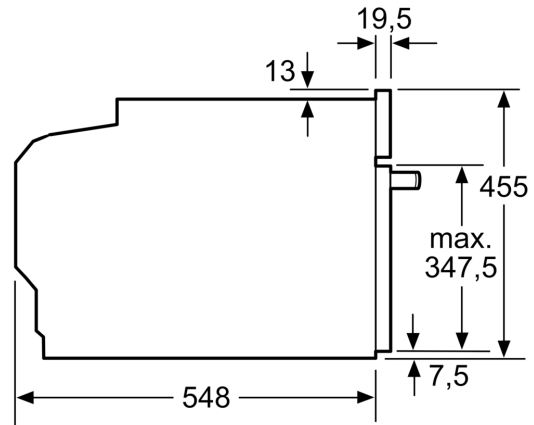

#### Mått:

- Mått (HxBxD): 455 mm x 594 mm x 548 mm
- Nisch mått (HxBxD): 450 mm - 455 mm x 560 mm -568 mm x 550 mm
- Vi rekommenderar att du väljer kompletterande produkter från SER8, för att försäkra dig om en optimal designkombination av dina inbyggda vitvaror.

#### Teknisk info

- Sladdlängd: 150 cm
- Anslutningsvärde el totalt: 3.6 kW; Spänning 220-240 V

**Serie 8, Kompaktugn med mikro, 60  
x 45 cm, Carbon black  
CMG8760C1**

Mått i mm

Mått i mm

Inbyggnad med häll.