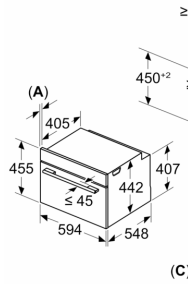

**Serie 8, Kompaktugn med mikro, 60
x 45 cm, Svart
CMG7241B1S**

Mått i mm