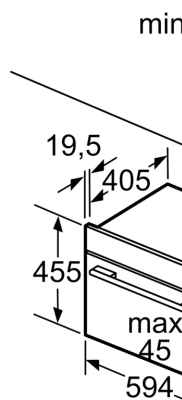

### Mått:

- Mått (HxBxD): 455 mm x 594 mm x 548 mm
- Nisch mått (HxBxD): 455 mm - 455 mm x 560 mm - 568 mm x 550 mm
- För mått se måttskiss

**Serie 8, Kompaktugn med mikro, 60  
x 45 cm, Svart  
CMG7241B1S**

Mått i mm

Inbyggs  
Luftu

A: Lu

Inbyggnad n

Inbyggnad av  
kräver följanc  
(ev. inkl. ston

Avstånd mör  
induktionsh:  
gashäll: 5 m  
elhäll: 2 mm

**Hälltyp**

Induktionshäl