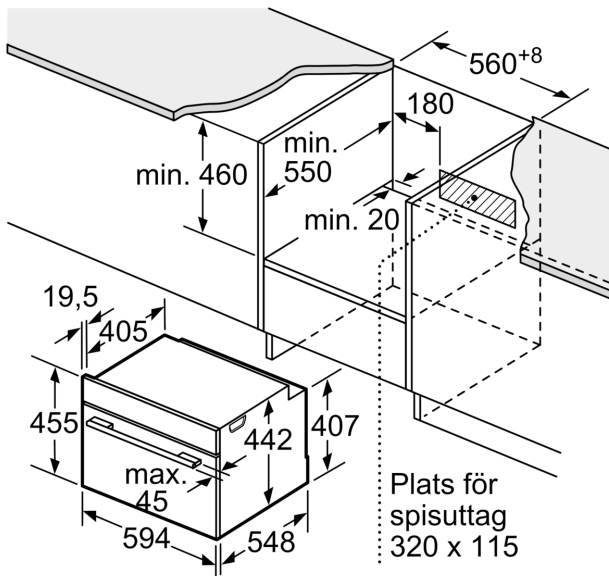

**Serie 8, Kompaktugn med mikro, 60
x 45 cm, Svart
CMG633BB1**

Mått i mm