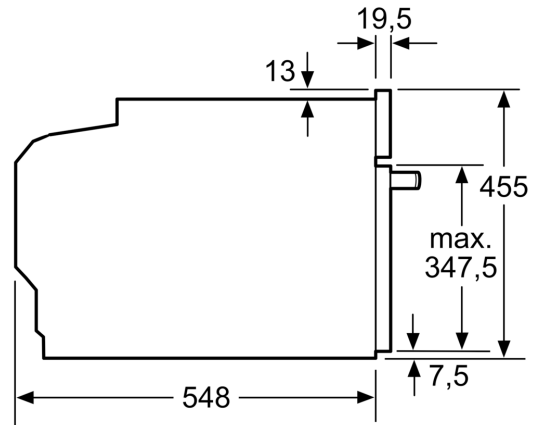

Mått i mm

Inbyggnad med häll.

Inbyggnad av kompaktenhet under häll
kräver följande bänkskivstjocklek
(ev. inkl. stomme).