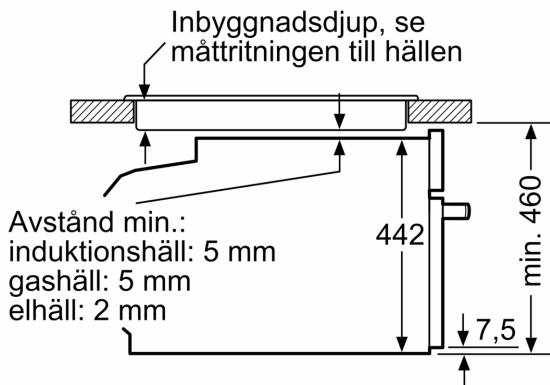

Tekniska data

Övriga funktioner:Ugn kombinerad med mikro
 Typ av reglage: Elektronisk
 Produktmått (H x B x D):455 x 594 x 548 mm
 Ugnens invändiga mått (H x B x D):237.0 x 480 x 392.0 mm
 Anslutningskabelns längd: 150.0 cm
 Nettovikt:35.3 kg
 Bruttovikt: 37.6 kg
 EAN kod:4242002807393
 Maximal effekt: 900 W
 Anslutningseffekt: 3600 W
 Säkring: 16 A
 Spänning: 220-240 V
 Frekvens:60; 50 Hz
 Elkontakt: Jordad stickkontakt
 Medföljande tillbehör: 1 x Grillgaller, 1 x Långpanna

**Serie 8, Kompaktugn med mikro, 60
x 45 cm, Svart
CMG633BB1**

Mått i mm

Mått i mm

Inbyggnad med häll.

Inbyggnad av kompaktenhet under häll
kräver följande bänkskivstjocklek
(ev. inkl. stomme).

Mått i mm

Hälltyp	min. bänkskivstjocklek	
	ovanpåliggande	plano
Induktionshäll	42 mm	43 mm
Heltäckande induktionshäll	52 mm	53 mm
Gashäll	32 mm	43 mm
Elhäll	32 mm	35 mm