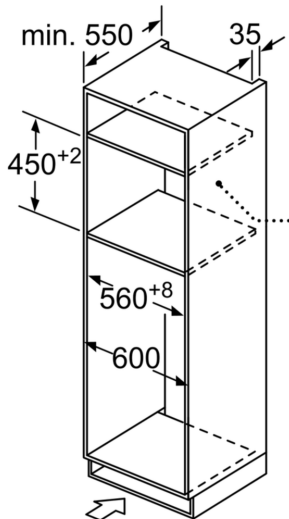

Medföljande tillbehör

- Galler

Miljö och Säkerhet

- Övriga säkerhetsfunktioner: barnspärr för ugnsfunktioner, säkerhetsavstängning för ugn, luckströmbrytare
- Inbyggd kylfläkt

Teknisk info

- Sladdlängd: 180 cm
- Anslutningsvärde el totalt: 3.35 kW; Spänning 220-240 V
- installeras i ett 60 cm brett högskåp

Mått:

- Mått (HxBxD): 454 mm x 594 mm x 570 mm
- Nisch mått (HxBxD): 450 mm - 458 mm x 560 mm -568 mm x 550 mm

Serie 6, Inbyggd mikrovågsugn med varmluft, 60 x 45 cm, Svart CMA485GB1

Ventilation i sockeln
min. 50 cm²