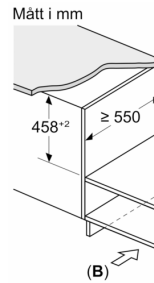

Mått:

- Mått (HxBxD): 454 mm x 594 mm x 570 mm
- Nisch mått (HxBxD): 450 mm - 458 mm x 560 mm -568 mm x 550 mm

Serie 6, Inbyggd mikrovågsugn med varmluft, 60 x 45 cm, Svart CMA485GB1

Ventilation i sockeln
min. 50 cm²

Ventilation i sockeln
min. 50 cm²

A: Utan rygg

B: Ventilation i socke

Mått i mm