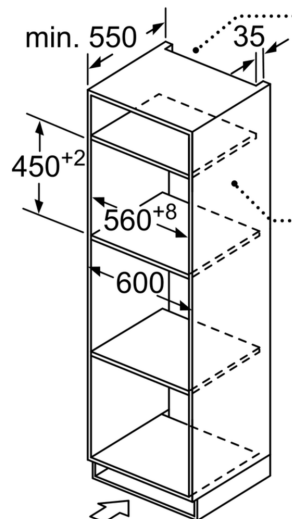

Medföljande tillbehör

- Galler

Miljö och Säkerhet

- Övriga säkerhetsfunktioner: barnspärr för ugnsfunktioner, säkerhetsavstängning för ugn, luckströmbrytare
- Inbyggd kylfläkt

Teknisk info

- Sladdlängd: 180 cm
- Anslutningsvärde el totalt: 3.35 kW; Spänning 220-240 V
- installeras i ett 60 cm brett högskåp

Mått:

- Mått (HxBxD): 454 mm x 594 mm x 570 mm
- Nisch mått (HxBxD): 450 mm - 458 mm x 560 mm -568 mm x 550 mm

Serie 6, Inbyggd mikrovågsugn med varmluft, 60 x 45 cm, Svart CMA485GB1

Ventilation i sockeln
min. 50 cm²