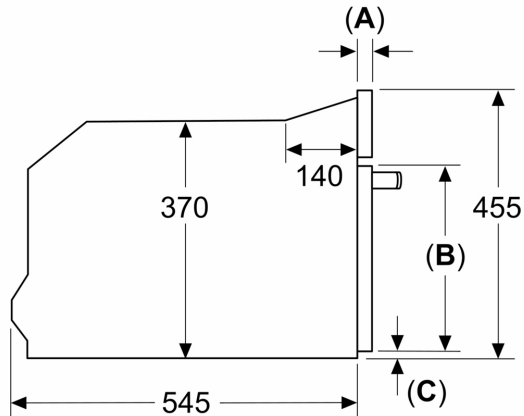

Medföljande tillbehör

- Inskjutningsgaller

Miljö och Säkerhet

- Övriga säkerhetsfunktioner: säkerhetsavstängning för ugn, start-/stopptangent, luckströmbrytare
- Inbyggd kylfläkt

Teknisk info

- Sladdlängd: 150 cm
- Anslutningsvärde el totalt: 3.01 kW; Spänning 220-240 V
- installeras i ett 60 cm brett högskåp

Mått:

- Mått (HxBxD): 455 mm x 594 mm x 564 mm
- Nisch mått (HxBxD): 450 mm - 450 mm x 560 mm -560 mm x 550 mm

**Serie 8, Inbyggnadsmikro, 60 x 45 cm, Svart
CEG932XB1**

Mått i mm

A: 19,5 mm
B: ≤ 347,5 mm
C: 7,5 mm

Mått i mm

A: 19,5 mm
B: Plats för enhetsanslutning 300 x 200 mm

Mått i mm

A: 19,5 mm
B: Plats för enhetsanslutning 300 x 200 mm
C: Ventilation i sockeln ≥ 50 cm²