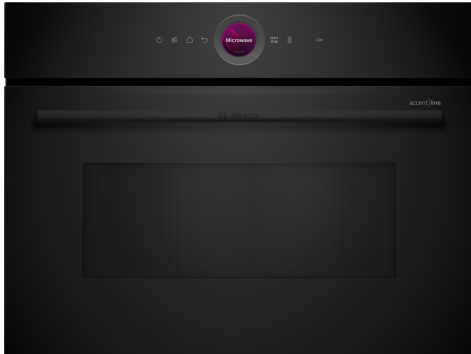

**Serie 8, Inbyggnadsmikro, 60 x 45 cm, Svart
CEG932XB1**

Den kompakta mikrovågsugnen på 45cm. Inverter-teknologi: konstant mikrovågseffekt för gradvis uppvärmning av mat. Mikrons boostfunktion: snabb och enkel uppvärmning.

- **Digital kontrollring:** Det enkla och innovativa sättet att välja ugnsställningar.
- **TFT Touch Display:** Enkel hantering tack vare en innovativ, digital kontrollring och en TFT-pekskärm.
- **AutoPilot 10:** Lyckas med alla maträtter med 10 förinställda automatiska program.
- **Interiör i rostfritt stål är lätt att rengöra tack vare släta ytor och utan vassa kanter.**
- **QuickStart:** Värm upp din mat med en knapptryckning.

Övriga funktioner: Mikro
Typ av reglage: Elektronisk
Produktmått (H x B x D):455x594x564 mm
Ugnens invändiga mått (H x B x D):245 x 430 x 350 mm
Anslutningskabelns längd: 150.0 cm
Nettovikt:26.3 kg
Bruttovikt: 30.5 kg
EAN kod:4242005322732
Maximal mikrovågseffekt: 1000 W
Anslutningseffekt: 3010 W
Säkringsskydd: 16 A
Spänning: 220-240 V
Frekvens: 50 Hz
Elkontakt: Jordad stickkontakt
Medföljande tillbehör: 1 x Inskjutningsgaller

Serie 8, Inbyggnadsmikro, 60 x 45 cm, Svart CEG932XB1

Den kompakta mikrovågsugnen på 45cm. Inverter-teknologi: konstant mikrovågseffekt för gradvis uppvärmning av mat. Mikrons boostfunktion: snabb och enkel uppvärmning.