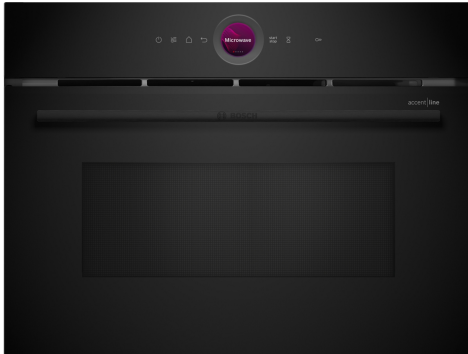

**Serie 8, Inbyggnadsmikro, 60 x 45 cm, Svart
CEG932XB1**

Den kompakta mikrovågsugnen på 45cm. Inverter-teknologi: konstant mikrovågseffekt för gradvis uppvärmning av mat. Mikrons boostfunktion: snabb och enkel uppvärmning.

- **Digital kontrollring:** Det enkla och innovativa sättet att välja ugnsställningar.
- **TFT Touch Display:** Enkel hantering tack vare en innovativ, digital kontrollring och en TFT-pekskärm.
- **AutoPilot 10:** lyckas med alla maträtter med 10 förinställda automatiska program.
- **Interiör i rostfritt stål är lätt att rengöra tack vare släta ytor och utan vassa kanter.**
- **QuickStart:** värm upp din mat med en knapptryckning.

¹ Intelligent inverterteknik: maximal effekt regleras till 600 W vid längre drift

Serie 8, Inbyggnadsmikro, 60 x 45 cm, Svart CEG932XB1

Den kompakta mikrovågsugnen på 45cm. Inverter-teknologi: konstant mikrovågseffekt för gradvis uppvärmning av mat. Mikrons boostfunktion: snabb och enkel uppvärmning.

Mikrotyp och värmefunktioner

- Max. effekt: 1000 W; 5 effektlagens: 90 W, 180 W, 360 W, 600 W, 1000 W
- Intelligent inverterteknik: maximal utgångseffekt regleras till 600 W när den används vid längre drift
- Grilleffekt 1.9 kW
- Grill kan kombineras med mikroeffekter: 90 W, 180 W, 360 W, 600 W
- Volym: 36 l