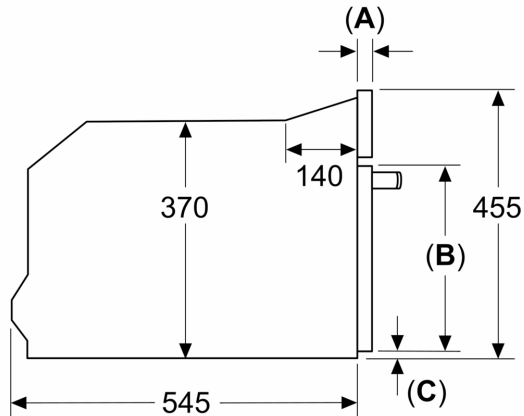

Tekniska data

Övriga funktioner:	Mikro
Typ av reglage:	Elektronisk
Produktmått (H x B x D):	455 x 594 x 564 mm
Ugnens invändiga mått (H x B x D):	245.0 x 430 x 350 mm
Anslutningskabelns längd:	150.0 cm
Nettovikt:	26.3 kg
Bruttovikt:	30.5 kg
EAN kod:	4242005322732
Maximal effekt:	1000 W
Anslutningseffekt:	3100 W
Säkring:	16 A
Spänning:	220-240 V
Frekvens:	50 Hz
Elkontakt:	Jordad stickkontakt
Medföljande tillbehör:	1 x Inskjutningsgaller

Medföljande tillbehör

- Inskjutningsgaller

Miljö och Säkerhet

- Övriga säkerhetsfunktioner: säkerhetsavstängning för ugn, start-/stopptangent, luckströmbrytare
- Inbyggd kylfläkt

Teknisk info

- Sladdlängd: 150 cm
- Anslutningsvärde el totalt: 3.1 kW; Spänning 220-240 V
- installeras i ett 60 cm brett högskåp

Mått:

- Mått (HxBxD): 455 mm x 594 mm x 564 mm
- Nisch mått (HxBxD): 450 mm - 450 mm x 560 mm -560 mm x 550 mm

**Serie 8, Inbyggnadsmikro, 60 x 45
cm, Svart
CEG932XB1**

Mått i mm

A: 19,5 mm
B: $\leq 347,5$ mm
C: 7,5 mm

Mått i mm

A: 19,5 mm

B: Plats för enhetsanslutning 300 x 200 mm

Mått i mm

A: 19,5 mm

B: Plats för enhetsanslutning 300 x 200 mm

C: Ventilation i sockeln ≥ 50 cm²