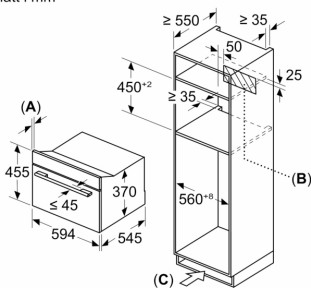

Medföljande tillbehör

- Inskjutningsgaller

Miljö och Säkerhet

- Övriga säkerhetsfunktioner: säkerhetsavstängning för ugn, start-/stopptangent, luckströmbrytare
- Inbyggd kylfläkt

Teknisk info

- Sladdlängd: 150 cm
- Anslutningsvärde el totalt: 3.01 kW; Spänning 220-240 V
- installeras i ett 60 cm brett högskåp

Mått:

- Mått (HxBxD): 455 mm x 594 mm x 564 mm
- Nisch mått (HxBxD): 450 mm - 450 mm x 560 mm -560 mm x 550 mm

**Serie 8, Inbyggnadsmikro, 60 x 45 cm, Svart
CEG932XB1**

Mått i mm

A: 19,5 mm
B: ≤ 347,5 mm
C: 7,5 mm

Mått i mm

A: 19,5 mm
B: Plats för enhetsanslutning 300 x 200 mm

Mått i mm

A: 19,5 mm
B: Plats för enhetsanslutning 300 x 200 mm
C: Ventilation i sockeln ≥ 50 cm²