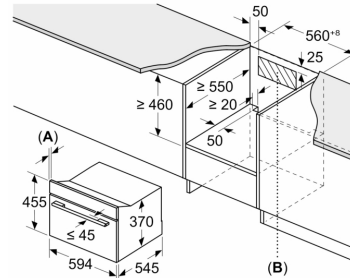

Mått:

- Mått (HxBxD): 455 mm x 594 mm x 564 mm
- Nisch mått (HxBxD): 450 mm - 450 mm x 560 mm -560 mm x 550 mm

**Serie 8, Inbyggnadsmikro, 60 x 45 cm, Svart
CEG932XB1**

Mått i mm

A: 19,5 mm
B: ≤ 347,5 mm
C: 7,5 mm

Mått i mm

A: 19,5 mm
B: Plats för enhetsanslutning 300 x 200 mm

Mått i mm

A: 19,5 mm
B: Plats för enhetsanslutning 300 x 200 mm
C: Ventilation i sockeln ≥ 50 cm²