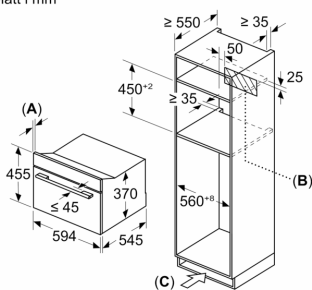

Tekniska data

Övriga funktioner:	Mikro
Typ av reglage:	Elektronisk
Produktmått (H x B x D):	455 x 594 x 564 mm
Ugnens invändiga mått (H x B x D):	245.0 x 430 x 350 mm
Anslutningskabelns längd:	150.0 cm
Nettovikt:	26.3 kg
Bruttovikt:	30.5 kg
EAN kod:	4242005322732
Maximal effekt:	1000 W
Anslutningseffekt:	3100 W
Säkring:	16 A
Spänning:	220-240 V
Frekvens:	50 Hz
Elkontakt:	Jordad stickkontakt
Medföljande tillbehör:	1 x Inskjutningsgaller

Medföljande tillbehör

- Inskjutningsgaller

Miljö och Säkerhet

- Övriga säkerhetsfunktioner: säkerhetsavstängning för ugn, start-/stopptangent, luckströmbrytare
- Inbyggd kylfläkt

Teknisk info

- Sladdlängd: 150 cm
- Anslutningsvärde el totalt: 3.1 kW; Spänning 220-240 V
- installeras i ett 60 cm brett högskåp

Mått:

- Mått (HxBxD): 455 mm x 594 mm x 564 mm
- Nisch mått (HxBxD): 450 mm - 450 mm x 560 mm -560 mm x 550 mm

**Serie 8, Inbyggnadsmikro, 60 x 45
cm, Svart
CEG932XB1**

Mått i mm

A: 19,5 mm
B: $\leq 347,5$ mm
C: 7,5 mm

Mått i mm

A: 19,5 mm

B: Plats för enhetsanslutning 300 x 200 mm

Mått i mm

A: 19,5 mm

B: Plats för enhetsanslutning 300 x 200 mm

C: Ventilation i sockeln ≥ 50 cm²