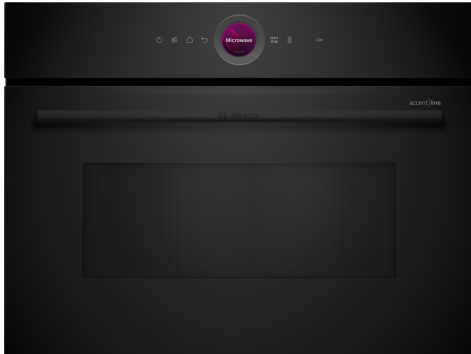

**Serie 8, Inbyggnadsmikro, 60 x 45 cm, Svart
CEG932XB1**

Den kompakta mikrovågsugnen på 45cm. Inverter-teknologi: konstant mikrovågseffekt för gradvis uppvärmning av mat. Mikrons boostfunktion: snabb och enkel uppvärmning.

- **Digital kontrollring:** Det enkla och innovativa sättet att välja ugnsställningar.
- **TFT Touch Display:** Enkel hantering tack vare en innovativ, digital kontrollring och en TFT-pekskärm.
- **AutoPilot 10 - lyckas med alla maträtter med 10 förinställda automatiska program.**
- **Interiör i rostfritt stål är lätt att rengöra tack vare släta ytor och utan vassa kanter.**
- **QuickStart: värm upp din mat med en knapptryckning.**

Tekniska data

Övriga funktioner:	Mikro
Typ av reglage:	Elektronisk
Produktmått (H x B x D):	455 x 594 x 564 mm
Ugnens invändiga mått (H x B x D):	245.0 x 430 x 350 mm
Anslutningskabelns längd:	150.0 cm
Nettovikt:	26.3 kg
Bruttovikt:	30.5 kg
EAN kod:	4242005322732
Maximal effekt:	1000 W
Anslutningseffekt:	3100 W
Säkring:	16 A
Spänning:	220-240 V
Frekvens:	50 Hz
Elkontakt:	Jordad stickkontakt
Medföljande tillbehör:	1 x Inskjutningsgaller

Serie 8, Inbyggnadsmikro, 60 x 45 cm, Svart CEG932XB1

Den kompakta mikrovågsugnen på 45cm. Inverter-teknologi: konstant mikrovågseffekt för gradvis uppvärmning av mat. Mikrons boostfunktion: snabb och enkel uppvärmning.