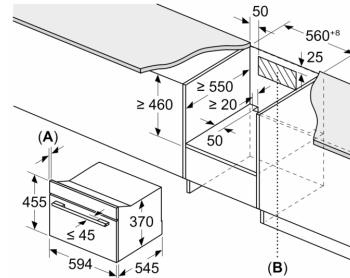

Mått:

- Mått (HxBxD): 455 mm x 594 mm x 564 mm
- Nisch mått (HxBxD): 450 mm - 450 mm x 560 mm -560 mm x 550 mm

**Serie 8, Inbyggnadsmikro, 60 x 45
cm, Svart
CEG932XB1**

Mått i mm

A: 19,5 mm
B: ≤ 347,5 mm
C: 7,5 mm

Mått i mm

A: 19,5 mm

B: Plats för enhetsanslutning 300 x 200 mm

Mått i mm

A: 19,5 mm

B: Plats för enhetsanslutning 300 x 200 mm

C: Ventilation i sockeln ≥ 50 cm²