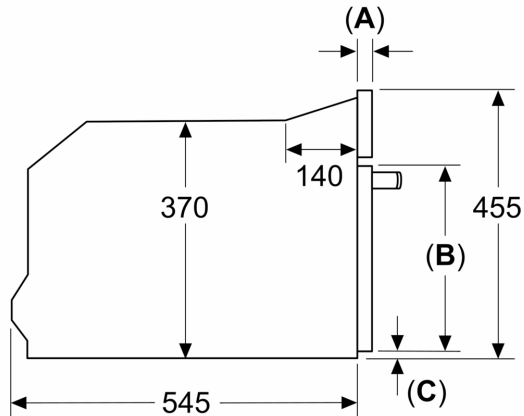

Medföljande tillbehör

- Inskjutningsgaller

Miljö och Säkerhet

- Övriga säkerhetsfunktioner: säkerhetsavstängning för ugn, start-/stopptangent, luckströmbrytare
- Inbyggd kylfläkt

Teknisk info

- Staddlängd: 150 cm
- Anslutningsvärde el totalt: 3.01 kW; Spänning 220-240 V
- installeras i ett 60 cm brett högskåp

Mått:

- Mått (HxBxD): 455 mm x 594 mm x 564 mm
- Nisch mått (HxBxD): 450 mm - 450 mm x 560 mm -560 mm x 550 mm

**Serie 8, Inbyggnadsmikro, 60 x 45
cm, Svart
CEG932XB1**

Mått i mm

A: 19,5 mm
B: ≤ 347,5 mm
C: 7,5 mm

Mått i mm

A: 19,5 mm

B: Plats för enhetsanslutning 300 x 200 mm

Mått i mm

A: 19,5 mm

B: Plats för enhetsanslutning 300 x 200 mm

C: Ventilation i sockeln ≥ 50 cm²