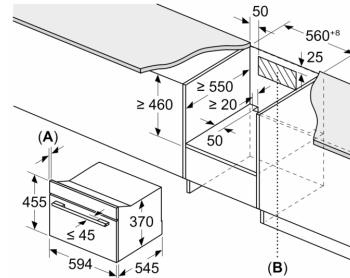

Mått:

- Mått (HxBxD): 455 mm x 594 mm x 564 mm
- Nisch mått (HxBxD): 450 mm - 450 mm x 560 mm -560 mm x 550 mm

**Serie 8, Inbyggnadsmikro, 60 x 45
cm, Svart
CEG932XB1**

Mått i mm

A: 19,5 mm
B: $\leq 347,5$ mm
C: 7,5 mm

Mått i mm

A: 19,5 mm

B: Plats för enhetsanslutning 300 x 200 mm

Mått i mm

A: 19,5 mm

B: Plats för enhetsanslutning 300 x 200 mm

C: Ventilation i sockeln ≥ 50 cm²