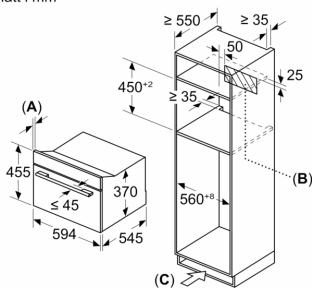

Mått:

- Mått (HxBxD): 455 mm x 594 mm x 564 mm
- Nisch mått (HxBxD): 450 mm - 450 mm x 560 mm -560 mm x 550 mm

**Serie 8, Inbyggnadsmikro, 60 x 45
cm, Svart
CEG932XB1**

Mått i mm

A: 19,5 mm
B: ≤ 347,5 mm
C: 7,5 mm

Mått i mm

A: 19,5 mm

B: Plats för enhetsanslutning 300 x 200 mm

Mått i mm

A: 19,5 mm

B: Plats för enhetsanslutning 300 x 200 mm

C: Ventilation i sockeln ≥ 50 cm²