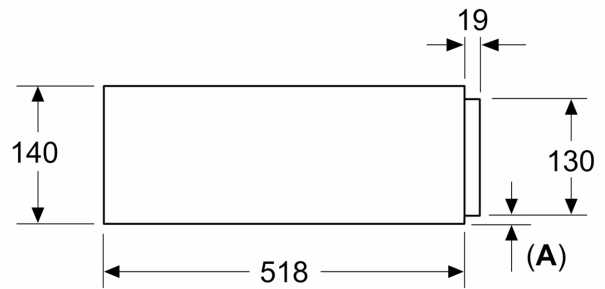

Tekniska data

Konstruktion: Inbyggd
Max antal tallrikar (28 cm): 14
Espressokoppar, maximalt antal: 64
Produktmått (H x B x D): 140 x 594 x 518 mm
Emballagemått (H x B x D): 260 x 650 x 700 mm
Nischmått (H x B x D): 140 x 560 x 550 mm
EAN kod: 4242005311842

Teknisk info

Mått:

- Mått (HxBxD): 140 mm x 594 mm x 518 mm
- Nisch mått (HxBxD): 140 mm x 560 mm - 568 mm x 550 mm
- Vid montering under bänkskivan, behövs monteringsställbehör reservdelsnr. 9001698838.

**Serie 8, Tillbehörlåda, 60 x 14 cm,
Svart
BIE7101B1**

Mått i mm

Mått i mm

A: 7,5 mm

Kompaktugn med enhetshöjd 455 mm går att montera utan hyllplan över värmelådan