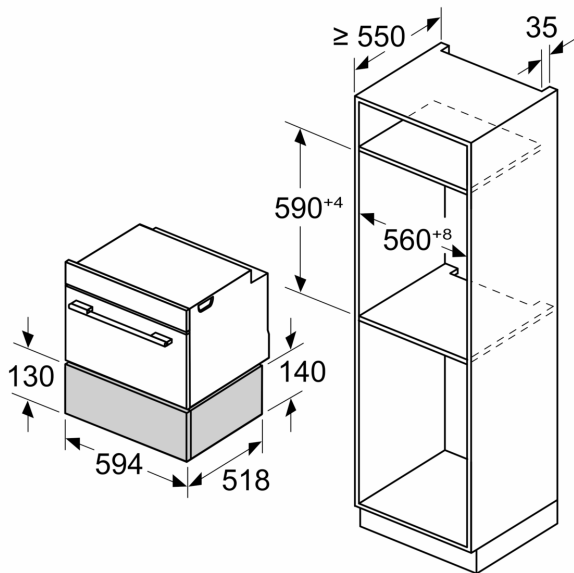

Tekniska data

Konstruktion: Inbyggd
Max antal tallrikar (28 cm): 14
Espressokoppar, maximalt antal: 64
Produktmått (H x B x D): 140 x 594 x 518 mm
Emballagemått (H x B x D): 260 x 650 x 700 mm
Nischmått (H x B x D): 140 x 560 x 550 mm
EAN kod: 4242005311842

**Serie 8, Tillbehörlåda, 60 x 14 cm,
Svart
BIE7101B1**

**Den praktiska tillbehörlådan: ger dig
plats för små köksredskap och
köksredskap.**

Design

- Inside i rostfritt stål

Komfort

- Volym: 21 l
- Volym: 21 l
- Maximal last: 15 kg
- Max antal: 64 st espressokoppar eller 14 st tallrikar
- Push-pull öppning, utan handtag

Teknisk info

Mått:

- Mått (HxBxD): 140 mm x 594 mm x 518 mm
- Nisch mått (HxBxD): 140 mm x 560 mm - 568 mm x 550 mm
- Vid montering under bänkskivan, behövs monteringsställbehör reservdelsnr. 9001698838.

**Serie 8, Tillbehörlåda, 60 x 14 cm,
Svart
BIE7101B1**

Mått i mm

Mått i mm

A: 7,5 mm

Kompaktugn med enhetshöjd 455 mm går att montera utan hyllplan över värmelådan