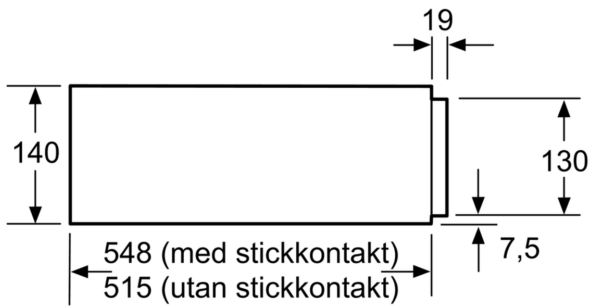

**Serie 8, Värmelåda, 60 x 14 cm,
Carbon black
BIC830NC0**

HEZG9AS00S Adapter

**Multifunktionell värmelåda avpassad för
14 cm nisch: för att värma tallrikar, hålla
maten varm eller matlagning vid låga
temperaturer.**

- **Utdragningsmekanism:** enkel öppning och stängning tack vare en smart fjädermekanism.
- **Enkel att rengöra:** värmeplatta av härdat glas

Inbyggd / fristående: Inbyggd
Espressokoppar, maximalt antal: 64
Produktmått (H x B x D): 140x594x548 mm
Emballagemått (H x B x D): 210 x 660 x 660 mm
Nischmått (H x B x D): 140 x 560 x 550 mm
EAN kod: 4242005109999
Säkringsskydd: 10 A
Spänning: 220-240 V
Frekvens: 50; 60 Hz
Elkontakt: Jordad stickkontakt

**Serie 8, Värmelåda, 60 x 14 cm,
Carbon black
BIC830NC0**

Det går att bygga in kompaktenheter med en produkthöjd på 455 mm över en värmelåda. Kräver inget extra hyllplan.

Mått i mm

Mått i mm