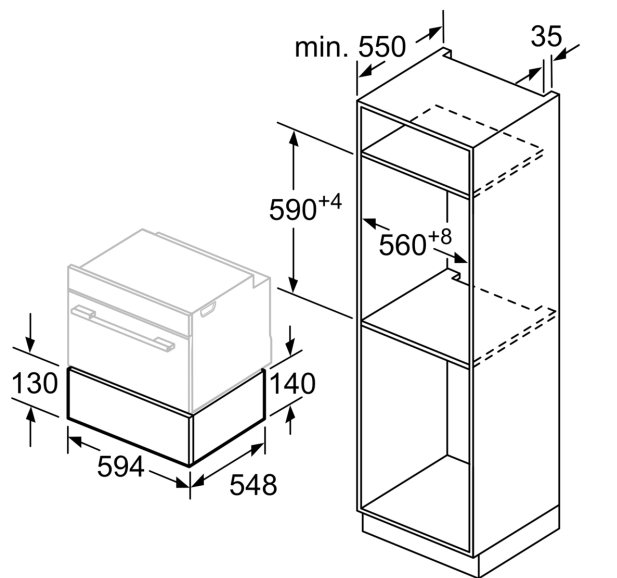

**Serie 8, Värmelåda, 60 x 14 cm,
Carbon black
BIC830NC0**

HEZG9AS00S Adapter

**Multifunktionell värmelåda avpassad för
14 cm nisch: för att värma tallrikar, hålla
maten varm eller matlagning vid låga
temperaturer.**

- **Utdragningsmekanism:** enkel öppning och stängning tack vare en smart fjädermekanism.
- **Enkel att rengöra:** värmeplatta av härdat glas

Inbyggd / fristående: Inbyggd
Espressokoppar, maximalt antal: 64
Produktmått (H x B x D): 140x594x548 mm
Emballagemått (H x B x D): 210 x 660 x 660 mm
Nischmått (H x B x D): 140 x 560 x 550 mm
EAN kod: 4242005109999
Säkringsskydd: 10 A
Spänning: 220-240 V
Frekvens: 50; 60 Hz
Elkontakt: Jordad stickkontakt

**Serie 8, Värmelåda, 60 x 14 cm,
Carbon black
BIC830NC0**

Det går att bygga in kompaktenheter med en produkthöjd på 455 mm över en värmelåda. Kräver inget extra hyllplan.

Mått i mm

Mått i mm