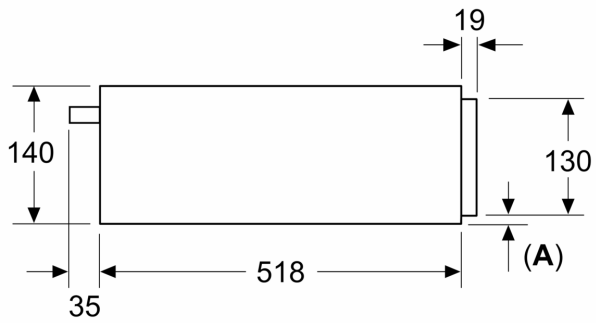

Tekniska data

Inbyggd / fristående: Inbyggd
Max antal tallrikar (28 cm): 12
Espressokoppar, maximalt antal: 64
Produktmått (H x B x D): 140 x 594 x 518 mm
Emballagemått (H x B x D): 260 x 650 x 700 mm
Nischmått (H x B x D): 140 x 560 x 550 mm
EAN kod: 4242005311804
Säkringsskydd: 10 A
Spänning: 220-240 V
Frekvens: 50; 60 Hz
Elkontakt: Jordad stickkontakt

Teknisk info

- Sladdlängd: 175 cm
- Anslutningsvärde el totalt: 0.82 kW; Spänning 220-240 V

Mått:

- Mått (HxBxD): 140 mm x 594 mm x 518 mm
- Nisch mått (HxBxD): 140 mm x 560 mm - 568 mm x 550 mm
- Vid montering under bänkskivan, behövs monteringsstillbehör reservdelsnr. 9001698838.

**Serie 8, Värmelåda, 60 x 14 cm, Svart
BIC7101B1**

Mått i mm

A: 7,5 mm

Kompaktugn med enhetshöjd 455 mm går att montera utan hyllplan över värmelådan

Mått i mm