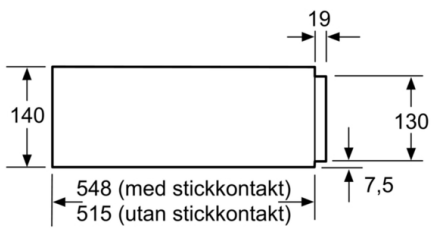

Serie 8, Värmelåda, 60 x 14 cm, Vit BIC630NW1

Det går att bygga in kompaktenheter
med en produkthöjd på 455 mm
över en värmelåda.
Kräver inget extra hyllplan.

Mått i mm