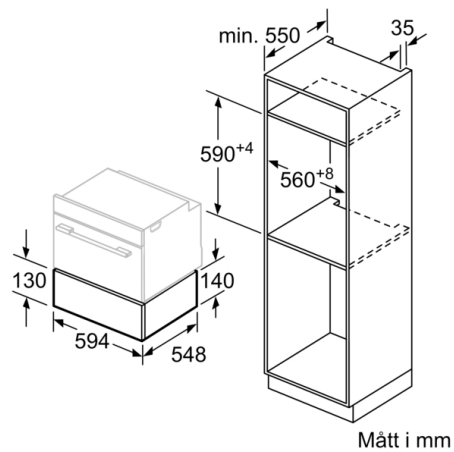

Serie 8, Värmelåda, 60 x 14 cm, Vit BIC630NW1

Det går att bygga in kompaktenheter
med en produkthöjd på 455 mm
över en värmelåda.
Kräver inget extra hyllplan.

Mått i mm

Mått i mm