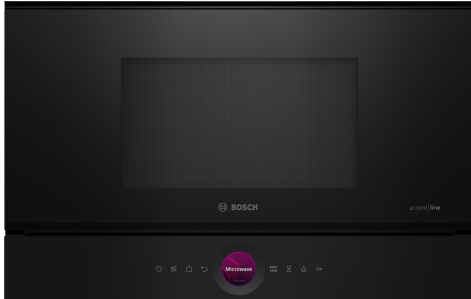

Serie 8, Inbyggnadsmikro, Svart BFR9221B1

Extra tillbehör

HEZ6UCC0 :
HEZG9AS00S Adapter

Den kompakta mikrovågsugnen på 38cm. Inverter-teknologi: konstant mikrovågsugnseffekt för gradvis uppvärmning av mat. Mikrovågsugnens boost-funktion: snabb och enkel uppvärmning.

- **Digital kontrollring:** Det enkla och innovativa sättet att välja ugnsställningar.
- **TFT Touch Display:** Enkel hantering tack vare en innovativ, digital kontrollring och en TFT-pekskärm.
- **AutoPilot 7 - lyckas med alla maträtter med 7 förinställda automatiska program.**
- **Interiör i rostfritt stål är lätt att rengöra tack vare släta ytor och utan vassa kanter.**
- **QuickStart: värm upp din mat med en knapptryckning.**

Tekniska data

Övriga funktioner: Mikro
Typ av reglage: Elektronisk
Produktmått (H x B x D): 382 x 594 x 318 mm
Ugnens invändiga mått (H x B x D): 230 x 350 x 270 mm
Anslutningskabelns längd: 175.0 cm
Nettovikt: 16.5 kg
Bruttovikt: 18.3 kg
EAN kod: 4242005322701
Maximal effekt: 900 W
Anslutningseffekt: 1220 W
Säkring: 10 A
Spänning: 220-240 V
Frekvens: 50; 60 Hz
Elkontakt: Jordad stickkontakt

Serie 8, Inbyggnadsmikro, Svart BFR9221B1

**Den kompakta mikrovågsugnen på 38cm.
Inverter-teknologi: konstant
mikrovågsugnseffekt för gradvis
uppvärmning av mat. Mikrovågsugnens
boost-funktion: snabb och enkel
uppvärmning.**