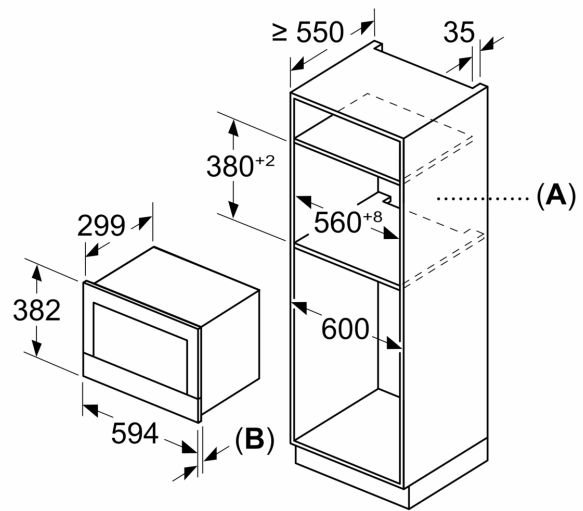

Tekniska data

Övriga funktioner: Mikro
Typ av reglage: Elektronisk
Produktmått (H x B x D): 382 x 594 x 318 mm
Ugnens invändiga mått (H x B x D): 230 x 350 x 270 mm
Anslutningskabelns längd: 175.0 cm
Nettovikt: 16.5 kg
Bruttovikt: 18.3 kg
EAN kod: 4242005322701
Maximal effekt: 900 W
Anslutningseffekt: 1220 W
Säkring: 10 A
Spänning: 220-240 V
Frekvens: 50; 60 Hz
Elkontakt: Jordad stickkontakt

Mått:

- Mått (HxBxD): 382 mm x 594 mm x 318 mm
- Nisch mått (HxBxD): 362 mm - 382 mm x 560 mm -568 mm x 300 mm

**Serie 8, Inbyggnadsmikro, Svart
BFR9221B1**

Mått i mm

A: Utan rygg
B: 19,5 mm

Mått i mm

A: Utan rygg
B: 19,5 mm