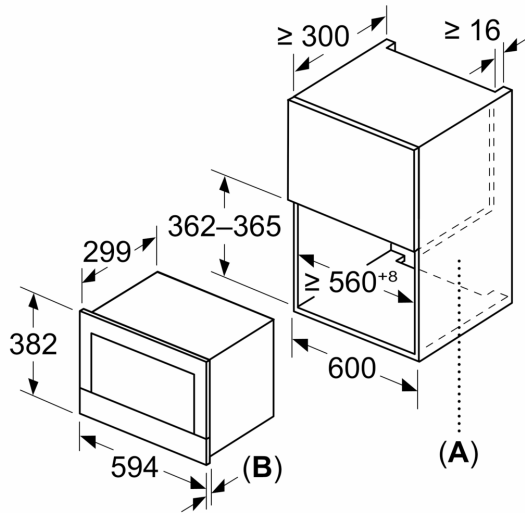

### Teknisk info

- Sladdlängd: 175 cm
- Anslutningsvärde el totalt: 1.22 kW; Spänning 220-240 V
- för inbyggnad i 60 cm brett överskåp (min. 30 cm djup), installeras i ett 60 cm brett högskåp

### Mått:

- Mått (HxBxD): 382 mm x 594 mm x 318 mm
- Nisch mått (HxBxD): 362 mm - 382 mm x 560 mm -568 mm x 300 mm

**Serie 8, Inbyggnadsmikro, Svart**  
**BFR9221B1**

Mått i mm

**A:** Utan rygg  
**B:** 19,5 mm