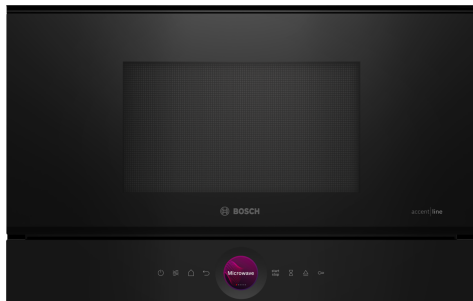

## Serie 8, Inbyggdsmikro, Svart BFR9221B1

### Extra tillbehör

HEZ6UCC0 :  
HEZG9AS00S Adapter

**Den kompakta mikrovågsugnen på 38cm. Inverter-teknologi: konstant mikrovågsugnseffekt för gradvis uppvärmning av mat. Mikrovågsugnens boost-funktion: snabb och enkel uppvärmning.**

- **Digital kontrollring:** Det enkla och innovativa sättet att välja ugnsställningar.
- **TFT Touch Display:** Enkel hantering tack vare en innovativ, digital kontrollring och en TFT-pekskärm.
- **AutoPilot 7 - lyckas med alla maträtter med 7 förinställda automatiska program.**
- **Interiör i rostfritt stål är lätt att rengöra tack vare släta ytor och utan vassa kanter.**
- **QuickStart: värm upp din mat med en knapptryckning.**

## Serie 8, Inbyggnadsmikro, Svart BFR9221B1

**Den kompakta mikrovågsugnen på 38cm.  
Inverter-teknologi: konstant  
mikrovågsugnseffekt för gradvis  
uppvärmning av mat. Mikrovågsugnens  
boost-funktion: snabb och enkel  
uppvärmning.**