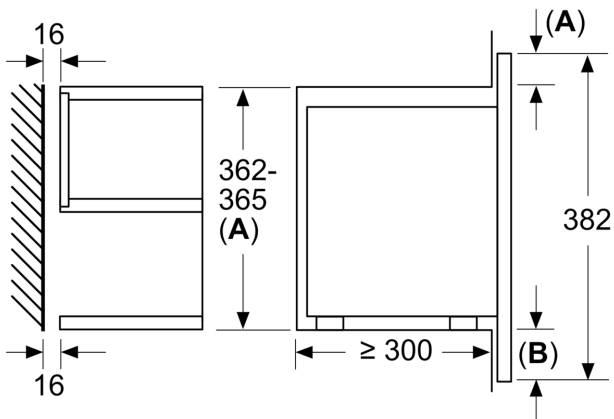

### Tekniska data

Övriga funktioner: ..... Mikro  
Typ av reglage: ..... Elektronisk  
Produktmått (H x B x D): ..... 382 x 594 x 318 mm  
Ugnens invändiga mått (H x B x D): ..... 230 x 350 x 270 mm  
Anslutningskabelns längd: ..... 175.0 cm  
Nettovikt: ..... 16.8 kg  
Bruttovikt: ..... 18.7 kg  
EAN kod: ..... 4242005322701  
Maximal effekt: ..... 900 W  
Anslutningseffekt: ..... 1220 W  
Säkring: ..... 10 A  
Spänning: ..... 220-240 V  
Frekvens: ..... 50; 60 Hz  
Elkontakt: ..... Jordad stickkontakt

### Mått:

- Mått (HxBxD): 382 mm x 594 mm x 318 mm
- Nisch mått (HxBxD): 362 mm - 382 mm x 560 mm -568 mm x 300 mm

**Serie 8, Inbyggnadsmikro, Svart**  
**BFR9221B1**

Mått i mm

**A:** Utan rygg  
**B:** 19,5 mm

Mått i mm

**A:** Utan rygg  
**B:** 19,5 mm

Mått i mm

**A:** överlapp upptill:  
 nisch 362: 6 mm  
 nisch 365: 3 mm  
**B:** överlapp nedtill: 14 mm