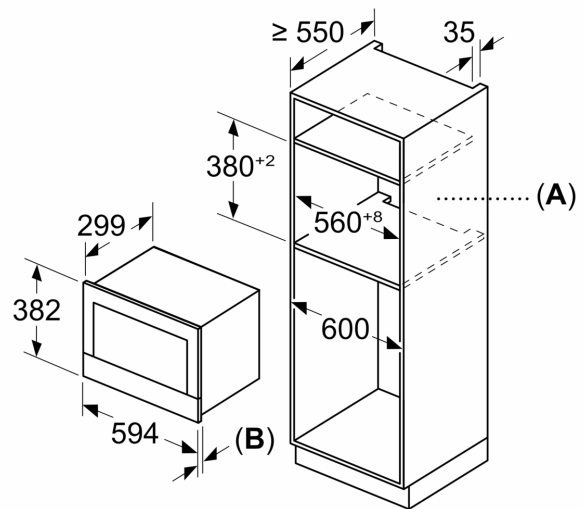

A: Utan rygg
B: 19,5 mm

Mått i mm