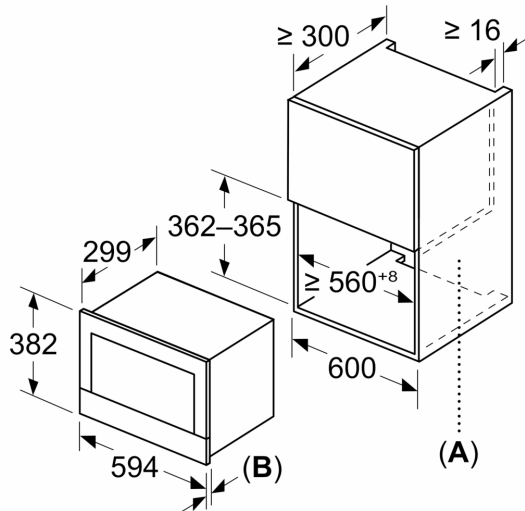

Tekniska data

Övriga funktioner: Mikro
Typ av reglage: Elektronisk
Produktmått (H x B x D): 382 x 594 x 318 mm
Ugnens invändiga mått (H x B x D): 230 x 350 x 270 mm
Anslutningskabelns längd: 175.0 cm
Nettovikt: 16.5 kg
Bruttovikt: 18.3 kg
EAN kod: 4242005322701
Maximal effekt: 900 W
Anslutningseffekt: 1220 W
Säkring: 10 A
Spänning: 220-240 V
Frekvens: 50; 60 Hz
Elkontakt: Jordad stickkontakt

Miljö och Säkerhet

- Övriga säkerhetsfunktioner: start- /stopptangent, luckströmbrytare
- Inbyggd kylfläkt

Teknisk info

- Sladdlängd: 175 cm
- Anslutningsvärde el totalt: 1.22 kW; Spänning 220-240 V
- för inbyggnad i 60 cm brett överskåp (min. 30 cm djup), installeras i ett 60 cm brett högskåp

Mått:

- Mått (HxBxD): 382 mm x 594 mm x 318 mm
- Nisch mått (HxBxD): 362 mm - 382 mm x 560 mm -568 mm x 300 mm

**Serie 8, Inbyggnadsmikro, Svart
BFR9221B1**

Mått i mm

A: Utan rygg
B: 19,5 mm

Mått i mm

A: Utan rygg
B: 19,5 mm