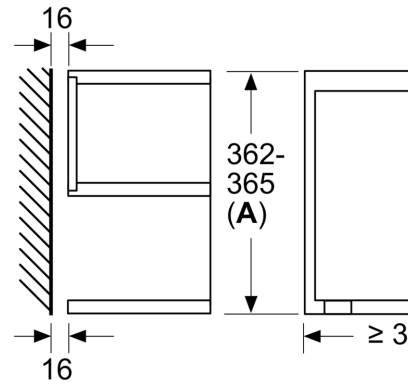

Övriga funktioner: Mikro
Typ av reglage: Elektronisk
Produktmått (H x B x D): 382 x 594 x 318 mm
Ugnens invändiga mått (H x B x D):230 x 350 x 270 mm
Anslutningskabelns längd: 175.0 cm
Nettovikt:16.8 kg
Bruttovikt: 18.6 kg
EAN kod:4242005322688
Maximal mikrovågseffekt:900 W
Anslutningseffekt: 1220 W
Säkringsskydd: 10 A
Spänning: 220-240 V
Frekvens:50; 60 Hz
Elkontakt: Jordad stickkontakt

Mått:

- Mått (HxBxD): 382 mm x 594 mm x 318 mm
- Nisch mått (HxBxD): 362 mm - 382 mm x 560 mm -568 mm x 300 mm

Serie 8, Inbyggnadsmikro, Svart
BFR7221B1

Mått i mm

A: Utan rygg
B: 19,5 mm

Mått i mm

A: Utan rygg
B: 19,5 mm

Mått i mm

A: överlapp upptill:
nisch 362: 6 mm
nisch 365: 3 mm
B: överlapp nedtill: 14 mm