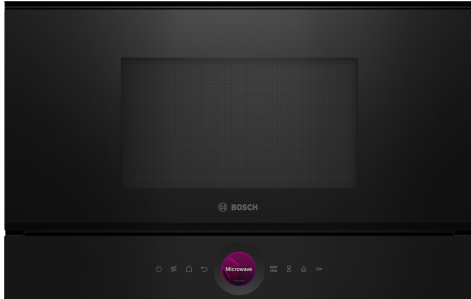

Serie 8, Inbyggdsmikro, Svart BFR7221B1

HEZ6UCC0 :
HEZG9AS00S Adapter

Den kompakta mikrovågsugnen på 38cm. Inverter-teknologi: konstant mikrovågsugnseffekt för gradvis uppvärmning av mat. Mikrovågsugnens boost-funktion: snabb och enkel uppvärmning.

- **TFT Touch Display:** Enkel hantering tack vare en innovativ, digital kontrollring och en TFT-pekskärm.
- **AutoPilot 7 - lyckas med alla maträtter med 7 förinställda automatiska program.**
- **Microwave Boost-funktion: Snabb och enkel uppvärmning.**
- **Cleaning Assistance:** mindre tid att spendera på rengöring tack vare den nya rengöringsfunktionen, som är speciellt bra vid lätt nedsmutsning.
- **Interiör i rostfritt stål är lätt att rengöra tack vare släta ytor och utan vassa kanter.**

Övriga funktioner: Mikro
Typ av reglage: Elektronisk
Produktmått (H x B x D): 382 x 594 x 318 mm
Ugnens invändiga mått (H x B x D):230 x 350 x 270 mm
Anslutningskabelns längd: 175.0 cm
Nettovikt:16.8 kg
Bruttovikt: 18.6 kg
EAN kod:4242005322688
Maximal mikrovågseffekt:900 W
Anslutningseffekt: 1220 W
Säkringsskydd: 10 A
Spänning: 220-240 V
Frekvens:50; 60 Hz
Elkontakt: Jordad stickkontakt

4 242005 322688

Serie 8, Inbyggnadsmikro, Svart BFR7221B1

**Den kompakta mikrovågsugnen på 38cm.
Inverter-teknologi: konstant
mikrovågsugnseffekt för gradvis
uppvärmning av mat. Mikrovågsugnens
boost-funktion: snabb och enkel
uppvärmning.**