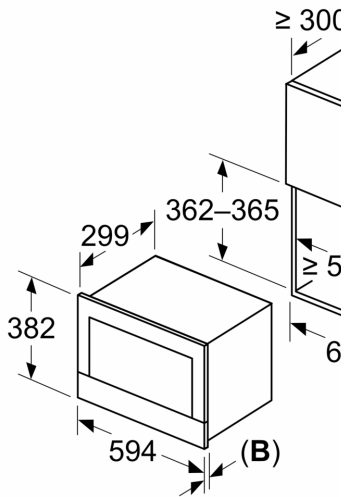

Övriga funktioner: Mikro
Typ av reglage: Elektronisk
Produktmått (H x B x D): 382 x 594 x 318 mm
Ugnens invändiga mått (H x B x D):230 x 350 x 270 mm
Anslutningskabelns längd: 175.0 cm
Nettovikt:16.8 kg
Bruttovikt: 18.6 kg
EAN kod:4242005322688
Maximal mikrovågseffekt:900 W
Anslutningseffekt: 1220 W
Säkringsskydd: 10 A
Spänning: 220-240 V
Frekvens:50; 60 Hz
Elkontakt: Jordad stickkontakt

Miljö och Säkerhet

- Övriga säkerhetsfunktioner: start- /stopptangent, luckströmbrytare
- Inbyggd kylfläkt

Teknisk info

- Sladdlängd: 175 cm
- Anslutningsvärde el totalt: 1.22 kW; Spänning 220-240 V
- för inbyggnad i 60 cm brett överskåp (min. 30 cm djup), installeras i ett 60 cm brett högskåp

Mått:

- Mått (HxBxD): 382 mm x 594 mm x 318 mm
- Nisch mått (HxBxD): 362 mm - 382 mm x 560 mm -568 mm x 300 mm

Serie 8, Inbyggnadsmikro, Svart
BFR7221B1

Mått i mm

A: Utan rygg
B: 19,5 mm

Mått i mm

A: Utan rygg
B: 19,5 mm