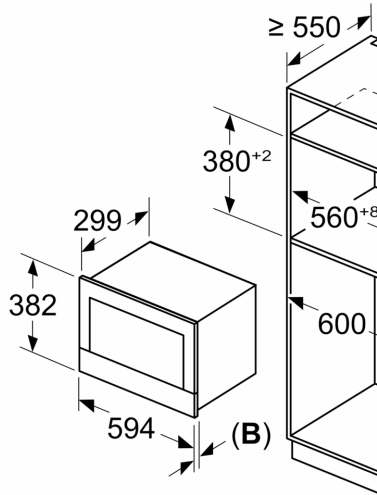

Mått:

- Mått (HxBxD): 382 mm x 594 mm x 318 mm
- Nisch mått (HxBxD): 362 mm - 382 mm x 560 mm -568 mm x 300 mm

Serie 8, Inbyggnadsmikro, Svart
BFR7221B1

Mått i mm

A: Utan rygg
B: 19,5 mm

Mått i mm

A: Utan rygg
B: 19,5 mm

Mått i mm

A: överlapp upptill:
nisch 362: 6 mm
nisch 365: 3 mm
B: överlapp nedtill: 14 mm