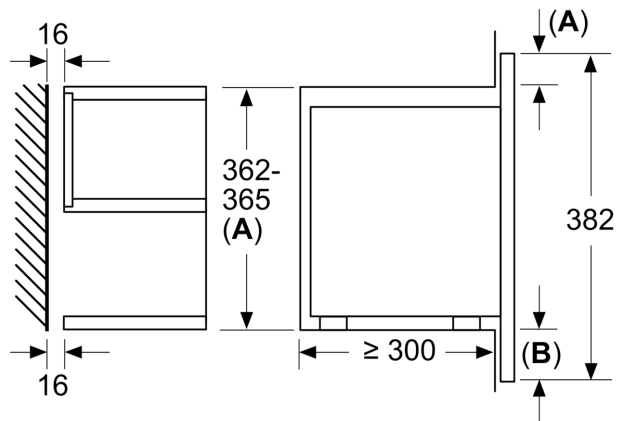

#### Tekniska data

Övriga funktioner: ..... Mikro  
Typ av reglage: ..... Elektronisk  
Produktmått (H x B x D): ..... 382 x 594 x 318 mm  
Ugnens invändiga mått (H x B x D): ..... 220 x 350 x 270 mm  
Anslutningskabelns längd: ..... 150.0 cm  
Nettovikt: ..... 16.7 kg  
Bruttovikt: ..... 18.9 kg  
EAN kod: ..... 4242002813806  
Maximal effekt: ..... 900 W  
Anslutningseffekt: ..... 1220 W  
Säkring: ..... 10 A  
Spänning: ..... 220-240 V  
Frekvens: ..... 50; 60 Hz  
Elkontakt: ..... Jordad stickkontakt

#### Miljö och Säkerhet

- Sladdlängd: 150 cm

**Serie 8, Inbyggnadsmikro, Rostfritt stål**  
**BFR634GS1**

Mått i mm

A: Utan bakstycke

Mått i mm

A: överlapp upptill:  
 nisch 362: 6 mm  
 nisch 365: 3 mm  
 B: överlapp nedtill: 14 mm

Mått i mm