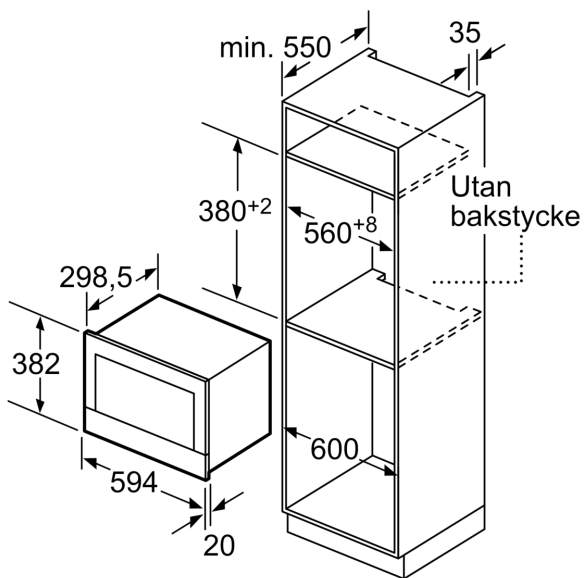

#### Tekniska data

Övriga funktioner: ..... Mikro  
Typ av reglage: ..... Elektronisk  
Produktmått (H x B x D): ..... 382 x 594 x 318 mm  
Ugnens invändiga mått (H x B x D): ..... 220 x 350 x 270 mm  
Anslutningskabelns längd: ..... 150.0 cm  
Nettovikt: ..... 16.7 kg  
Bruttovikt: ..... 18.9 kg  
EAN kod: ..... 4242002813806  
Maximal effekt: ..... 900 W  
Anslutningseffekt: ..... 1220 W  
Säkring: ..... 10 A  
Spänning: ..... 220-240 V  
Frekvens: ..... 50; 60 Hz  
Elkontakt: ..... Jordad stickkontakt

#### Miljö och Säkerhet

- Sladdlängd: 150 cm

**Serie 8, Inbyggnadsmikro, Rostfritt stål**  
**BFR634GS1**

Mått i mm

A: Utan bakstycke

Mått i mm

A: överlapp upptill:  
 nisch 362: 6 mm  
 nisch 365: 3 mm  
 B: överlapp nedtill: 14 mm

Mått i mm