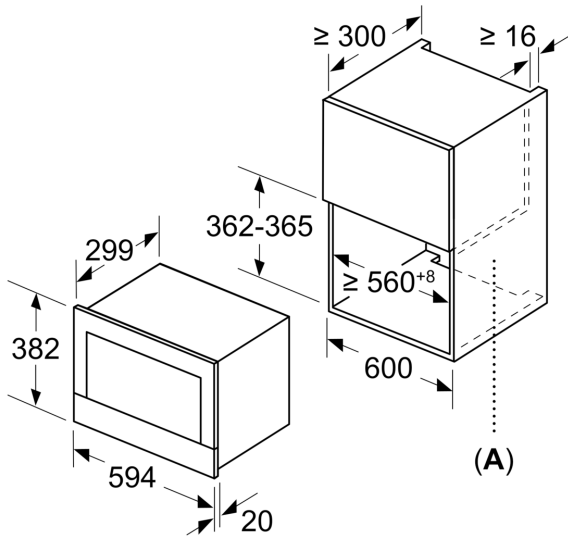

Tekniska data

Övriga funktioner: Mikro
Typ av reglage: Elektronisk
Produktmått (H x B x D): 382 x 594 x 318 mm
Ugnens invändiga mått (H x B x D): 220 x 350 x 270 mm
Anslutningskabelns längd: 150.0 cm
Nettovikt: 16.7 kg
Bruttovikt: 18.9 kg
EAN kod: 4242002813790
Maximal effekt: 900 W
Anslutningseffekt: 1220 W
Säkring: 10 A
Spänning: 220-240 V
Frekvens: 50; 60 Hz
Elkontakt: Jordad stickkontakt

Miljö och Säkerhet

- Övriga säkerhetsfunktioner: start- /stopptangent

Teknisk info

- Sladdlängd: 150 cm

**Serie 8, Inbyggnadsmikro, Svart
BFR634GB1**

Mått i mm

A: Utan bakstycke

Mått i mm