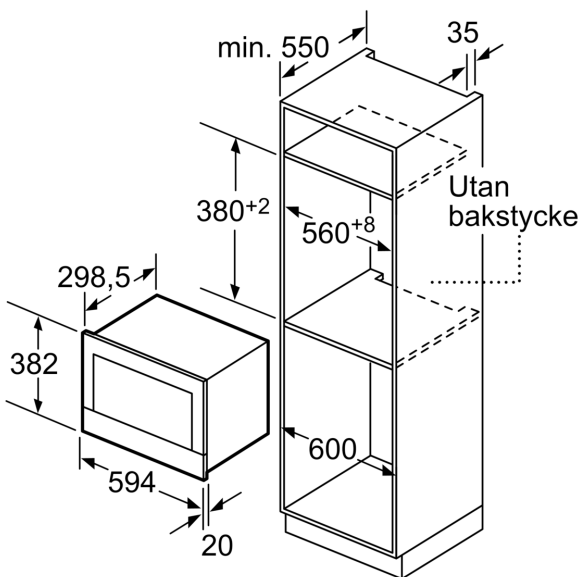

**Serie 8, Inbyggnadsmikro, Svart
BFR634GB1**

Mått i mm

A: Utan bakstycke

Mått i mm

A: överlapp upptill:
nisch 362: 6 mm
nisch 365: 3 mm
B: överlapp nedtill: 14 mm

Mått i mm