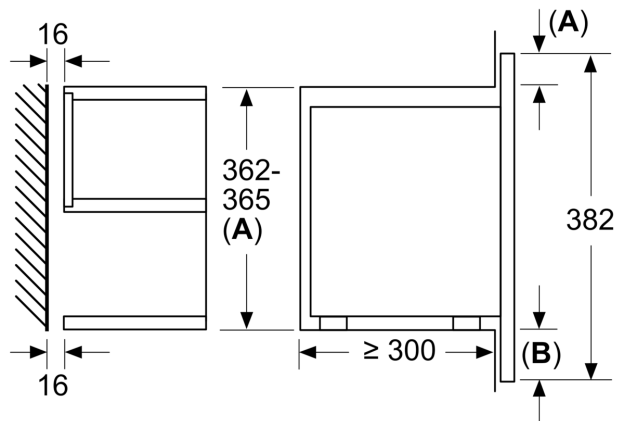

Tekniska data

Övriga funktioner: Mikro
Typ av reglage: Elektronisk
Produktmått (H x B x D): 382 x 594 x 318 mm
Ugnens invändiga mått (H x B x D): 220 x 350 x 270 mm
Anslutningskabelns längd: 150.0 cm
Nettovikt: 16.7 kg
Bruttovikt: 18.9 kg
EAN kod: 4242002813790
Maximal effekt: 900 W
Anslutningseffekt: 1220 W
Säkring: 10 A
Spänning: 220-240 V
Frekvens: 50; 60 Hz
Elkontakt: Jordad stickkontakt

Miljö och Säkerhet

- Övriga säkerhetsfunktioner: start- /stopptangent

Teknisk info

- Sladdlängd: 150 cm

**Serie 8, Inbyggnadsmikro, Svart
BFR634GB1**

Mått i mm

A: Utan bakstycke

Mått i mm