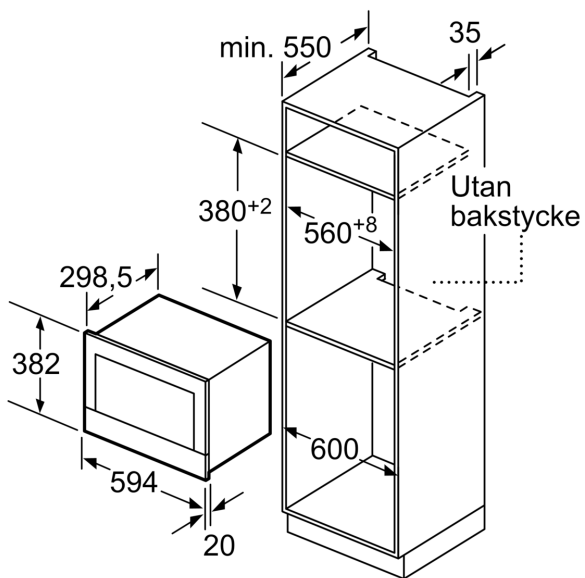

Tekniska data

Övriga funktioner: Mikro
Typ av reglage: Elektronisk
Produktmått (H x B x D): 382 x 594 x 318 mm
Ugnens invändiga mått (H x B x D): 220 x 350 x 270 mm
Anslutningskabelns längd: 150.0 cm
Nettovikt: 16.5 kg
Bruttovikt: 18.7 kg
EAN kod: 4242005137275
Maximal effekt: 900 W
Anslutningseffekt: 1220 W
Säkring: 10 A
Spänning: 220-240 V
Frekvens: 50-60 Hz
Elkontakt: Jordad stickkontakt

**Serie 8, Inbyggnadsmikro, Carbon
black
BFL834GC1**

Mått i mm

A: Utan bakstycke

Mått i mm

A: överlapp upptill:
nisch 362: 6 mm
nisch 365: 3 mm
B: överlapp nedtill: 14 mm

Mått i mm