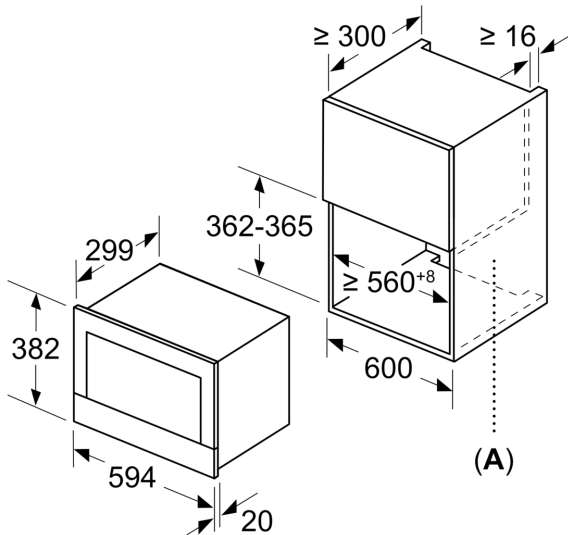

Tekniska data

Övriga funktioner: Mikro
Typ av reglage: Elektronisk
Produktmått (H x B x D): 382 x 594 x 318 mm
Ugnens invändiga mått (H x B x D): 220 x 350 x 270 mm
Anslutningskabelns längd: 150.0 cm
Nettovikt: 16.5 kg
Bruttovikt: 18.7 kg
EAN kod: 4242005137275
Maximal effekt: 900 W
Anslutningseffekt: 1220 W
Säkring: 10 A
Spänning: 220-240 V
Frekvens: 50-60 Hz
Elkontakt: Jordad stickkontakt

Design

- ControlRing - smart och enkel styrning med kontrollring, TouchControl
- Vänsterhängd lucka (ej omhållningsbar)
- Inside i rostfritt stål, glasbotten

Komfort

- Lättanvänd med tydliga inställningar
- LED-belysning
- Elektronisk klocka
- Inbyggd kylfläkt

**Serie 8, Inbyggnadsmikro, Carbon
black
BFL834GC1**

Mått i mm

A: Utan bakstycke

Mått i mm

A: överlapp upptill:
nisch 362: 6 mm
nisch 365: 3 mm
B: överlapp nedtill: 14 mm

Mått i mm