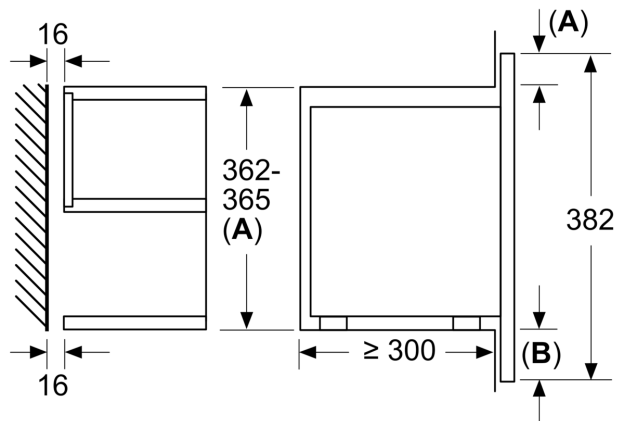

Tekniska data

Övriga funktioner: Mikro
Typ av reglage: Elektronisk
Produktmått (H x B x D): 382 x 594 x 318 mm
Ugnens invändiga mått (H x B x D): 220 x 350 x 270 mm
Anslutningskabelns längd: 150.0 cm
Nettovikt: 16.5 kg
Bruttovikt: 18.7 kg
EAN kod: 4242005137275
Maximal effekt: 900 W
Anslutningseffekt: 1220 W
Säkring: 10 A
Spänning: 220-240 V
Frekvens: 50-60 Hz
Elkontakt: Jordad stickkontakt

**Serie 8, Inbyggnadsmikro, Carbon
black
BFL834GC1**

Mått i mm

A: Utan bakstycke

Mått i mm

A: överlapp upptill:
nisch 362: 6 mm
nisch 365: 3 mm
B: överlapp nedtill: 14 mm

Mått i mm