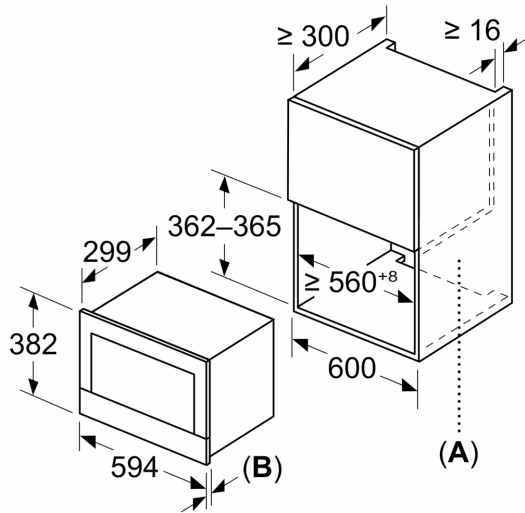

Tekniska data

Övriga funktioner: Mikro
Typ av reglage: Elektronisk
Produktmått (H x B x D): 382 x 594 x 318 mm
Ugnens invändiga mått (H x B x D): 230 x 350 x 270 mm
Anslutningskabelns längd: 175.0 cm
Nettovikt: 17.2 kg
Bruttovikt: 19.0 kg
EAN kod: 4242005319978
Maximal effekt: 900 W
Anslutningseffekt: 1220 W
Säkring: 10 A
Spänning: 220-240 V
Frekvens: 50; 60 Hz
Elkontakt: Jordad stickkontakt

Miljö och Säkerhet

- Övriga säkerhetsfunktioner: start- /stopptangent, luckströmbrytare
- Inbyggd kylfläkt

Teknisk info

- Sladdlängd: 175 cm
- Anslutningsvärde el totalt: 1.22 kW; Spänning 220-240 V
- för inbyggnad i 60 cm brett överskåp (min. 30 cm djup), installeras i ett 60 cm brett högskåp

Mått:

- Mått (HxBxD): 382 mm x 594 mm x 318 mm
- Nisch mått (HxBxD): 362 mm - 382 mm x 560 mm -568 mm x 300 mm

Serie 8, Inbyggnadsmikro, Vit
BFL7221W1

Mått i mm

A: Utan rygg
B: 19,5 mm

Mått i mm

A: Utan rygg
B: 19,5 mm