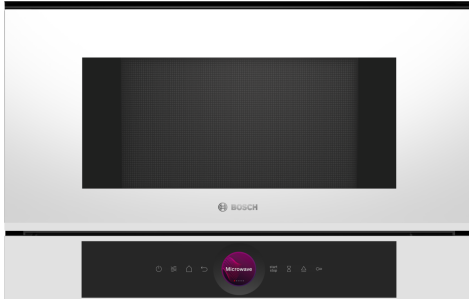

Serie 8, Inbyggdsmikro, Vit BFL7221W1

Extra tillbehör

HEZ6UCC0 :
HEZG9AS00S Adapter

Den kompakta mikrovågsugnen på 38cm. Inverter-teknologi: konstant mikrovågsugnseffekt för gradvis uppvärmning av mat. Mikrovågsugnens boost-funktion: snabb och enkel uppvärmning.

- **TFT Touch Display:** Enkel hantering tack vare en innovativ, digital kontrollring och en TFT-pekskärm.
- **AutoPilot 7 - lyckas med alla maträtter med 7 förinställda automatiska program.**
- **Invertertechnik:** Konstant effekt i mikrovågsugnen, så att du kan värma upp din mat gradvis.
- **Microwave Boost-funktion:** Snabb och enkel uppvärmning.
- **Cleaning Assistance:** mindre tid att spendera på rengöring tack vare den nya rengöringsfunktionen, som är speciellt bra vid lätt nedsmutsning.

Tekniska data

Övriga funktioner: Mikro
Typ av reglage: Elektronisk
Produktmått (H x B x D): 382 x 594 x 318 mm
Ugnens invändiga mått (H x B x D): 230 x 350 x 270 mm
Anslutningskabelns längd: 175.0 cm
Nettovikt: 17.2 kg
Bruttovikt: 19.0 kg
EAN kod: 4242005319978
Maximal effekt: 900 W
Anslutningseffekt: 1220 W
Säkring: 10 A
Spänning: 220-240 V
Frekvens: 50; 60 Hz
Elkontakt: Jordad stickkontakt

Serie 8, Inbyggnadsmikro, Vit BFL7221W1

**Den kompakta mikrovågsugnen på 38cm.
Inverter-teknologi: konstant
mikrovågsugnseffekt för gradvis
uppvärmning av mat. Mikrovågsugnens
boost-funktion: snabb och enkel
uppvärmning.**