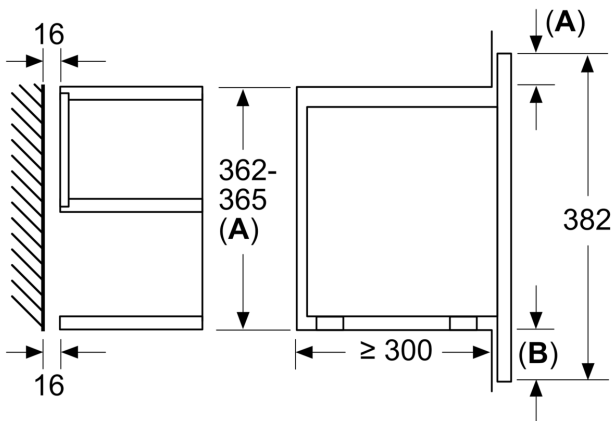

A: överlapp upptill:
nisch 362: 6 mm
nisch 365: 3 mm
B: överlapp nedtill: 14 mm