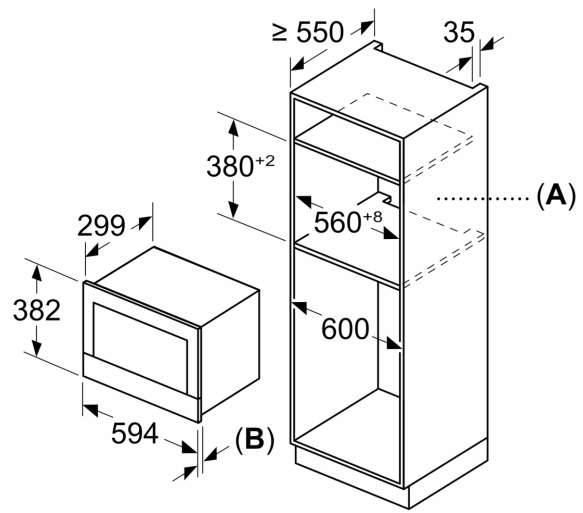

Tekniska data

Övriga funktioner: Mikro
Typ av reglage: Elektronisk
Produktmått (H x B x D): 382 x 594 x 318 mm
Ugnens invändiga mått (H x B x D): 230 x 350 x 270 mm
Anslutningskabelns längd: 175.0 cm
Nettovikt: 17.2 kg
Bruttovikt: 19.0 kg
EAN kod: 4242005319978
Maximal effekt: 900 W
Anslutningseffekt: 1220 W
Säkring: 10 A
Spänning: 220-240 V
Frekvens: 50; 60 Hz
Elkontakt: Jordad stickkontakt

Mått:

- Mått (HxBxD): 382 mm x 594 mm x 318 mm
- Nisch mått (HxBxD): 362 mm - 382 mm x 560 mm -568 mm x 300 mm

Serie 8, Inbyggnadsmikro, Vit
BFL7221W1

Mått i mm

A: Utan rygg
B: 19,5 mm

Mått i mm

A: Utan rygg
B: 19,5 mm