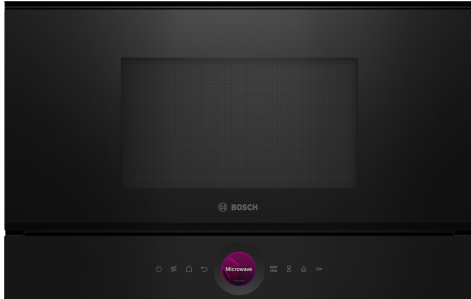

Serie 8, Inbyggnadsmikro, Svart BFL7221B1

HEZ6UCC0 :
HEZG9AS00S Adapter

Den kompakta mikrovågsugnen på 38cm. Inverter-teknologi: konstant mikrovågsugnseffekt för gradvis uppvärmning av mat. Mikrovågsugnens boost-funktion: snabb och enkel uppvärmning.

- **Digital kontrollring:** Det enkla och innovativa sättet att välja ugnsställningar.
- **TFT Touch Display:** Enkel hantering tack vare en innovativ, digital kontrollring och en TFT-pekkskärm.
- **AutoPilot 7 - lyckas med alla maträtter med 7 förinställda automatiska program.**
- **Microwave Boost-funktion: Snabb och enkel uppvärmning.**
- **Interiör i rostfritt stål är lätt att rengöra tack vare släta ytor och utan vassa kanter.**

Övriga funktioner: Mikro
Typ av reglage: Elektronisk
Produktmått (H x B x D): 382 x 594 x 318 mm
Ugnens invändiga mått (H x B x D):230 x 350 x 270 mm
Anslutningskabelns längd: 175.0 cm
Nettovikt: 16.9 kg
Bruttovikt: 18.7 kg
EAN kod:4242005319985
Maximal mikrovågseffekt:900 W
Anslutningseffekt: 1220 W
Säkringskydd: 10 A
Spänning: 220-240 V
Frekvens:50; 60 Hz
Elkontakt: Jordad stickkontakt

Serie 8, Inbyggnadsmikro, Svart BFL7221B1

**Den kompakta mikrovågsugnen på 38cm.
Inverter-teknologi: konstant
mikrovågsugnseffekt för gradvis
uppvärmning av mat. Mikrovågsugnens
boost-funktion: snabb och enkel
uppvärmning.**