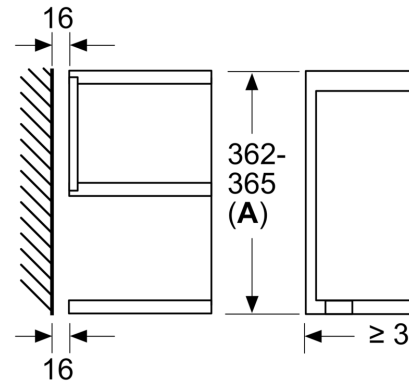

Övriga funktioner: Mikro
Typ av reglage: Elektronisk
Produktmått (H x B x D): 382 x 594 x 318 mm
Ugnens invändiga mått (H x B x D):230 x 350 x 270 mm
Anslutningskabelns längd: 175.0 cm
Nettovikt: 16.9 kg
Bruttovikt: 18.7 kg
EAN kod:4242005319985
Maximal mikrovågseffekt:900 W
Anslutningseffekt: 1220 W
Säkringskydd: 10 A
Spänning: 220-240 V
Frekvens:50; 60 Hz
Elkontakt: Jordad stickkontakt

Mått:

- Mått (HxBxD): 382 mm x 594 mm x 318 mm
- Nisch mått (HxBxD): 362 mm - 382 mm x 560 mm -568 mm x 300 mm

Serie 8, Inbyggnadsmikro, Svart
BFL7221B1

Mått i mm

A: Utan rygg
B: 19,5 mm

Mått i mm

A: Utan rygg
B: 19,5 mm

Mått i mm

A: överlapp upptill:
nisch 362: 6 mm
nisch 365: 3 mm
B: överlapp nedtill: 14 mm