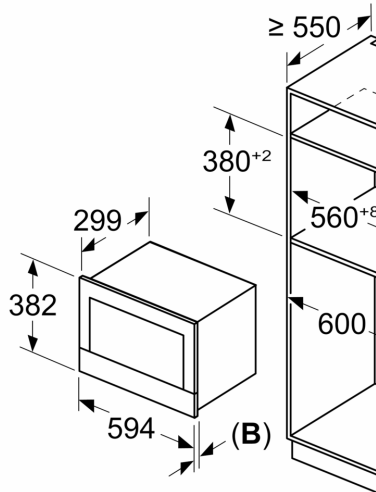

Mått:

- Mått (HxBxD): 382 mm x 594 mm x 318 mm
- Nisch mått (HxBxD): 362 mm - 382 mm x 560 mm -568 mm x 300 mm

Serie 8, Inbyggnadsmikro, Svart
BFL7221B1

Mått i mm

A: Utan rygg
B: 19,5 mm

Mått i mm

A: Utan rygg
B: 19,5 mm

Mått i mm

A: överlapp upptill:
nisch 362: 6 mm
nisch 365: 3 mm
B: överlapp nedtill: 14 mm