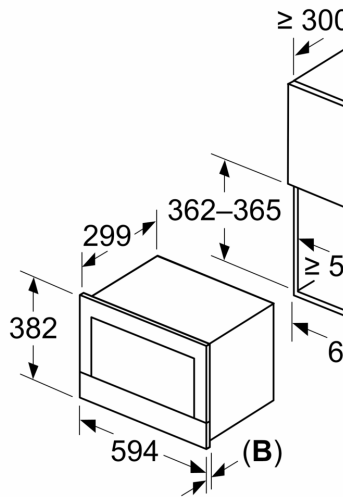

Övriga funktioner: Mikro
Typ av reglage: Elektronisk
Produktmått (H x B x D): 382 x 594 x 318 mm
Ugnens invändiga mått (H x B x D):230 x 350 x 270 mm
Anslutningskabelns längd: 175.0 cm
Nettovikt: 16.9 kg
Bruttovikt: 18.7 kg
EAN kod:4242005319985
Maximal mikrovågseffekt:900 W
Anslutningseffekt: 1220 W
Säkringskydd: 10 A
Spänning: 220-240 V
Frekvens:50; 60 Hz
Elkontakt: Jordad stickkontakt

Miljö och Säkerhet

- Övriga säkerhetsfunktioner: start- /stopptangent, luckströmbrytare
- Inbyggd kylfläkt

Teknisk info

- Sladdlängd: 175 cm
- Anslutningsvärde el totalt: 1.22 kW; Spänning 220-240 V
- för inbyggnad i 60 cm brett överskåp (min. 30 cm djup), installeras i ett 60 cm brett högskåp

Mått:

- Mått (HxBxD): 382 mm x 594 mm x 318 mm
- Nisch mått (HxBxD): 362 mm - 382 mm x 560 mm -568 mm x 300 mm

Serie 8, Inbyggnadsmikro, Svart
BFL7221B1

Mått i mm

A: Utan rygg
B: 19,5 mm

Mått i mm

A: Utan rygg
B: 19,5 mm