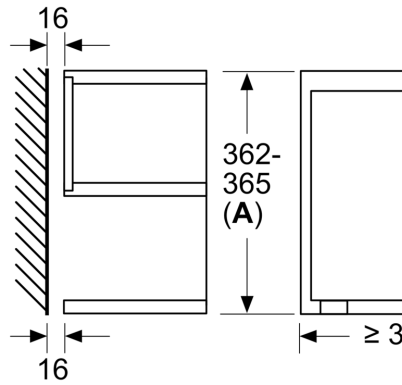

---

Övriga funktioner: ..... Mikro  
Typ av reglage: ..... Elektronisk  
Produktmått (H x B x D): ..... 382 x 594 x 318 mm  
Ugnens invändiga mått (H x B x D): ..... 220 x 350 x 270 mm  
Anslutningskabelns längd: ..... 150.0 cm  
Nettovikt: ..... 16.7 kg  
Bruttovikt: ..... 18.9 kg  
EAN kod: ..... 4242002813783  
Maximal mikrovågseffekt: ..... 900 W  
Anslutningseffekt: ..... 1220 W  
Säkringsskydd: ..... 10 A  
Spänning: ..... 220-240 V  
Frekvens: ..... 50; 60 Hz  
Elkontakt: ..... Jordad stickkontakt

### Mått:

**Serie 8, Inbyggnadsmikro, Vit  
BFL634GW1**

Mått i mm

**A:** Utan bakstycke

Mått i mm

**A:** överlapp upptill:  
nisch 362: 6 mm  
nisch 365: 3 mm  
**B:** överlapp nedtill: 14 mm