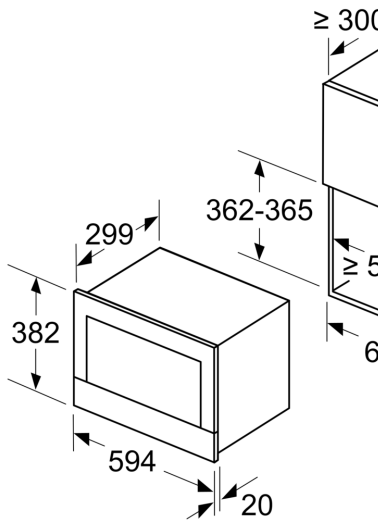

---

Övriga funktioner: ..... Mikro  
Typ av reglage: ..... Elektronisk  
Produktmått (H x B x D): ..... 382 x 594 x 318 mm  
Ugnens invändiga mått (H x B x D): ..... 220 x 350 x 270 mm  
Anslutningskabelns längd: ..... 150.0 cm  
Nettovikt: ..... 16.7 kg  
Bruttovikt: ..... 18.9 kg  
EAN kod: ..... 4242002813783  
Maximal mikrovågseffekt: ..... 900 W  
Anslutningseffekt: ..... 1220 W  
Säkringsskydd: ..... 10 A  
Spänning: ..... 220-240 V  
Frekvens: ..... 50; 60 Hz  
Elkontakt: ..... Jordad stickkontakt

### Mått:

**Serie 8, Inbyggnadsmikro, Vit  
BFL634GW1**

Mått i mm

**A:** Utan bakstycke

Mått i mm

**A:** överlapp upptill:  
nisch 362: 6 mm  
nisch 365: 3 mm  
**B:** överlapp nedtill: 14 mm