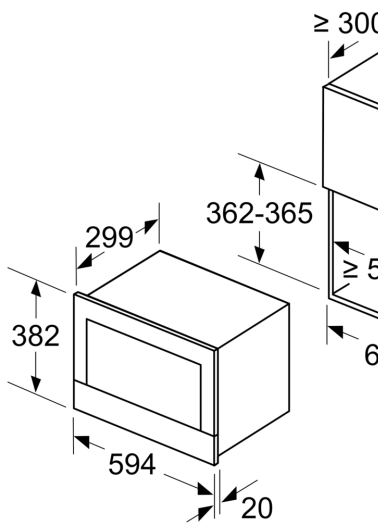

---

Övriga funktioner: ..... Mikro  
Typ av reglage: ..... Elektronisk  
Produktmått (H x B x D): ..... 382 x 594 x 318 mm  
Ugnens invändiga mått (H x B x D): ..... 220 x 350 x 270 mm  
Anslutningskabelns längd: ..... 150.0 cm  
Nettovikt: ..... 16.7 kg  
Bruttovikt: ..... 18.9 kg  
EAN kod: ..... 4242002813769  
Maximal mikrovågseffekt: ..... 900 W  
Anslutningseffekt: ..... 1220 W  
Säkringsskydd: ..... 10 A  
Spänning: ..... 220-240 V  
Frekvens: ..... 50; 60 Hz  
Elkontakt: ..... Jordad stickkontakt

#### Teknisk info

- Sladdlängd: 150 cm

**Serie 8, Inbyggnadsmikro, Rostfritt stål**  
**BFL634GS1**

Mått i mm

**A:** Utan bakstycke

Mått i mm

**A:** överlapp upptill:  
nisch 362: 6 mm  
nisch 365: 3 mm  
**B:** överlapp nedtill: 14 mm