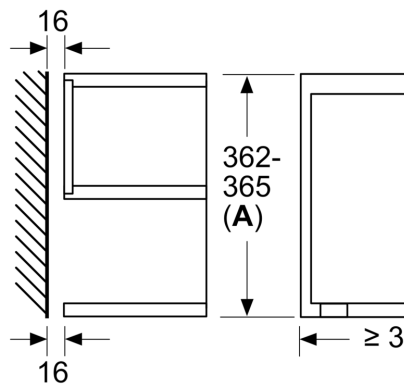

---

Övriga funktioner: ..... Mikro  
Typ av reglage: ..... Elektronisk  
Produktmått (H x B x D): ..... 382 x 594 x 318 mm  
Ugnens invändiga mått (H x B x D): ..... 220 x 350 x 270 mm  
Anslutningskabelns längd: ..... 150.0 cm  
Nettovikt: ..... 16.7 kg  
Bruttovikt: ..... 18.9 kg  
EAN kod: ..... 4242002813769  
Maximal mikrovågseffekt: ..... 900 W  
Anslutningseffekt: ..... 1220 W  
Säkringsskydd: ..... 10 A  
Spänning: ..... 220-240 V  
Frekvens: ..... 50; 60 Hz  
Elkontakt: ..... Jordad stickkontakt

#### Teknisk info

- Sladdlängd: 150 cm

**Serie 8, Inbyggnadsmikro, Rostfritt stål**  
**BFL634GS1**

Mått i mm

**A:** Utan bakstycke

Mått i mm

**A:** överlapp upptill:  
nisch 362: 6 mm  
nisch 365: 3 mm  
**B:** överlapp nedtill: 14 mm