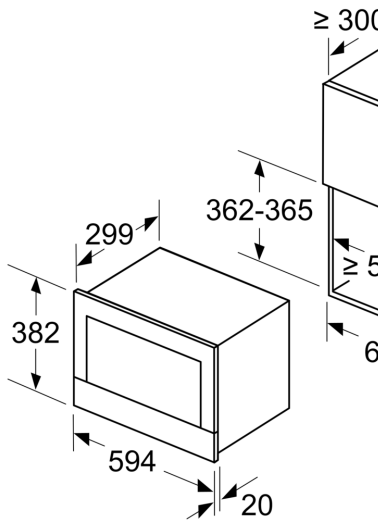

Övriga funktioner: Mikro
Typ av reglage: Elektronisk
Produktmått (H x B x D): 382 x 594 x 318 mm
Ugnens invändiga mått (H x B x D): 220 x 350 x 270 mm
Anslutningskabelns längd: 150.0 cm
Nettovikt: 16.7 kg
Bruttovikt: 18.9 kg
EAN kod: 4242002813752
Maximal mikrovågseffekt: 900 W
Anslutningseffekt: 1220 W
Säkringsskydd: 10 A
Spänning: 220-240 V
Frekvens: 50; 60 Hz
Elkontakt: Jordad stickkontakt

Miljö och Säkerhet

- Övriga säkerhetsfunktioner: start- /stopptangent
- Inbyggd kylfläkt

Teknisk info

- Sladdlängd: 150 cm
- Anslutningsvärde el totalt: 1.22 kW; Spänning 220-240 V
- för inbyggnad i 60 cm brett överskåp (min. 30 cm djup), installeras i ett 60 cm brett högskåp

Mått:

- Mått (HxBxD): 382 mm x 594 mm x 318 mm
- Nisch mått (HxBxD): 362 mm - 382 mm x 560 mm -568 mm x 300 mm

Serie 8, Inbyggnadsmikro, Svart
BFL634GB1

Mått i mm

A: Utan bakstycke

Mått i mm

A: överlapp upptill:
nisch 362: 6 mm
nisch 365: 3 mm
B: överlapp nedtill: 14 mm