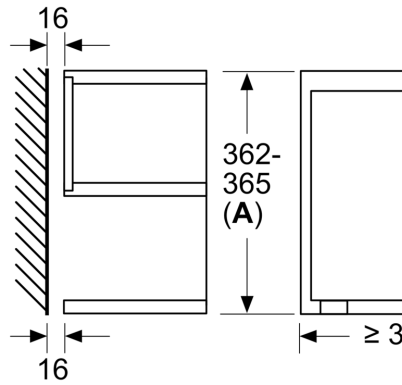

Övriga funktioner: Mikro
Typ av reglage: Elektronisk
Produktmått (H x B x D): 382 x 594 x 318 mm
Ugnens invändiga mått (H x B x D): 220 x 350 x 270 mm
Anslutningskabelns längd: 150.0 cm
Nettovikt: 16.7 kg
Bruttovikt: 18.9 kg
EAN kod: 4242002813752
Maximal mikrovågseffekt: 900 W
Anslutningseffekt: 1220 W
Säkringsskydd: 10 A
Spänning: 220-240 V
Frekvens: 50; 60 Hz
Elkontakt: Jordad stickkontakt

Mått:

- Mått (HxBxD): 382 mm x 594 mm x 318 mm
- Nisch mått (HxBxD): 362 mm - 382 mm x 560 mm -568 mm x 300 mm

Serie 8, Inbyggnadsmikro, Svart
BFL634GB1

Mått i mm

A: Utan bakstycke

Mått i mm

A: överlapp upptill:
nisch 362: 6 mm
nisch 365: 3 mm
B: överlapp nedtill: 14 mm