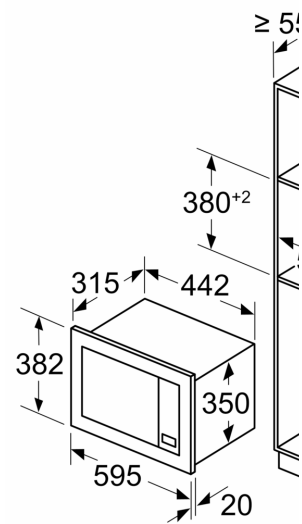

Tekniska data

Övriga funktioner:	Mikro
Typ av reglage:	Elektronisk
Produktmått (H x B x D):	382 x 595 x 335 mm
Ugnens invändiga mått (H x B x D):	180 x 280 x 300 mm
Anslutningskabelns längd:	130.0 cm
Nettovikt:	13.0 kg
Bruttovikt:	15.7 kg
EAN kod:	4242005290833
Maximal mikrovågseffekt:	800 W
Anslutningseffekt:	1270 W
Säkringsskydd:	10 A
Spänning:	220-230 V
Frekvens:	50 Hz
Elkontakt:	Jordad stickkontakt

Mått:

- Mått (HxBxD): 382 mm x 595 mm x 335 mm
- Nisch mått (HxBxD): 362 mm - 365 mm x 560 mm -568 mm x 320 mm

Serie 2, Inbyggnadsmikro, Rostfritt stål
BFL623MS3

Mått i mm
 Montera 20 l-mikro i v

A: Utstick upptill:
 Nisch 362: 6 mm
 Nisch 365: 3 mm
B: Utstick nedtill: 14 mm

Mått i mm

A: utan bakstycke

Mått i mm
 Montera 20 l-mikro i h

A: Utstick upptill: 1 mm
B: Utstick nedtill: 1 mm

Mått i mm

A: utan bakstycke