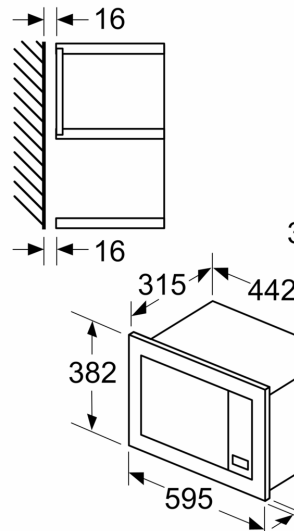

Tekniska data

Övriga funktioner:	Mikro
Typ av reglage:	Elektronisk
Produktmått (H x B x D):	382 x 595 x 335 mm
Ugnens invändiga mått (H x B x D):	180 x 280 x 300 mm
Anslutningskabelns längd:	130.0 cm
Nettovikt:	13.0 kg
Bruttovikt:	15.7 kg
EAN kod:	4242005290833
Maximal mikrovågseffekt:	800 W
Anslutningseffekt:	1270 W
Säkringsskydd:	10 A
Spänning:	220-230 V
Frekvens:	50 Hz
Elkontakt:	Jordad stickkontakt

Miljö och Säkerhet

- Övriga säkerhetsfunktioner: barnspärr för ugnsfunktioner, säkerhetsavstängning för ugn, luckströmbrytare
- Inbyggd kylfläkt
- Sladdlängd: 130 cm
- Anslutningsvärde el totalt: 1.27 kW
- för inbyggnad i 60 cm brett överskåp (min. 30 cm djup), installeras i ett 60 cm brett högskåp

Mått:

- Mått (HxBxD): 382 mm x 595 mm x 335 mm
- Nisch mått (HxBxD): 362 mm - 365 mm x 560 mm -568 mm x 320 mm

Serie 2, Inbyggnadsmikro, Rostfritt stål
BFL623MS3

Mått i mm
 Montera 20 l-mikro i v

A: Utstick upptill:
 Nisch 362: 6 mm
 Nisch 365: 3 mm
B: Utstick nedtill: 14 mm

Mått i mm

A: utan bakstycke

Mått i mm
 Montera 20 l-mikro i h

A: Utstick upptill: 1 mm
B: Utstick nedtill: 1 mm

Mått i mm

A: utan bakstycke