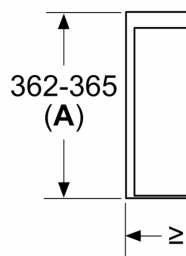

Tekniska data

Övriga funktioner:	Mikro
Typ av reglage:	Elektronisk
Produktmått (H x B x D):	382 x 595 x 335 mm
Ugnens invändiga mått (H x B x D):	180 x 280 x 300 mm
Anslutningskabelns längd:	130.0 cm
Nettovikt:	13.0 kg
Bruttovikt:	15.7 kg
EAN kod:	4242005290833
Maximal mikrovågseffekt:	800 W
Anslutningseffekt:	1270 W
Säkringsskydd:	10 A
Spänning:	220-230 V
Frekvens:	50 Hz
Elkontakt:	Jordad stickkontakt

Miljö och Säkerhet

- Övriga säkerhetsfunktioner: barnspärr för ugnsfunktioner, säkerhetsavstängning för ugn, luckströmbrytare
- Inbyggd kylfläkt
- Sladdlängd: 130 cm
- Anslutningsvärde el totalt: 1.27 kW
- för inbyggnad i 60 cm brett överskåp (min. 30 cm djup), installeras i ett 60 cm brett högskåp

Mått:

- Mått (HxBxD): 382 mm x 595 mm x 335 mm
- Nisch mått (HxBxD): 362 mm - 365 mm x 560 mm -568 mm x 320 mm

Serie 2, Inbyggnadsmikro, Rostfritt stål
BFL623MS3

Mått i mm
 Montera 20 l-mikro i v

A: Utstick upptill:
 Nisch 362: 6 mm
 Nisch 365: 3 mm
B: Utstick nedtill: 14 mm

Mått i mm

A: utan bakstycke

Mått i mm
 Montera 20 l-mikro i h

A: Utstick upptill: 1 mm
B: Utstick nedtill: 1 mm

Mått i mm

A: utan bakstycke