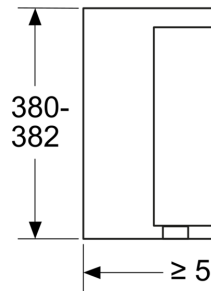

Tekniska data

Övriga funktioner:	Mikro
Typ av reglage:	Elektronisk
Produktmått (H x B x D):	382 x 595 x 335 mm
Ugnens invändiga mått (H x B x D):	180 x 280 x 300 mm
Anslutningskabelns längd:	130.0 cm
Nettovikt:	13.0 kg
Bruttovikt:	15.7 kg
EAN kod:	4242005290833
Maximal mikrovågseffekt:	800 W
Anslutningseffekt:	1270 W
Säkringsskydd:	10 A
Spänning:	220-230 V
Frekvens:	50 Hz
Elkontakt:	Jordad stickkontakt

Mått:

- Mått (HxBxD): 382 mm x 595 mm x 335 mm
- Nisch mått (HxBxD): 362 mm - 365 mm x 560 mm -568 mm x 320 mm

Serie 2, Inbyggnadsmikro, Rostfritt stål
BFL623MS3

Mått i mm
 Montera 20 l-mikro i v

A: Utstick upptill:
 Nisch 362: 6 mm
 Nisch 365: 3 mm
B: Utstick nedtill: 14 mm

Mått i mm

A: utan bakstycke

Mått i mm
 Montera 20 l-mikro i h

A: Utstick upptill: 1 mm
B: Utstick nedtill: 1 mm

Mått i mm

A: utan bakstycke