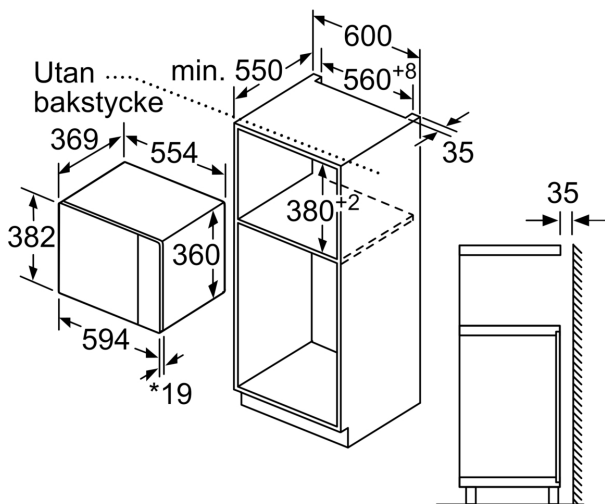

Typ av ugn: Mikro
Typ av reglage: Elektronisk
Produktmått (H x B x D): 382x594x388 mm
Ugnens invändiga mått (H x B x D): 208 x 328 x 369 mm
Anslutningskabelns längd: 130.0 cm
Nettovikt: 18.5 kg
Bruttovikt: 21.6 kg
EAN kod: 4242005038985
Maximal mikrovågseffekt: 900 W
Anslutningseffekt: 1450 W
Säkringsskydd: 10 A
Spänning: 220-230 V
Frekvens: 50 Hz
Elkontakt: Jordad stickkontakt
Medföljande tillbehör: 1 x Roterande tallrik

Design

- Styrning med LED-display
- Vänsterhängd lucka (ej omhångningsbar)

Komfort

- Lättanvänd med tydliga inställningar
- LED-belysning
- Roterande glastallrik, diameter 31.5 cm
- Elektronisk klocka
- Inbyggd kylfläkt

Miljö och Säkerhet

- Övriga säkerhetsfunktioner: säkerhetsavstängning för ugn, luckströmbrytare

Teknisk info

- Sladdlängd: 130 cm

**Serie 6, Inbyggnadsmikro, 59 x 38
cm, Svart
BFL554MB0**

Mikrovåg
hörnmontering

Mått i mm

* 20 mm vid metallfront

Mått i mm

* 20 mm vid metallfront

Mått i mm