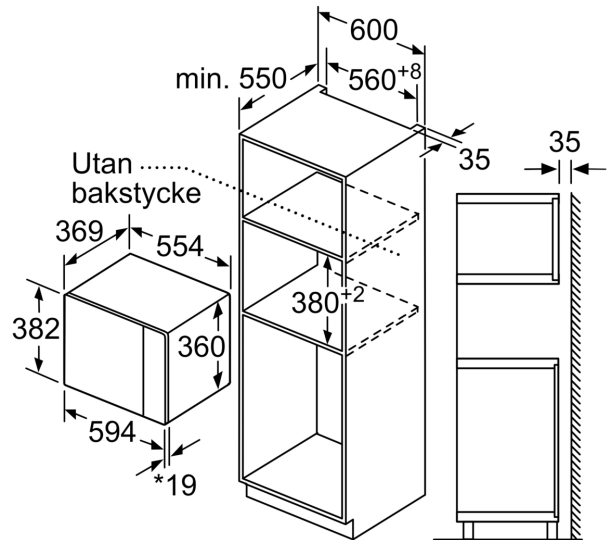

Design

- Styrning med LED-display
- Vänsterhängd lucka (ej omhångningsbar)

Komfort

- Lättanvänd med tydliga inställningar
- LED-belysning
- Roterande glastallrik, diameter 31.5 cm
- Elektronisk klocka
- Inbyggd kylfläkt

Miljö och Säkerhet

- Övriga säkerhetsfunktioner: säkerhetsavstängning för ugn, luckströmbrytare

Teknisk info

- Sladdlängd: 130 cm

**Serie 6, Inbyggnadsmikro, 59 x 38
cm, Svart
BFL554MB0**

Mikrovåg
hörnmontering

Mått i mm

* 20 mm vid metallfront

Mått i mm

* 20 mm vid metallfront

Mått i mm