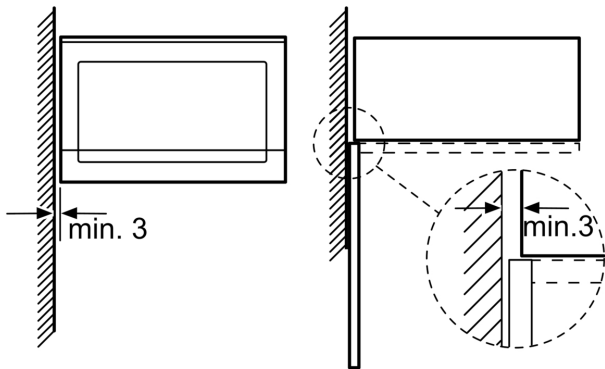

Design

- Styrning med LED-display
- Vänsterhängd lucka (ej omhångningsbar)

Komfort

- Lättanvänd med tydliga inställningar
- LED-belysning
- Roterande glastallrik, diameter 31.5 cm
- Elektronisk klocka
- Inbyggd kylfläkt

Miljö och Säkerhet

- Övriga säkerhetsfunktioner: säkerhetsavstängning för ugn, luckströmbrytare

Teknisk info

- Sladdlängd: 130 cm

**Serie 6, Inbyggnadsmikro, 59 x 38
cm, Svart
BFL554MB0**

Mikrovåg
hörnmontering

Mått i mm

* 20 mm vid metallfront

Mått i mm

* 20 mm vid metallfront

Mått i mm