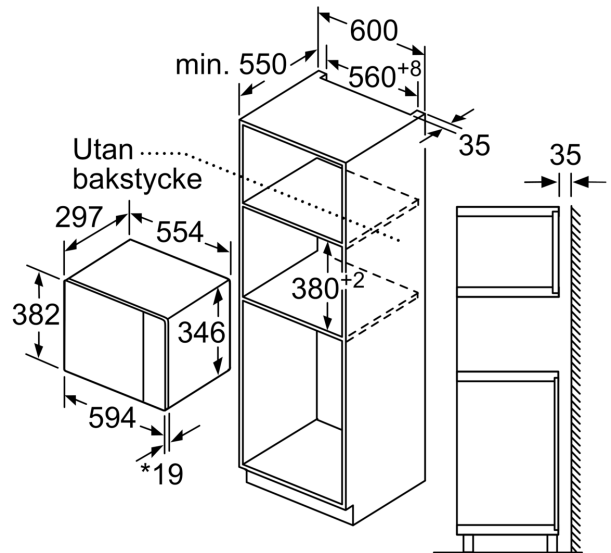

Övriga funktioner: Mikro
Typ av reglage: Elektronisk
Produktmått (H x B x D): 382x594x317 mm
Ugnens invändiga mått (H x B x D): 201 x 308 x 282 mm
Anslutningskabelns längd: 130.0 cm
Nettovikt: 16.9 kg
Bruttovikt: 19.2 kg
EAN kod: 4242005039104
Maximal mikrovågseffekt: 800 W
Anslutningseffekt: 1270 W
Säkringsskydd: 10 A
Spänning: 220-230 V
Frekvens: 50 Hz
Elkontakt: Jordad stickkontakt
Medföljande tillbehör: 1 x Roterande tallrik

Design

- Styrning med LED-display
- Vänsterhängd lucka (ej omhångningsbar)

Komfort

- Lättanvänd med tydliga inställningar
- LED-belysning
- Roterande glastallrik, diameter 25.5 cm
- Elektronisk klocka
- Inbyggd kylfläkt
- Insida i rostfritt stål

Miljö och Säkerhet

- Övriga säkerhetsfunktioner: säkerhetsavstängning för ugn, luckströmbrytare

Serie 6, Inbyggnadsmikro, Vit
BFL524MW0

Mikrovåg
 hörnmontering

Mått i mm

* 20 mm vid metallfront

Mått i mm

Mått i mm

A: 20 mm vid metallfront
B: Utan bakstycke

Mått i mm