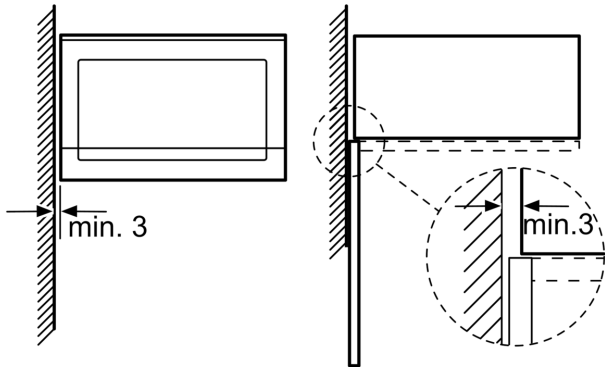

Övriga funktioner: Mikro
Typ av reglage: Elektronisk
Produktmått (H x B x D): 382x594x317 mm
Ugnens invändiga mått (H x B x D): 201 x 308 x 282 mm
Anslutningskabelns längd: 130.0 cm
Nettovikt: 16.9 kg
Bruttovikt: 19.2 kg
EAN kod: 4242005039104
Maximal mikrovågseffekt: 800 W
Anslutningseffekt: 1270 W
Säkringsskydd: 10 A
Spänning: 220-230 V
Frekvens: 50 Hz
Elkontakt: Jordad stickkontakt
Medföljande tillbehör: 1 x Roterande tallrik

Design

- Styrning med LED-display
- Vänsterhängd lucka (ej omhångningsbar)

Komfort

- Lättanvänd med tydliga inställningar
- LED-belysning
- Roterande glastallrik, diameter 25.5 cm
- Elektronisk klocka
- Inbyggd kylfläkt
- Insida i rostfritt stål

Miljö och Säkerhet

- Övriga säkerhetsfunktioner: säkerhetsavstängning för ugn, luckströmbrytare

Serie 6, Inbyggnadsmikro, Vit
BFL524MW0

Mikrovåg
 hörnmontering

Mått i mm

* 20 mm vid metallfront

Mått i mm

Mått i mm