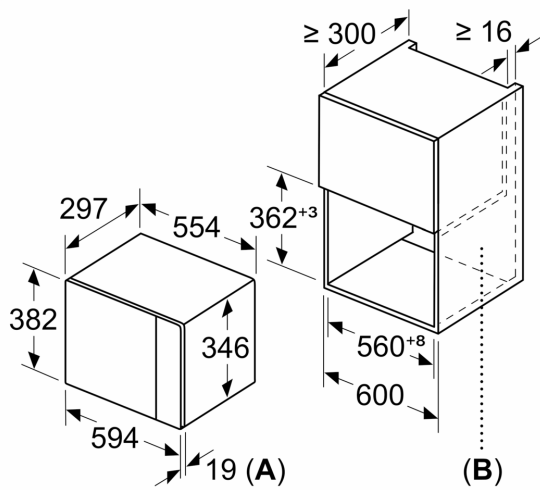

Övriga funktioner: Mikro
Typ av reglage: Elektronisk
Produktmått (H x B x D): 382x594x317 mm
Ugnens invändiga mått (H x B x D): 201 x 308 x 282 mm
Anslutningskabelns längd: 130.0 cm
Nettovikt: 16.9 kg
Bruttovikt: 19.2 kg
EAN kod: 4242005039104
Maximal mikrovågseffekt: 800 W
Anslutningseffekt: 1270 W
Säkringsskydd: 10 A
Spänning: 220-230 V
Frekvens: 50 Hz
Elkontakt: Jordad stickkontakt
Medföljande tillbehör: 1 x Roterande tallrik

Miljö och Säkerhet

- Övriga säkerhetsfunktioner: säkerhetsavstängning för ugn, luckströmbrytare

Serie 6, Inbyggnadsmikro, Vit
BFL524MW0

Mikrovåg
 hörnmontering

Mått i mm

* 20 mm vid metallfront

Mått i mm

Mått i mm

A: 20 mm vid metallfront
B: Utan bakstycke

Mått i mm