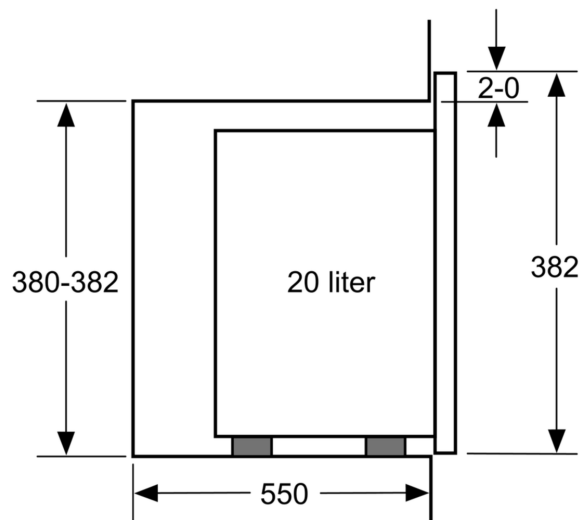

Övriga funktioner: Mikro
Typ av reglage: Elektronisk
Produktmått (H x B x D): 382x594x317 mm
Ugnens invändiga mått (H x B x D): 201 x 308 x 282 mm
Anslutningskabelns längd: 130.0 cm
Nettovikt: 16.9 kg
Bruttovikt: 19.2 kg
EAN kod: 4242005039104
Maximal mikrovågseffekt: 800 W
Anslutningseffekt: 1270 W
Säkringsskydd: 10 A
Spänning: 220-230 V
Frekvens: 50 Hz
Elkontakt: Jordad stickkontakt
Medföljande tillbehör: 1 x Roterande tallrik

Design

- Styrning med LED-display
- Vänsterhängd lucka (ej omhångningsbar)

Komfort

- Lättanvänd med tydliga inställningar
- LED-belysning
- Roterande glastallrik, diameter 25.5 cm
- Elektronisk klocka
- Inbyggd kylfläkt
- Insida i rostfritt stål

Miljö och Säkerhet

- Övriga säkerhetsfunktioner: säkerhetsavstängning för ugn, luckströmbrytare

Serie 6, Inbyggnadsmikro, Vit
BFL524MW0

Mikrovåg
 hörnmontering

Mått i mm

* 20 mm vid metallfront

Mått i mm

Mått i mm

A: 20 mm vid metallfront
B: Utan bakstycke

Mått i mm