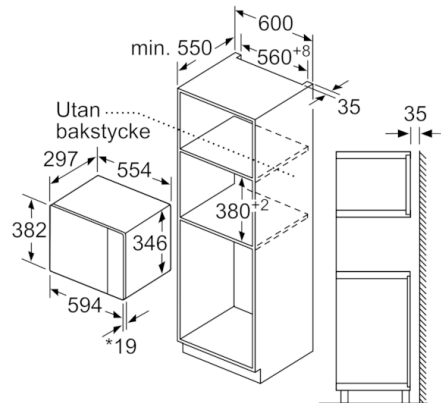

Typ av ugn :	Enbart mikro
Typ av reglage :	Elektronisk
Färg / Material, front :	Rostfritt stål
Produktmått i mm (H x B x D) :	382 x 594 x 317
Ugnens invändiga mått (H x B x D i mm) :	201.0 x 308.0 x 282.0
Anslutningskabelns längd (cm) :	130
Nettovikt (kg) :	16,956
Bruttovikt (kg) :	18,8
EAN kod :	4242005038732
Maximal effekt (Watt) :	800
Anslutningseffekt (W) :	1270
Säkring (A) :	10
Spänning (V) :	220-230
Frekvens (Hz) :	50
Elkontakt :	jordad stickkontakt

**Design**

- Styrning med LED-display
- Vänsterhängd lucka (ej omhållningsbar)
- Insida i rostfritt stål

**Komfort**

- Lättanvänd med tydliga inställningar
- LED-belysning
- Roterande glastallrik, diameter 25.5 cm
- Elektronisk klocka
- Inbyggd kylfläkt

**Miljö och Säkerhet**

- Övriga säkerhetsfunktioner: säkerhetsavstängning för ugn, luckströmbrytare

**Serie | 6, Inbyggnadsmikro, 60 x 38 cm,  
Rostfritt stål  
BFL524MS0**

Mikrovåg  
hörnmontering

Mått i mm

Mått i mm

Mått i mm

\* 20 mm vid metallfront

Mått i mm

Mått i mm

A: 20 mm vid metallfront  
B: Utan bakstycke