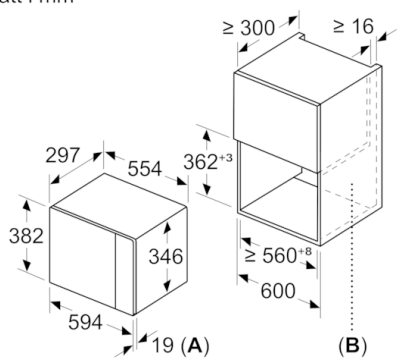

**Miljö och Säkerhet**

- Övriga säkerhetsfunktioner: säkerhetsavstängning för ugn, luckströmbrytare

**Serie | 6, Inbyggnadsmikro, 60 x 38 cm,  
Rostfritt stål  
BFL524MS0**

Mikrovåg  
hörnmontering

Mått i mm

Mått i mm

Mått i mm

\* 20 mm vid metallfront

Mått i mm

Mått i mm

A: 20 mm vid metallfront  
B: Utan bakstycke