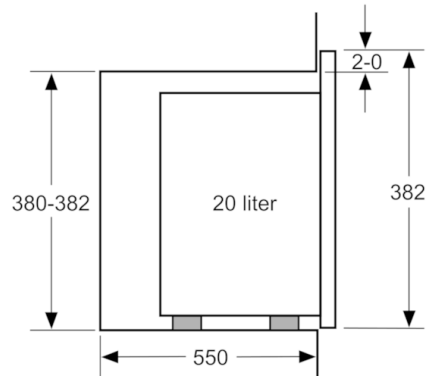

Typ av ugn :	Enbart mikro
Typ av reglage :	Elektronisk
Färg / Material, front :	Rostfritt stål
Produktmått i mm (H x B x D) :	382 x 594 x 317
Ugnens invändiga mått (H x B x D i mm) :	201.0 x 308.0 x 282.0
Anslutningskabelns längd (cm) :	130
Nettovikt (kg) :	16,956
Bruttovikt (kg) :	18,8
EAN kod :	4242005038732
Maximal effekt (Watt) :	800
Anslutningseffekt (W) :	1270
Säkring (A) :	10
Spänning (V) :	220-230
Frekvens (Hz) :	50
Elkontakt :	jordad stickkontakt

**Design**

- Styrning med LED-display
- Vänsterhängd lucka (ej omhållningsbar)
- Insida i rostfritt stål

**Komfort**

- Lättanvänd med tydliga inställningar
- LED-belysning
- Roterande glastallrik, diameter 25.5 cm
- Elektronisk klocka
- Inbyggd kylfläkt

**Miljö och Säkerhet**

- Övriga säkerhetsfunktioner: säkerhetsavstängning för ugn, luckströmbrytare

**Serie | 6, Inbyggnadsmikro, 60 x 38 cm,  
Rostfritt stål  
BFL524MS0**

Mikrovåg  
hörnmontering

Mått i mm

Mått i mm

Mått i mm

\* 20 mm vid metallfront

Mått i mm

Mått i mm

A: 20 mm vid metallfront  
B: Utan bakstycke