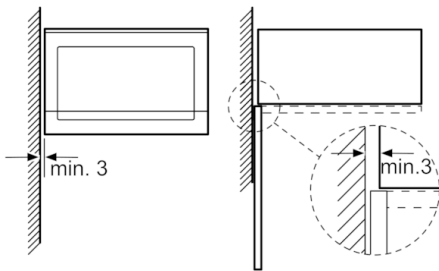

**Design**

- Styrning med LED-display
- Vänsterhängd lucka (ej omhållningsbar)
- Insida i rostfritt stål

**Komfort**

- Lättanvänd med tydliga inställningar
- LED-belysning
- Roterande glastallrik, diameter 25.5 cm
- Elektronisk klocka
- Inbyggd kylfläkt

**Miljö och Säkerhet**

- Övriga säkerhetsfunktioner: säkerhetsavstängning för ugn, luckströmbrytare

**Serie | 6, Inbyggnadsmikro, 60 x 38 cm,  
Rostfritt stål  
BFL524MS0**

Mikrovåg  
hörnmontering

Mått i mm