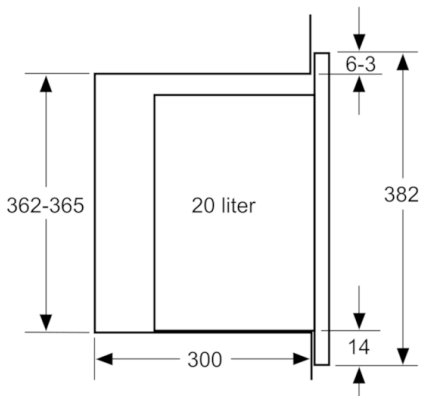

Typ av ugn :	Enbart mikro
Typ av reglage :	Elektronisk
Färg / Material, front :	Rostfritt stål
Produktmått i mm (H x B x D) :	382 x 594 x 317
Ugnens invändiga mått (H x B x D i mm) :	201.0 x 308.0 x 282.0
Anslutningskabelns längd (cm) :	130
Nettovikt (kg) :	16,956
Bruttovikt (kg) :	18,8
EAN kod :	4242005038732
Maximal effekt (Watt) :	800
Anslutningseffekt (W) :	1270
Säkring (A) :	10
Spänning (V) :	220-230
Frekvens (Hz) :	50
Elkontakt :	jordad stickkontakt

**Design**

- Styrning med LED-display
- Vänsterhängd lucka (ej omhållningsbar)
- Insida i rostfritt stål

**Komfort**

- Lättanvänd med tydliga inställningar
- LED-belysning
- Roterande glastallrik, diameter 25.5 cm
- Elektronisk klocka
- Inbyggd kylfläkt

**Miljö och Säkerhet**

- Övriga säkerhetsfunktioner: säkerhetsavstängning för ugn, luckströmbrytare

**Serie | 6, Inbyggnadsmikro, 60 x 38 cm,  
Rostfritt stål  
BFL524MS0**

Mikrovåg  
hörnmontering

Mått i mm

Mått i mm

Mått i mm

\* 20 mm vid metallfront

Mått i mm

Mått i mm

A: 20 mm vid metallfront  
B: Utan bakstycke