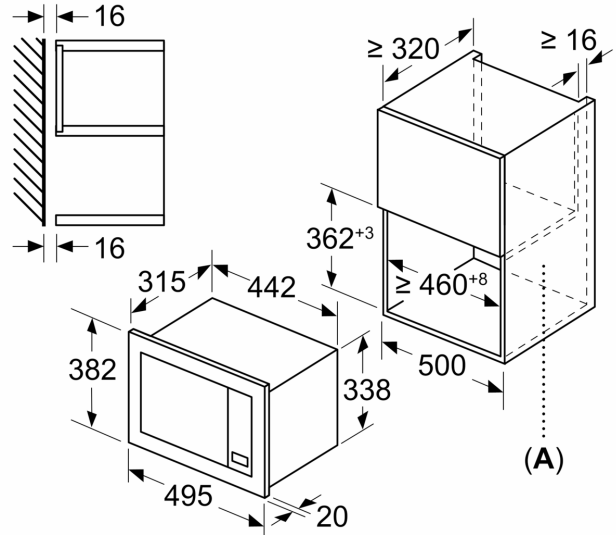

#### Mått:

- Mått (HxBxD): 382 mm x 495 mm x 335 mm
- Nisch mått (HxBxD): 362 mm - 365 mm x 460 mm -468 mm x 320 mm

## Serie 2, Inbyggnadsmikro, Vit BFL523MW3

Mått i mm

Montera 20 l-mikro i väggskåp

**A:** Utstick upptill:  
Nisch 362: 6 mm  
Nisch 365: 3 mm

**B:** Utstick nedtill: 14 mm

Mått i mm

**A:** utan bakstycke