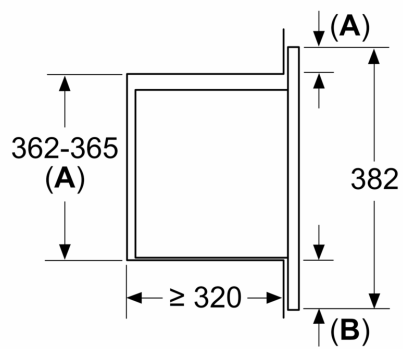

Serie 2, Inbyggnadsmikro, Vit BFL523MW3

Mått i mm

Montera 20 l-mikro i väggskåp