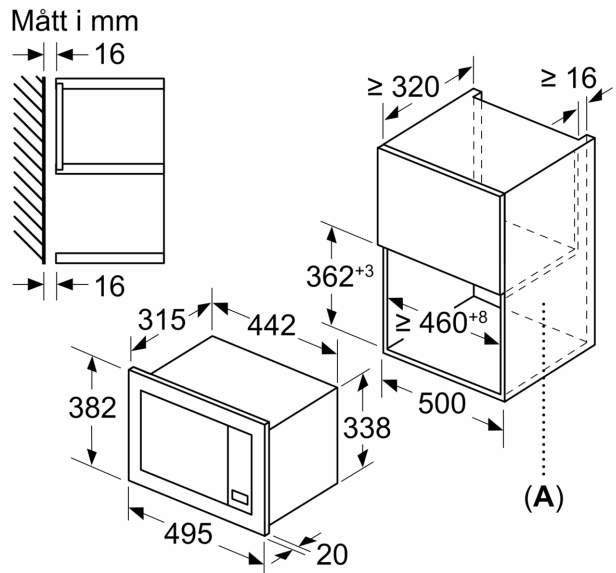

Övriga funktioner: Mikro
Typ av reglage: Elektronisk
Produktmått (H x B x D):382 x 495 x 335 mm
Ugnens invändiga mått (H x B x D):180 x 280 x 300 mm
Anslutningskabelns längd: 130.0 cm
Nettovikt:14.0 kg
Bruttovikt: 16.6 kg
EAN kod:4242005291243
Maximal mikrovågseffekt:800 W
Anslutningseffekt: 1270 W
Säkringsskydd: 10 A
Spänning: 220-230 V
Frekvens: 50 Hz
Elkontakt: Jordad stickkontakt

Mått:

- Mått (HxBxD): 382 mm x 495 mm x 335 mm
- Nisch mått (HxBxD): 362 mm - 365 mm x 460 mm -468 mm x 320 mm

Serie 2, Inbyggdsmikro, Svart BFL523MB3

Mått i mm
Montera 20 l-mikro i väggskåp

A: Utstick upptill:
Nisch 362: 6 mm
Nisch 365: 3 mm
B: Utstick nedtill: 14 mm