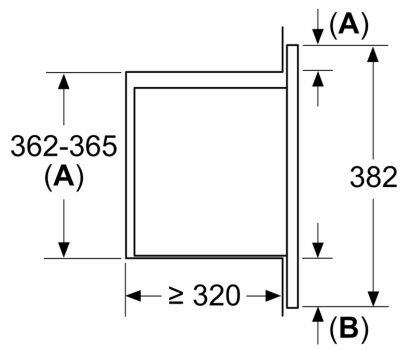

Övriga funktioner: Mikro
Typ av reglage: Elektronisk
Produktmått (H x B x D):382 x 495 x 335 mm
Ugnens invändiga mått (H x B x D):180 x 280 x 300 mm
Anslutningskabelns längd: 130.0 cm
Nettovikt:14.0 kg
Bruttovikt: 16.6 kg
EAN kod:4242005291243
Maximal mikrovågseffekt:800 W
Anslutningseffekt: 1270 W
Säkringsskydd: 10 A
Spänning: 220-230 V
Frekvens: 50 Hz
Elkontakt: Jordad stickkontakt

Mått:

- Mått (HxBxD): 382 mm x 495 mm x 335 mm
- Nisch mått (HxBxD): 362 mm - 365 mm x 460 mm -468 mm x 320 mm

Serie 2, Inbyggdsmikro, Svart BFL523MB3

Mått i mm
Montera 20 l-mikro i väggskåp

A: Utstick upptill:
Nisch 362: 6 mm
Nisch 365: 3 mm
B: Utstick nedtill: 14 mm