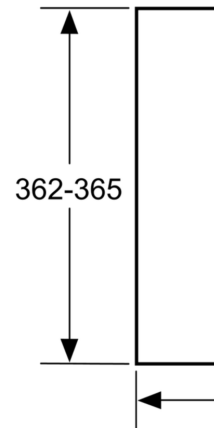

## Serie 4, Inbyggnadsmikro, Vit BFL520MW0

Mikrovåg  
hörnmontering

Mått i mm

min.

\* 20 mm vid met;

**A:** 20 mm vid me  
**B:** Utan bakstyck