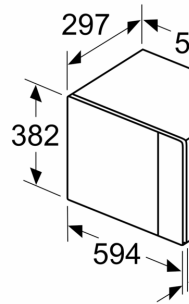

## Serie 4, Inbyggnadsmikro, Vit BFL520MW0

Mikrovåg  
hörnmontering

Mått i mm

min.

\* 20 mm vid met;

**A:** 20 mm vid me  
**B:** Utan bakstyck