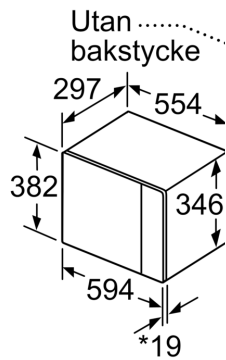

## Serie 4, Inbyggnadsmikro, Vit BFL520MW0

Mikrovåg  
hörnmontering

Mått i mm

min.

\* 20 mm vid met;

**A:** 20 mm vid me  
**B:** Utan bakstyck