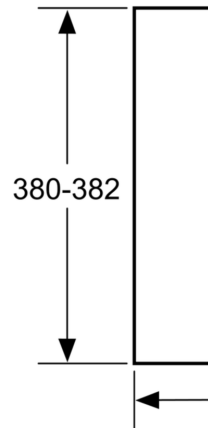

## Serie 4, Inbyggnadsmikro, Vit BFL520MW0

Mikrovåg  
hörnmontering

Mått i mm

min.

\* 20 mm vid met;

**A:** 20 mm vid me  
**B:** Utan bakstyck