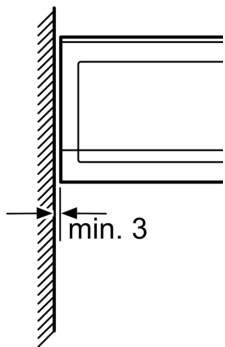

## Serie 4, Inbyggnadsmikro, Vit BFL520MW0

Mikrovåg  
hörnmontering

Mått i mm

min.

\* 20 mm vid met;

**A:** 20 mm vid me  
**B:** Utan bakstyck