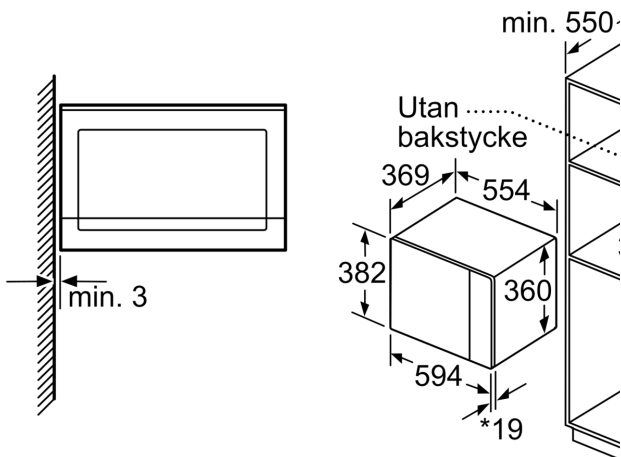

Tekniska data

Övriga funktioner: Grillfunktion
Typ av reglage: Elektronisk
Produktmått (H x B x D):382 x 594 x 388 mm
Ugnens invändiga mått (H x B x D):208.0 x 328.0 x 369.0 mm
Anslutningskabelns längd: 130.0 cm
Nettovikt:18.3 kg
Bruttovikt: 22.1 kg
EAN kod:4242005038992
Maximal mikrovågseffekt:900 W
Anslutningseffekt: 1450 W
Säkringskydd:10 A
Spänning: 220-230 V
Frekvens: 50 Hz
Elkontakt: Jordad stickkontakt
Medföljande tillbehör: 1 x Galler, 1 x Roterande tallrik

Miljö och Säkerhet

- Övriga säkerhetsfunktioner: säkerhetsavstängning för ugn, luckströmbrytare

Teknisk info

- Sladdlängd: 130 cm

**Serie 6, Inbyggnadsmikro, 59 x 38 cm, Rostfritt stål
BEL554MS0**

Mikrovåg
hörnmontering