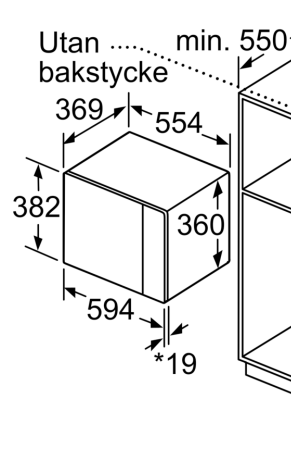

* 20 mm vid metallfros