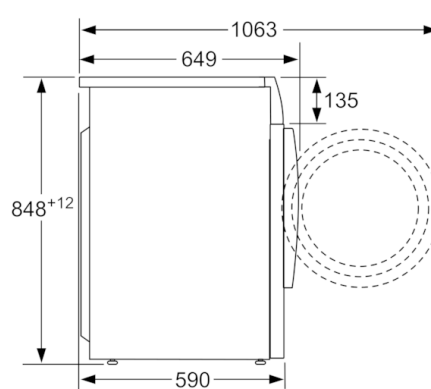

Mere u milimetrima