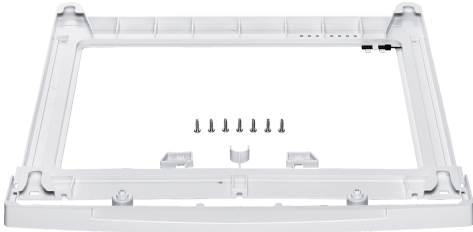

**Dodatni pribor za mašinu za pranje i  
sušenje veša  
WTZ11311**

Tehnički podaci