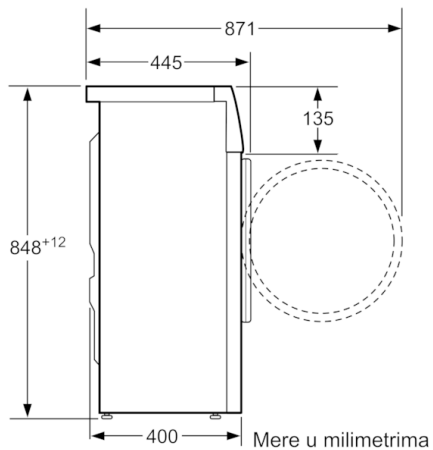

Tehnički podaci

Ugrađen / Samostalna :	Samostojeći
Visina sa radnom pločom (mm) :	848
Dimenzije aparata (mm) :	848 x 598 x 400
Neto težina (kg) :	64,203
Priključna vrednost (W) :	2300
Zaštita (A) :	10
Voltaža (V) :	220-240
Frekvencija (Hz) :	50
Certifikati :	, Ukraine grounding sign, VDE
Dužina priključnog kabla (cm) :	175
Efikasnost pranja :	A
Otvaranje u :	levo
Točkići :	Ne
EAN kod :	4242002802176
Capacity cotton (kg) - NEW (2010/30/EC) :	5,0
Energy efficiency class (2010/30/EC) :	A+++
Godišnja potrošnja energije (kWh/godišnje) - NOVO (2010/30/EC) :	131,00
:	0,13
:	1,60
Godišnja potrošnja (l/godišnje) - NOVO (2010/30/EC) :	8800
Efikasnost isušivanja :	C
Maksimalna brzina okretanja (rpm) - NOVO (2010/30/EC) :	1190
Prosečno vreme pranja pamuk 40C (delimično punjenje) - NOVO (2010/30/EC) :	150
Prosečno vreme pranja pamuk 60C (potpuno punjenje) - NOVO (2010/30/EC) :	235
Prosečno vreme pranja pamuk 60C (delimično punjenje) - NOVO (2010/30/EC) :	235
Buka pranje dB :	58
Buka isušivanje dB :	85
Način montaže :	Samostojeć

Tehničke informacije

- Dimenzije (V x Š x D):84.8x59.8x40cm
 - Mogućnost podugradnje
- ** Navedena vrednost je zaokružena.

**Serie | 4, Mašina za pranje veša, Slimline, 5
kg, 1200 okr
WLG24260BY**

Mere u milimetrima

Mere u milimetrima

Mere u milimetrima