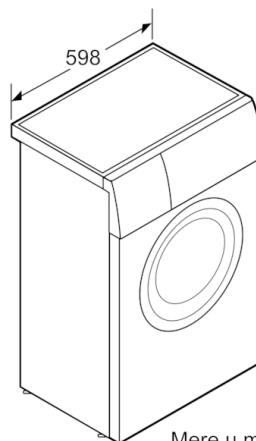

Tehnički podaci

Ugrađen / Samostalna :	Samostojeći
Visina sa radnom pločom (mm) :	848
Dimenzije aparata (mm) :	848 x 598 x 400
Neto težina (kg) :	64,203
Priključna vrednost (W) :	2300
Zaštita (A) :	10
Voltaža (V) :	220-240
Frekvencija (Hz) :	50
Certifikati :	, Ukraine grounding sign, VDE
Dužina priključnog kabla (cm) :	175
Efikasnost pranja :	A
Otvaranje u :	levo
Točkići :	Ne
EAN kod :	4242002802176
Capacity cotton (kg) - NEW (2010/30/EC) :	5,0
Energy efficiency class (2010/30/EC) :	A+++
Godišnja potrošnja energije (kWh/godišnje) - NOVO (2010/30/EC) :	131,00
:	0,13
:	1,60
Godišnja potrošnja (l/godišnje) - NOVO (2010/30/EC) :	8800
Efikasnost isušivanja :	C
Maksimalna brzina okretanja (rpm) - NOVO (2010/30/EC) :	1190
Prosečno vreme pranja pamuk 40C (delimično punjenje) - NOVO (2010/30/EC) :	150
Prosečno vreme pranja pamuk 60C (potpuno punjenje) - NOVO (2010/30/EC) :	235
Prosečno vreme pranja pamuk 60C (delimično punjenje) - NOVO (2010/30/EC) :	235
Buka pranje dB :	58
Buka isušivanje dB :	85
Način montaže :	Samostojeć

Tehničke informacije

- Dimenzije (V x Š x D):84.8x59.8x40cm
 - Mogućnost podugradnje
- ** Navedena vrednost je zaokružena.

**Serie | 4, Mašina za pranje veša, Slimline, 5
kg, 1200 okr
WLG24260BY**

Mere u milimetrima