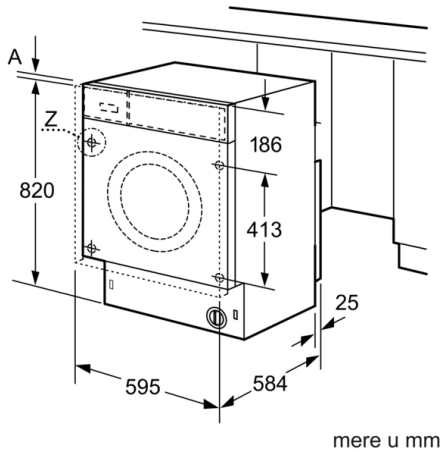

**Serie | 6, Mašina za pranje i sušenje veša,
7/4 kg, 1400 okr
WKD28541EU**