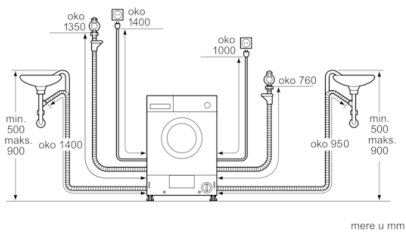

**Serie | 6, Mašina za pranje i sušenje veša,
7/4 kg, 1400 okr
WKD28541EU**