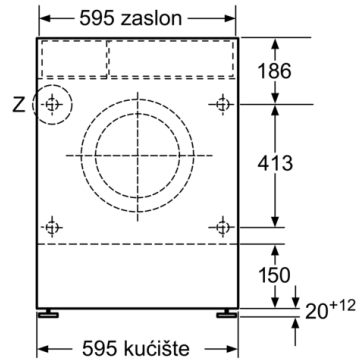

**Serie | 6, Mašina za pranje i sušenje veša,
7/4 kg, 1400 okr
WKD28541EU**