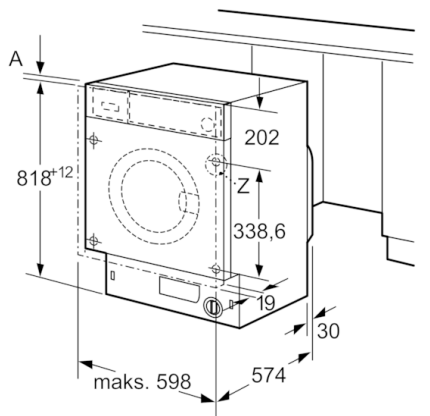

**Serie | 8, Mašina za pranje veša, punjenje
spreda, 8 kg, 1400 okr
WIW28540EU**

Mere u milimetrima