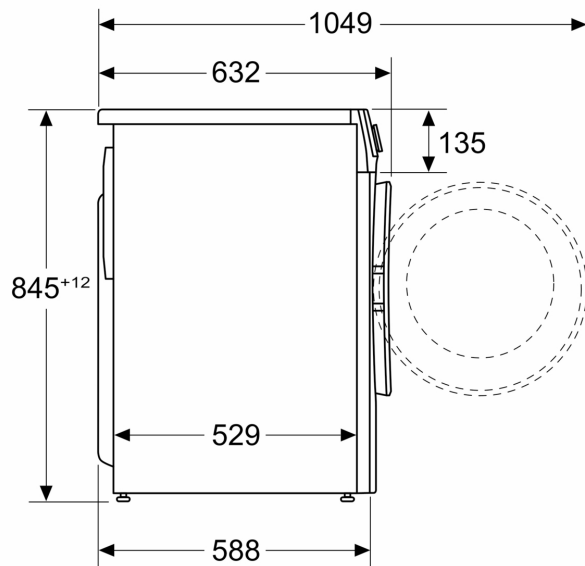

**Serija 6, Mašina za pranje veša,
punjenje spreda, 9 kg, 1400 okr
WGG14409BY**

Dimenzije u mm

Mere u milimetrima