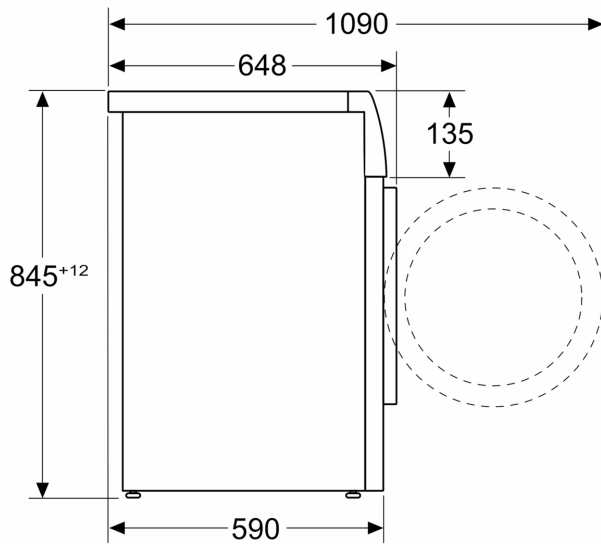

**Seriya 8, Mašina za pranje veša,
punjenje spreda, 10 kg, 1600 okr
WGB256A0BY**

Dimenzije u mm

Mere u mm