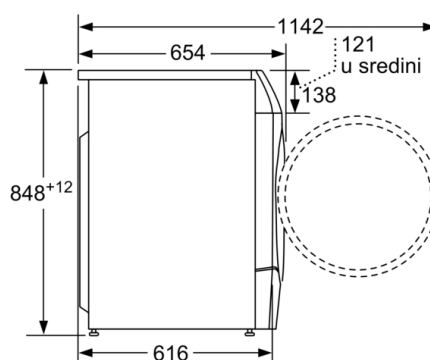

Mere u milimetrima