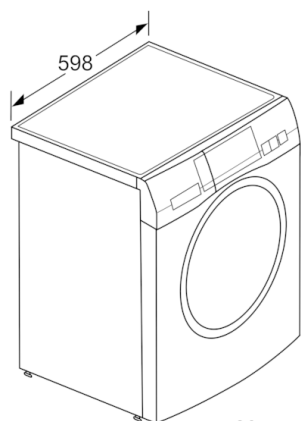

Mere u milimetrima