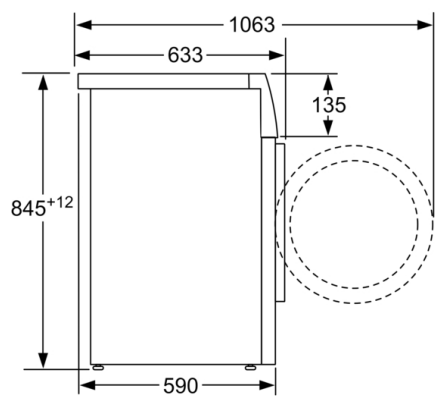

**Seriya 6, Mašina za pranje veša, punjenje
spreda, 9 kg, 1400 okr
WAU28PH1BY**

Mere u milimetrima