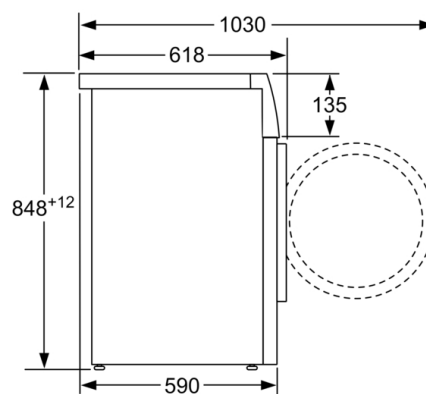

Mere u milimetrima