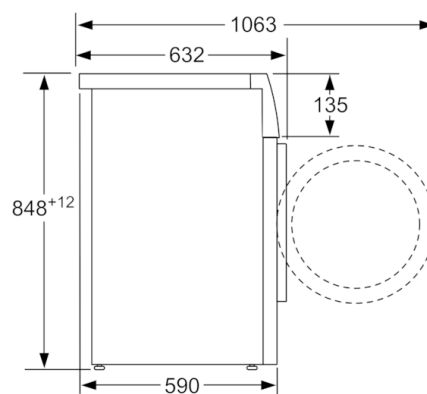

Mere u milimetrima