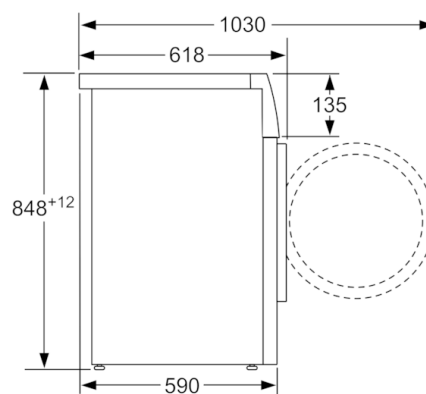

Mere u milimetrima