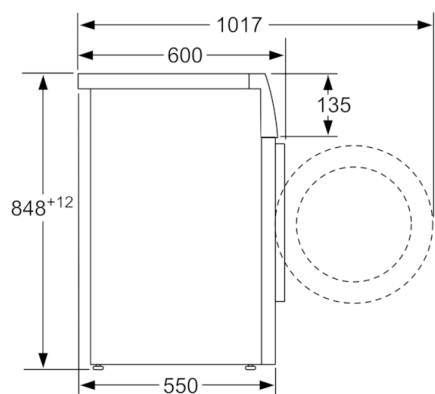

**Serie | 4, Mašina za pranje veša, punjenje
spreda, 8 kg, 1400 okr
WAN28290BY**

Mere u milimetrima