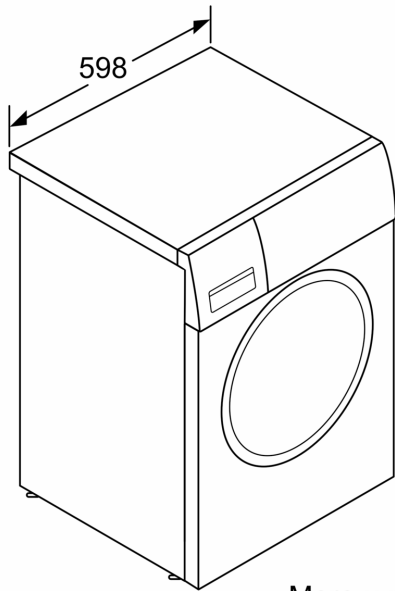

Tehničke informacije

- Mogućnost podugradnje
- Dimenzije (V x Š): 84.8 x 59.8
- Dubina uređaja: 55.0

**Seriya 4, Mašina za pranje veša,
punjenje spreda, 8 kg, 1400 okr
WAN28262BY**

Mere u milimetrima

Mere u milimetrima