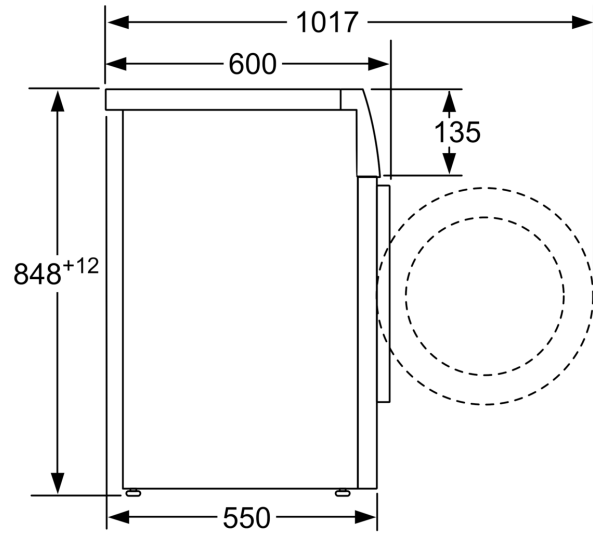

Tehničke informacije

- Mogućnost podugradnje
- Dimenzije (V x Š): 84.8 x 59.8
- Dubina uređaja: 55.0

**Seriya 4, Mašina za pranje veša,
punjenje spreda, 8 kg, 1400 okr
WAN28262BY**

Mere u milimetrima

Mere u milimetrima