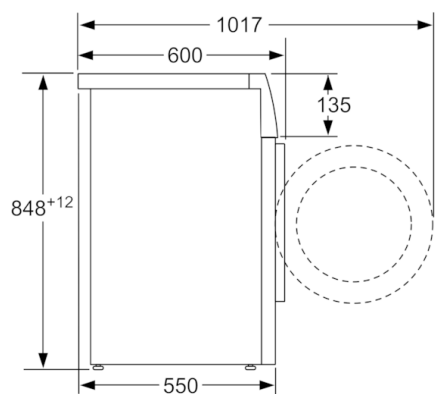

Tehnički podaci

Ugrađen / Samostalna :	Samostojeći
Visina sa radnom pločom (mm) :	850
Dimenzije aparata (mm) :	848 x 598 x 550
Visina za podugradnju :	850,00
Neto težina (kg) :	68,548
Priključna vrednost (W) :	2300
Zaštita (A) :	10
Voltaža (V) :	220-240
Frekvencija (Hz) :	50
Certifikati :	CE, Ukraine, Ukraine grounding sign, VDE
Dužina priključnog kabla (cm) :	160
Efikasnost pranja :	A
Otvaranje u :	levo
Točkići :	Ne
EAN kod :	4242002898667
Capacity cotton (kg) - NEW (2010/30/EC) :	8,0
Godišnja potrošnja energije (kWh/godišnje) - NOVO (2010/30/EC) :	176,00
Power consumption in off-mode (W) - NEW (2010/30/EC) :	0,12
Potrošnja električne energije u režimu pripravnosti - NOVO (2010/30/EU) :	0,50
Godišnja potrošnja (l/godišnje) - NOVO (2010/30/EC) :	9900
Efikasnost isušivanja :	B
Maksimalna brzina okretanja (rpm) - NOVO (2010/30/EC) :	1380
Prosečno vreme pranja pamuk 40C (delimično punjenje) - NOVO (2010/30/EC) :	200
Prosečno vreme pranja pamuk 60C (potpuno punjenje) - NOVO (2010/30/EC) :	200
Prosečno vreme pranja pamuk 60C (delimično punjenje) - NOVO (2010/30/EC) :	200
Buka pranje dB :	55
Buka isušivanje dB :	76
Način montaže :	Samostojeć

Tehničke informacije

- Mogućnost podugradnje
- Dimenzije (V x Š x D): 84.8 x 59.8 x 55 cm

** Navedene vrednosti su zaokružene

**Serie | 4, Mašina za pranje veša, punjenje
spreda, 8 kg, 1400 okr
WAN28260BY**